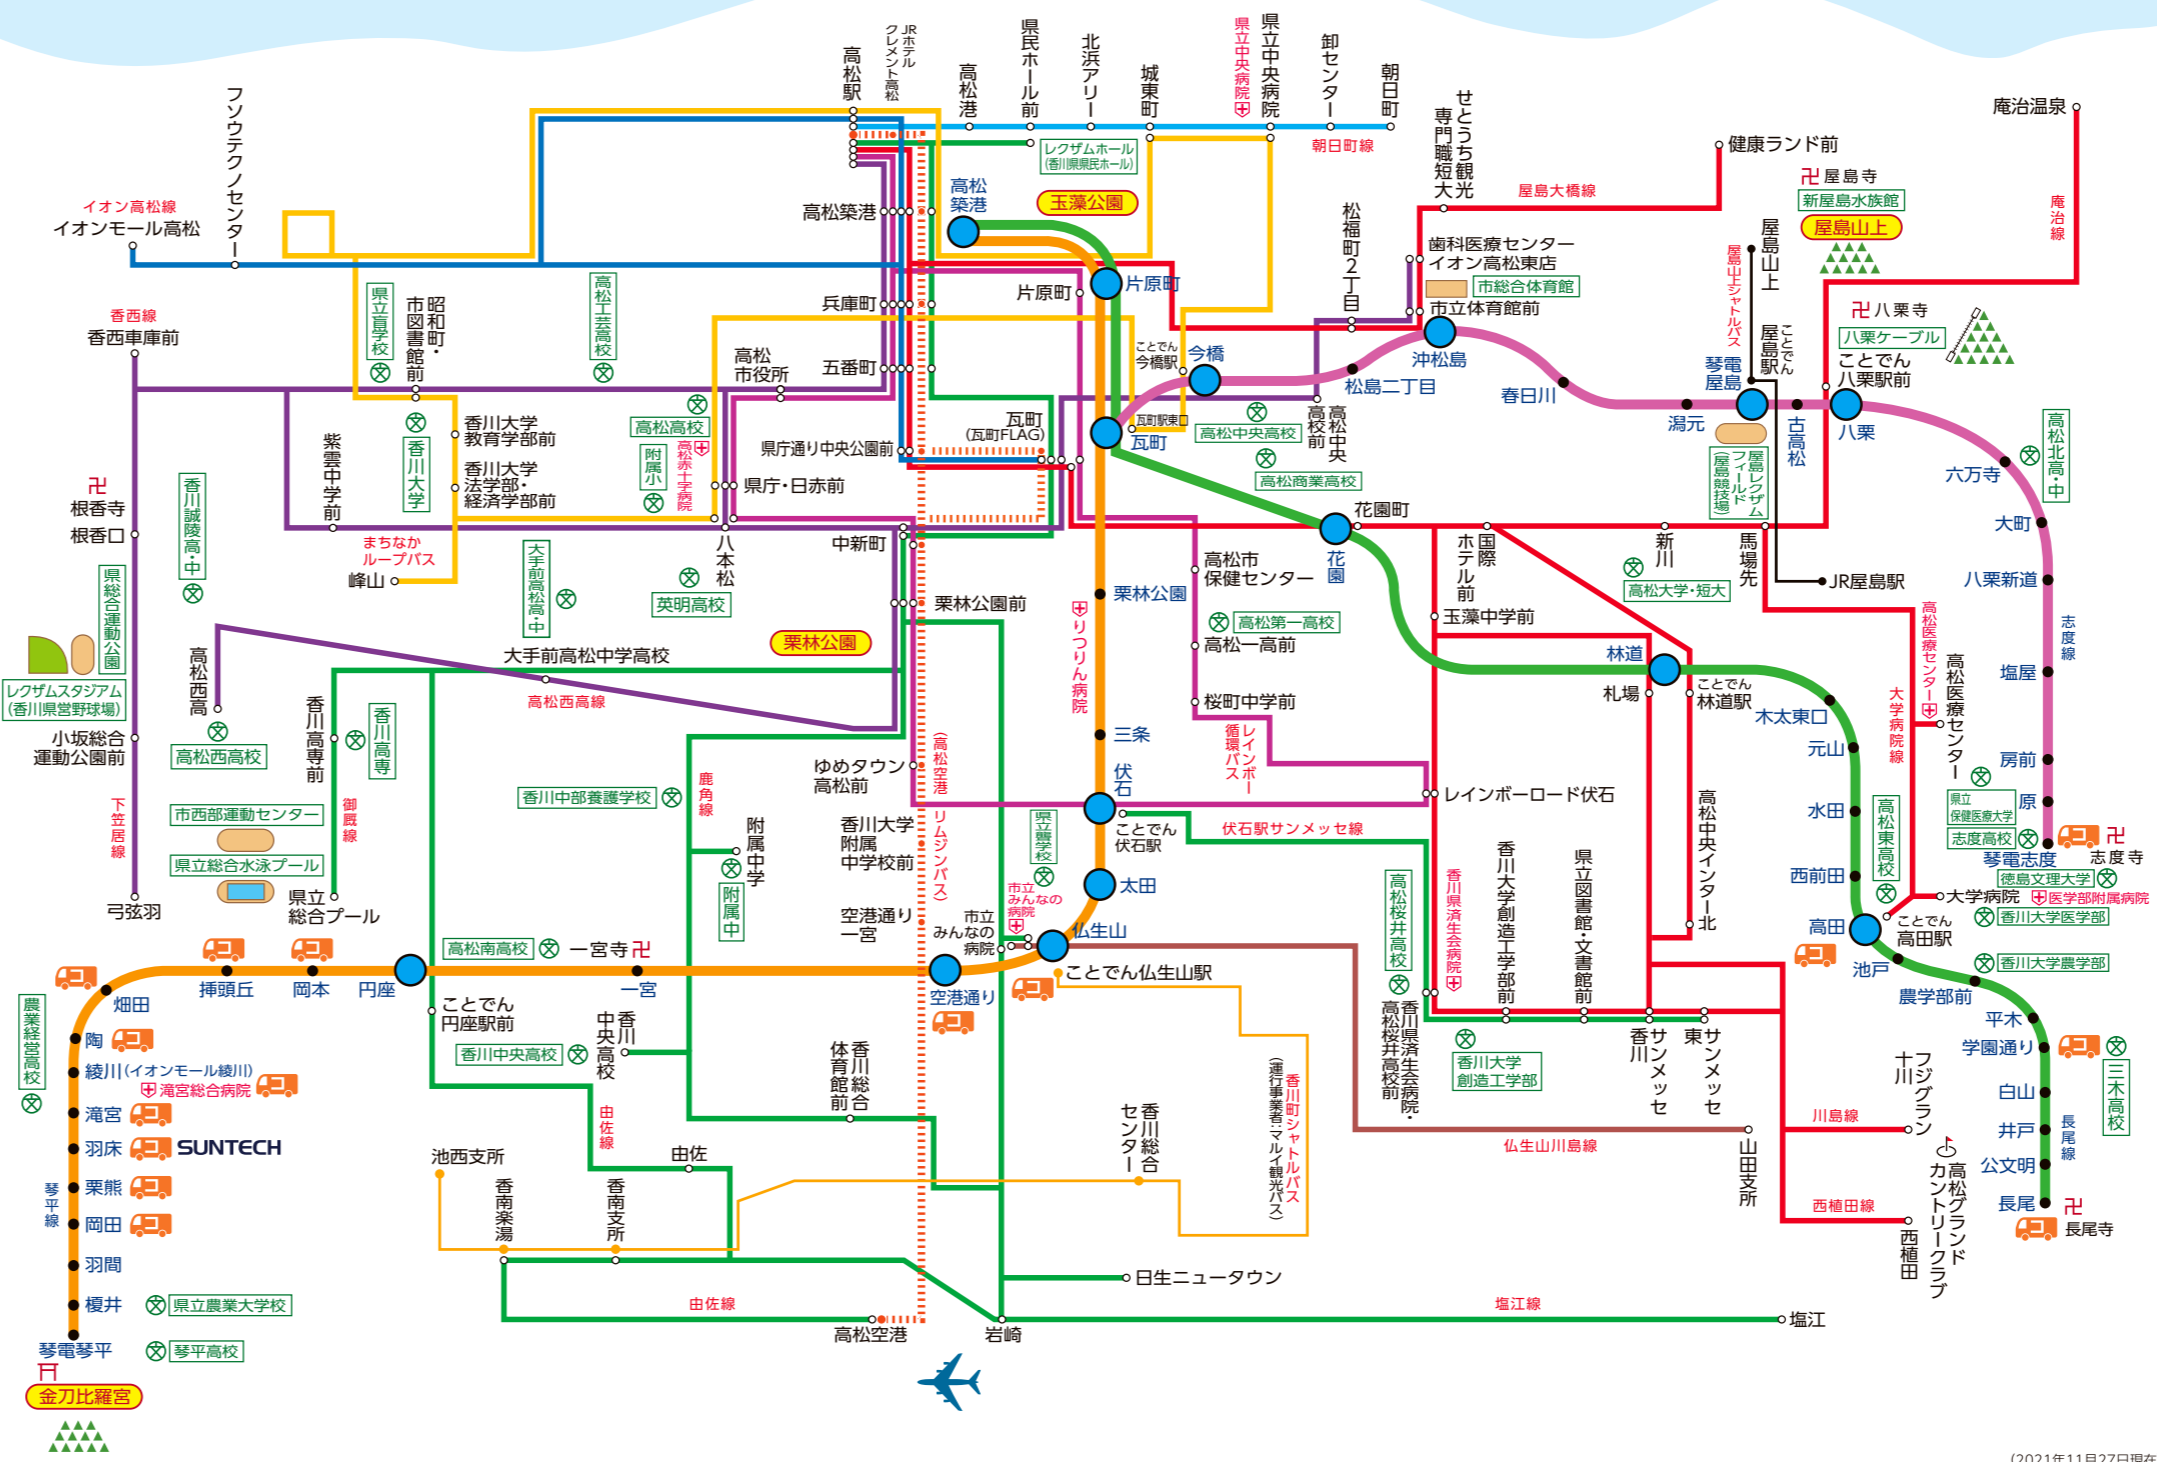

時刻表

電車・バス 運行図

- 電車から乗り継ぎできる各駅
- 電車 & 路線バス
- 電車 & コミュニティバス
- 印: 高松空港リムジンバス停車バス停

玉藻公園

栗林公園

金刀比羅宮

twitter
駅員のことちゃんの「ツイッター」は、こちらから。
みなさんフォローしてください。
<http://twitter.com/irucakoto>

KOTOTube
KOTOTube ことでん公式チャンネル