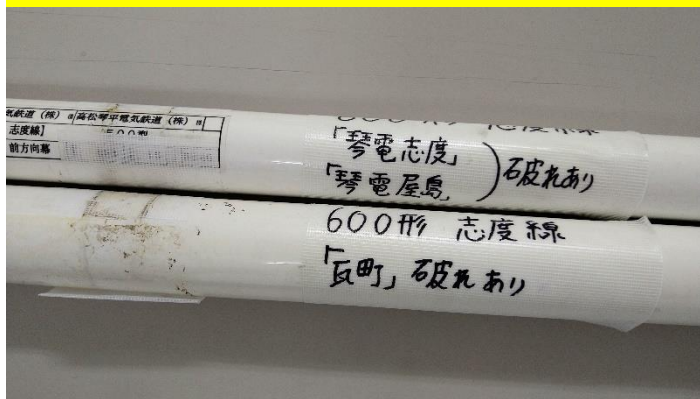

販売予定商品 (1日目で完売したものは2日目の販売はありません) 掲載画像はほんの一部です!

方向幕 (破れあり)

方向幕 (補修あり)

乗務員行路表・運賃早見表

レトロ電車乗車記念証

琴電×水臨コラボヘッドマークコースター

車内路線図ステッカー (新品)

運賃表 (額縁入り)