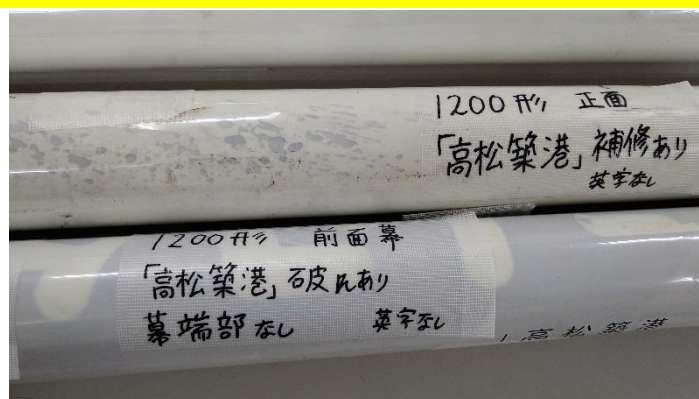

販売予定商品 (1日目で完売したものは2日目の販売はありません) 掲載画像はほんの一部です!

方向幕 (破れあり)

方向幕 (補修あり)

乗務員行路表・運賃早見表

レトロ電車乗車記念証

琴電×水臨コラボヘッドマークコースター

車内路線図ステッカー (新品)

運賃表 (額縁入り)