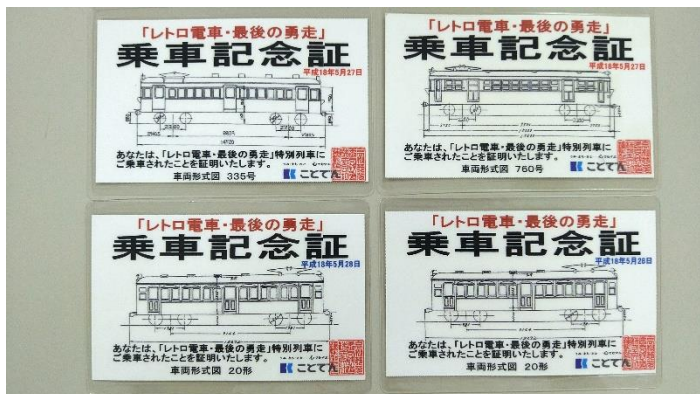

販売予定商品 (1日目で完売したものは2日目の販売はありません) 掲載画像はほんの一部です!

方向幕 (破れあり)

方向幕 (補修あり)

乗務員行路表・運賃早見表

レトロ電車乗車記念証

琴電×水臨コラボヘッドマークコースター

車内路線図ステッカー (新品)

運賃表 (額縁入り)