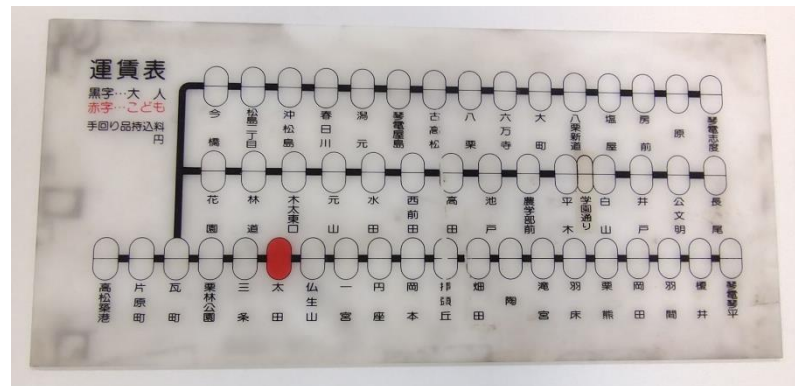

販売予定商品 (1日目で完売したものは2日目の販売はありません) 掲載画像はほんの一部です!

方向幕 (破れあり)

方向幕 (補修あり)

乗務員行路表・運賃早見表

レトロ電車乗車記念証

琴電×水臨コラボヘッドマークコースター

車内路線図ステッカー (新品)

運賃表 (額縁入り)