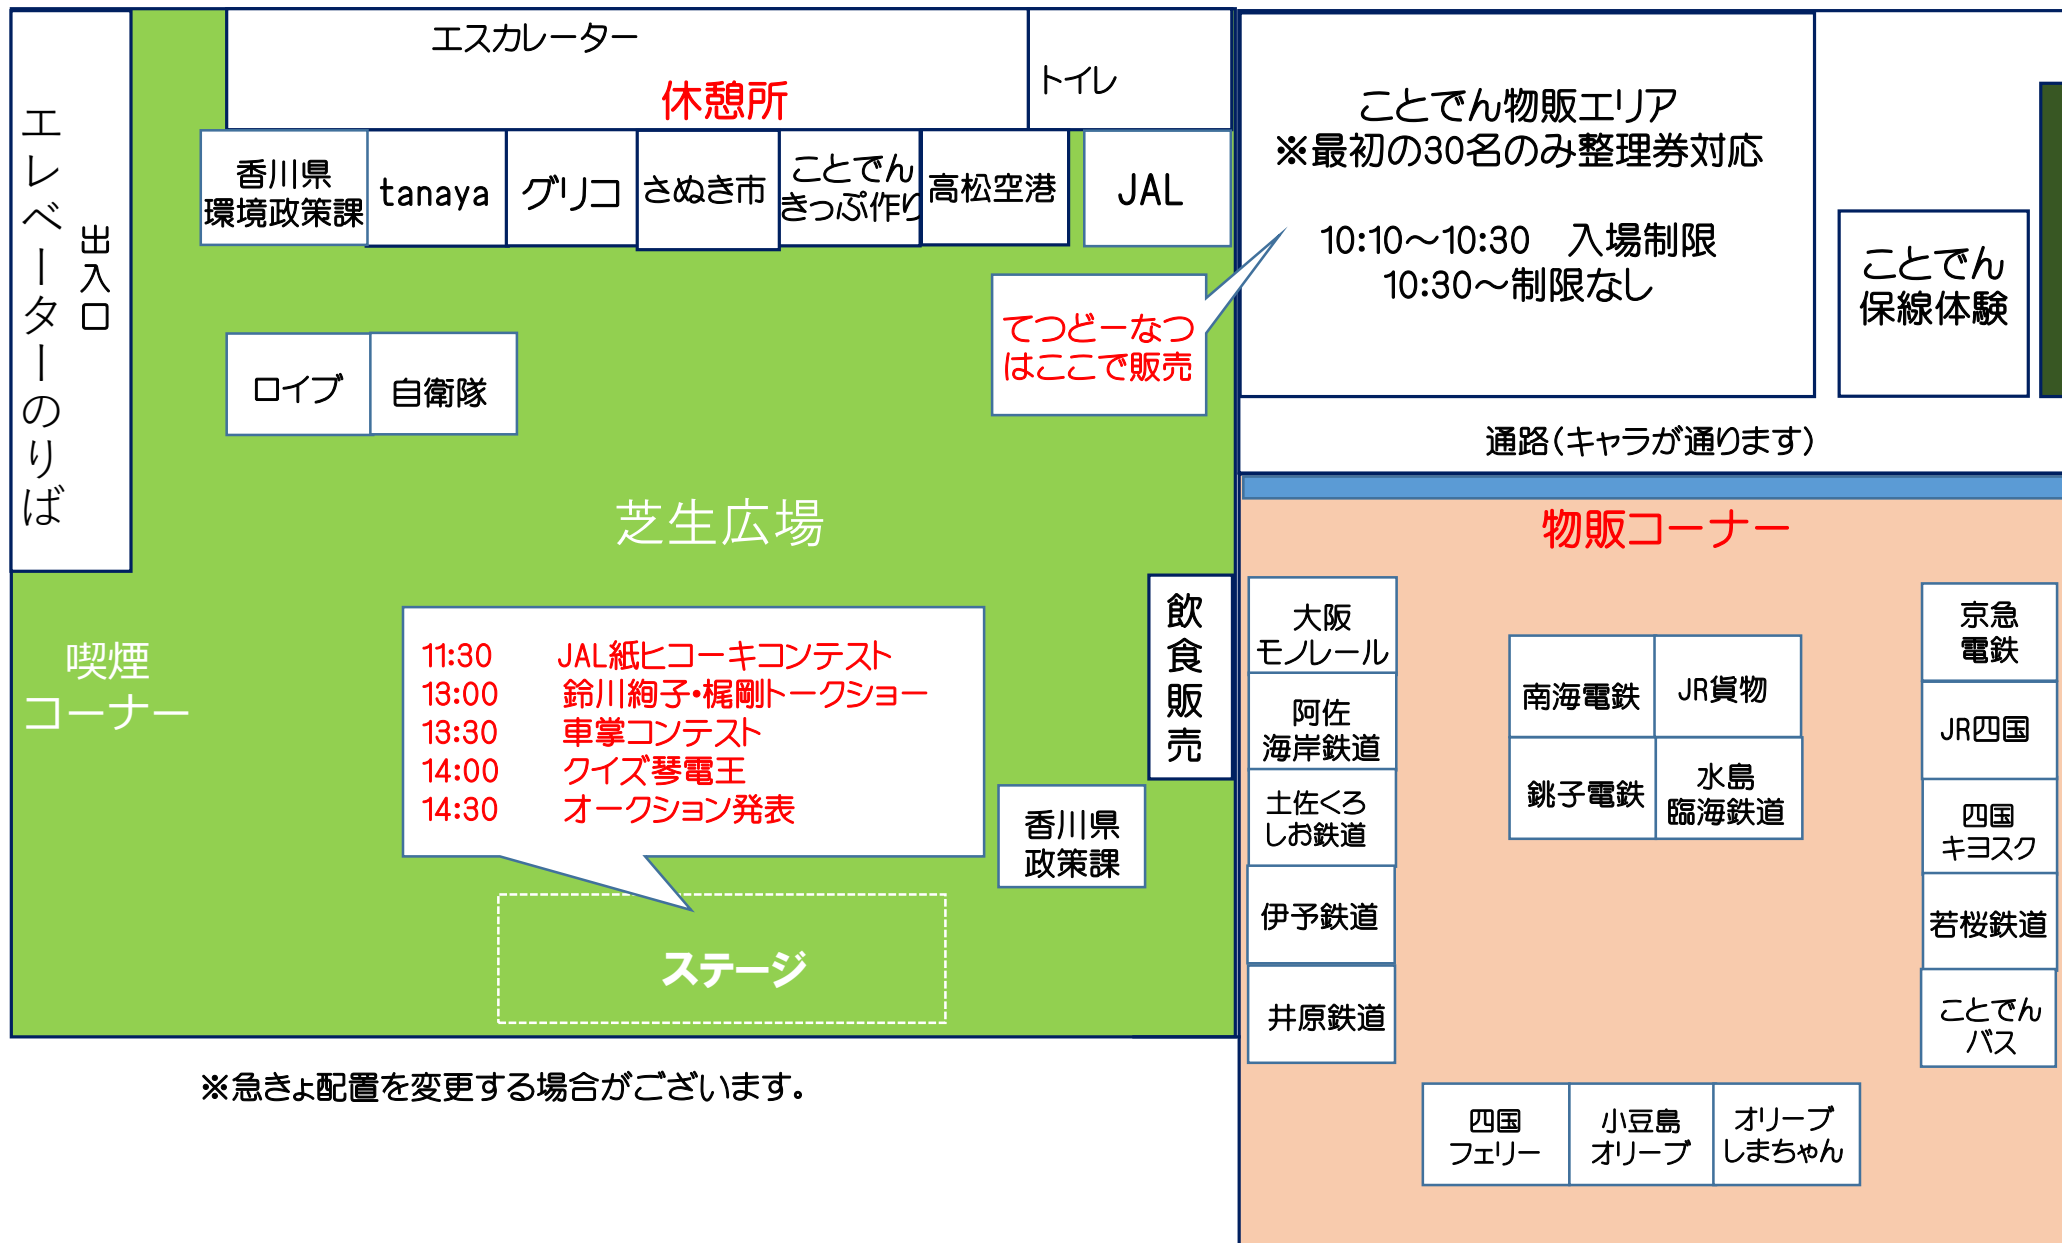

瓦町FLAG屋上 カワラパーク

関係者以外立ち入り禁止エリア

※急きょ配置を変更する場合がございます。