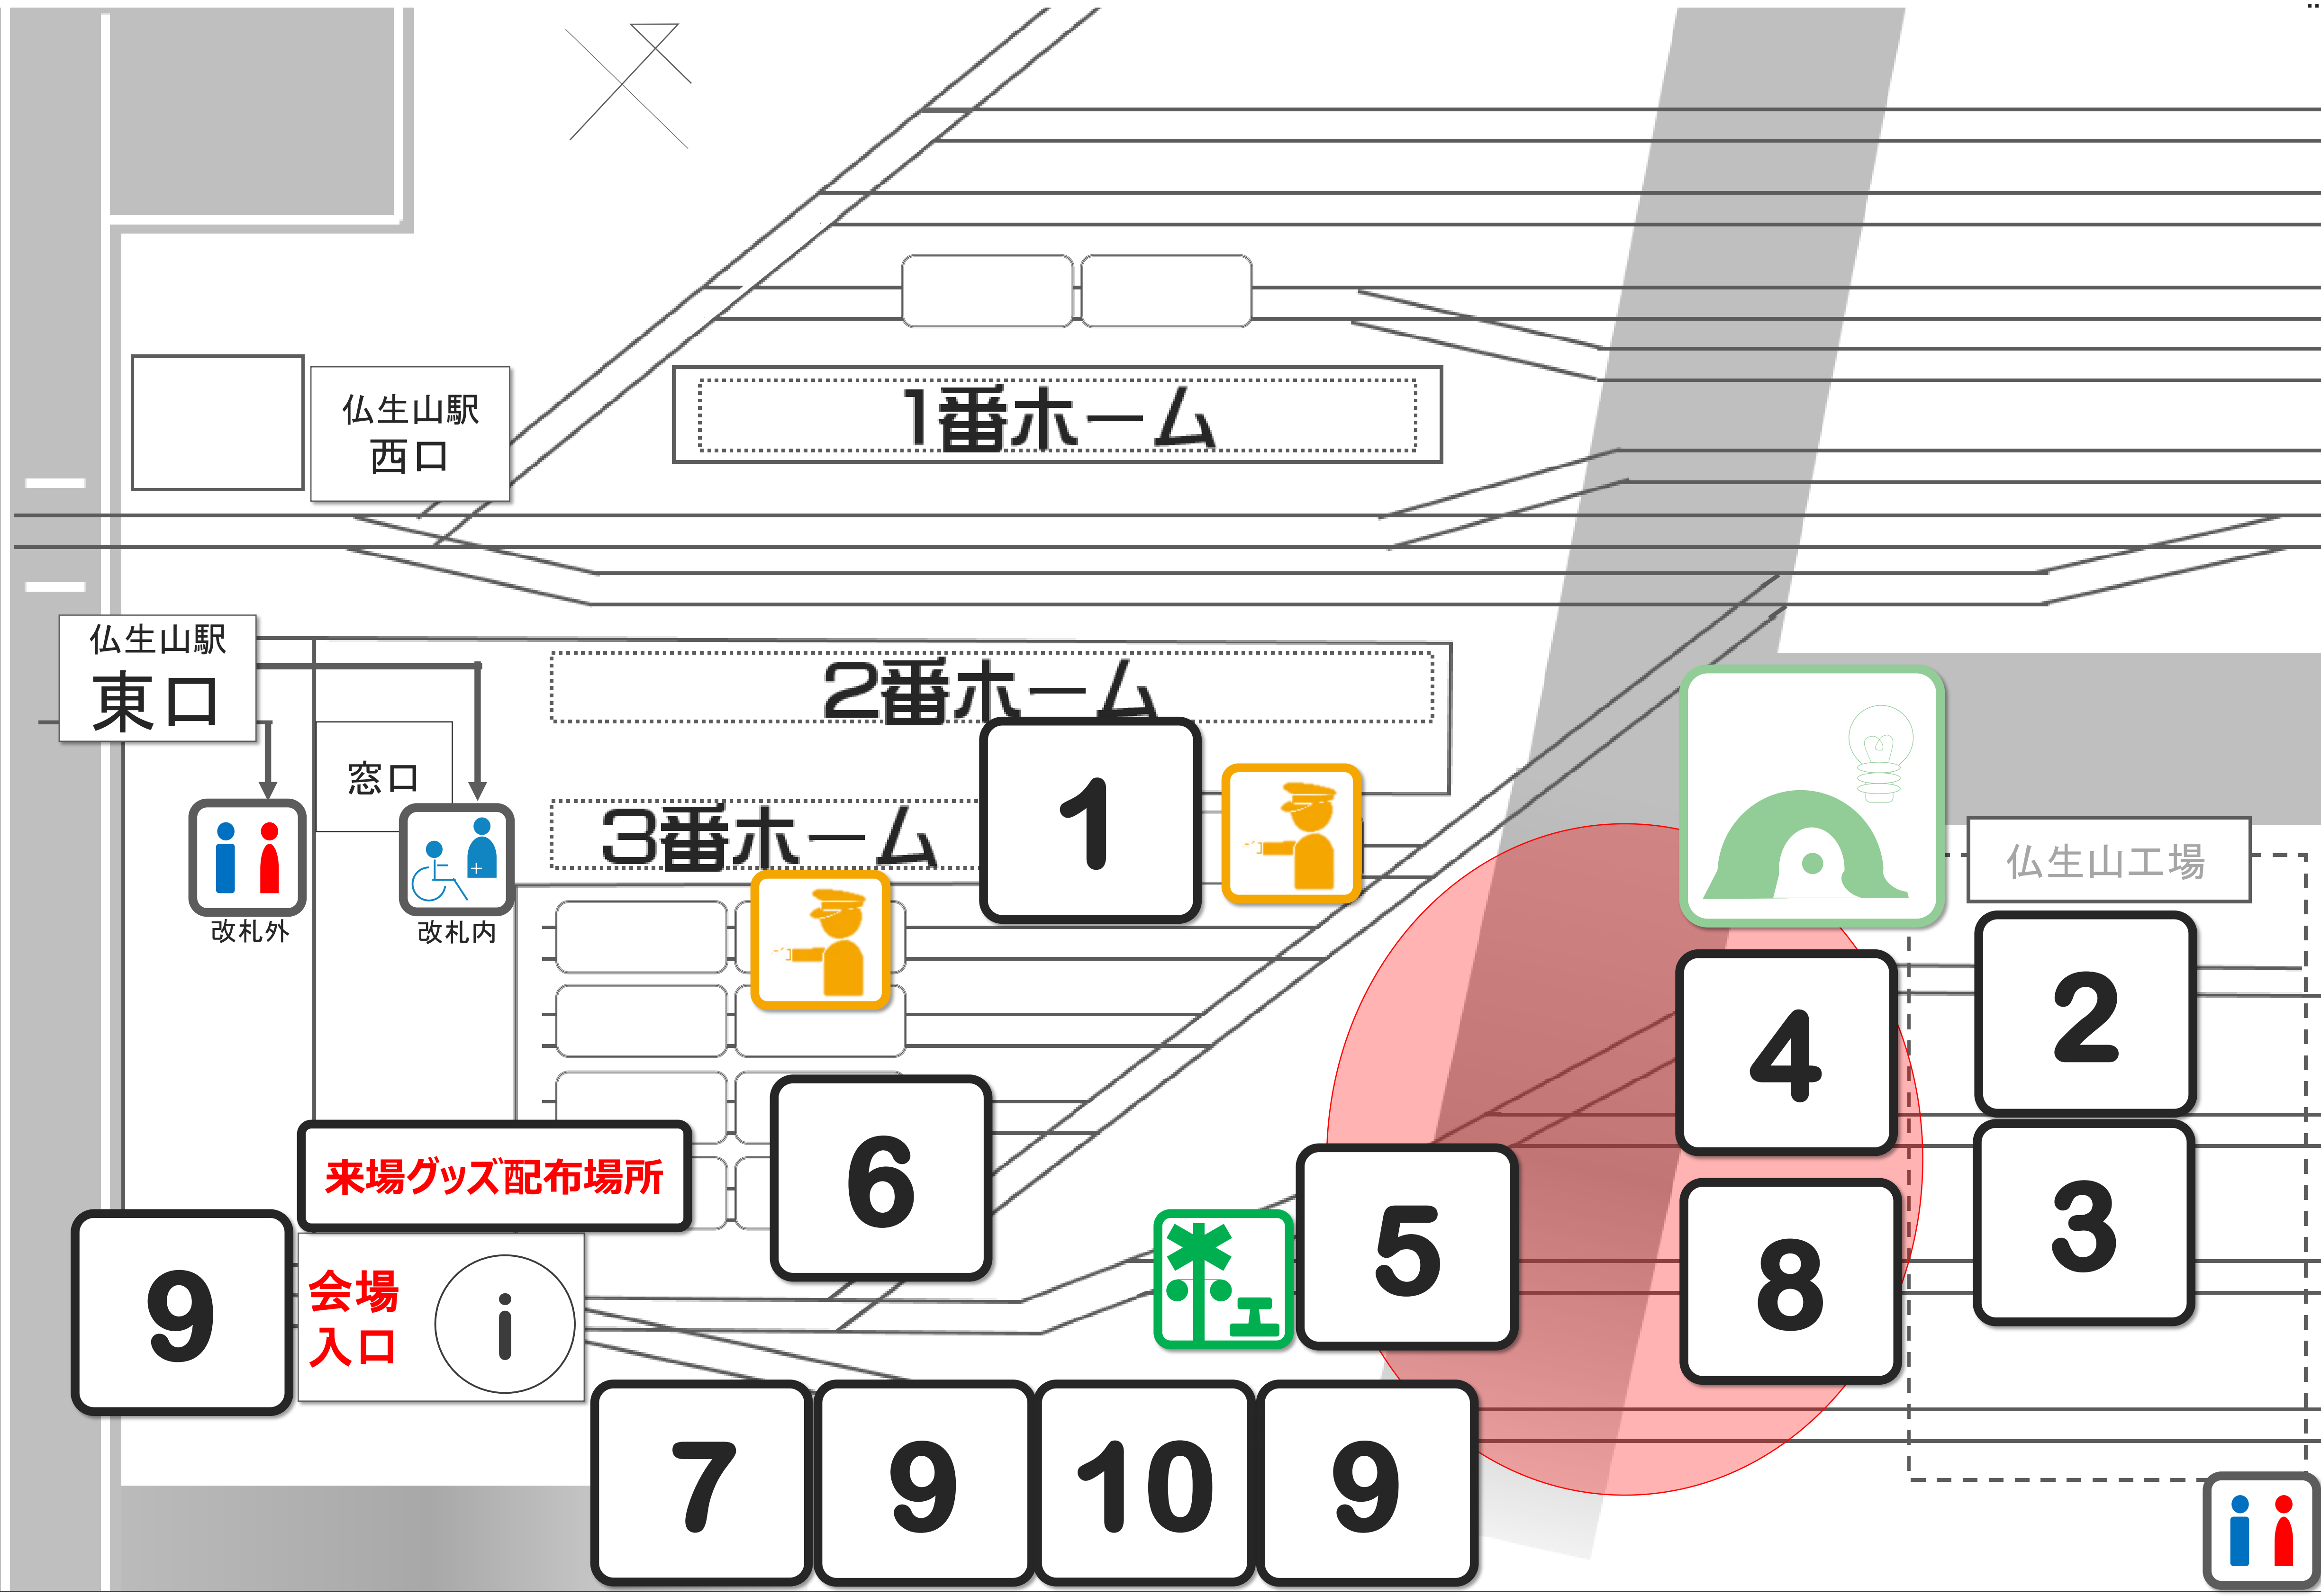

仏生山会場 案内図

- 1 運転士
車掌体験
- 2 床下探検
- 3 Nゲージ体験
- 4 機器操作体験
- 5 踏切体験
- 6 111周年
パネル展
- 7 ことちゃんグッズ
- 8 もくもくおもちゃ広場
- 9 協賛ブース
- 10 ※ご予約不要のキャンドルワークショップ・体験メニューも豊富にご用意しています！
workshop works
IN TAKAMATSU
candle tomato

先着500名のお子様限定で
ペーパークラフトを配布しております

ことちゃん出没エリア

- 多機能トイレ
- トイレ