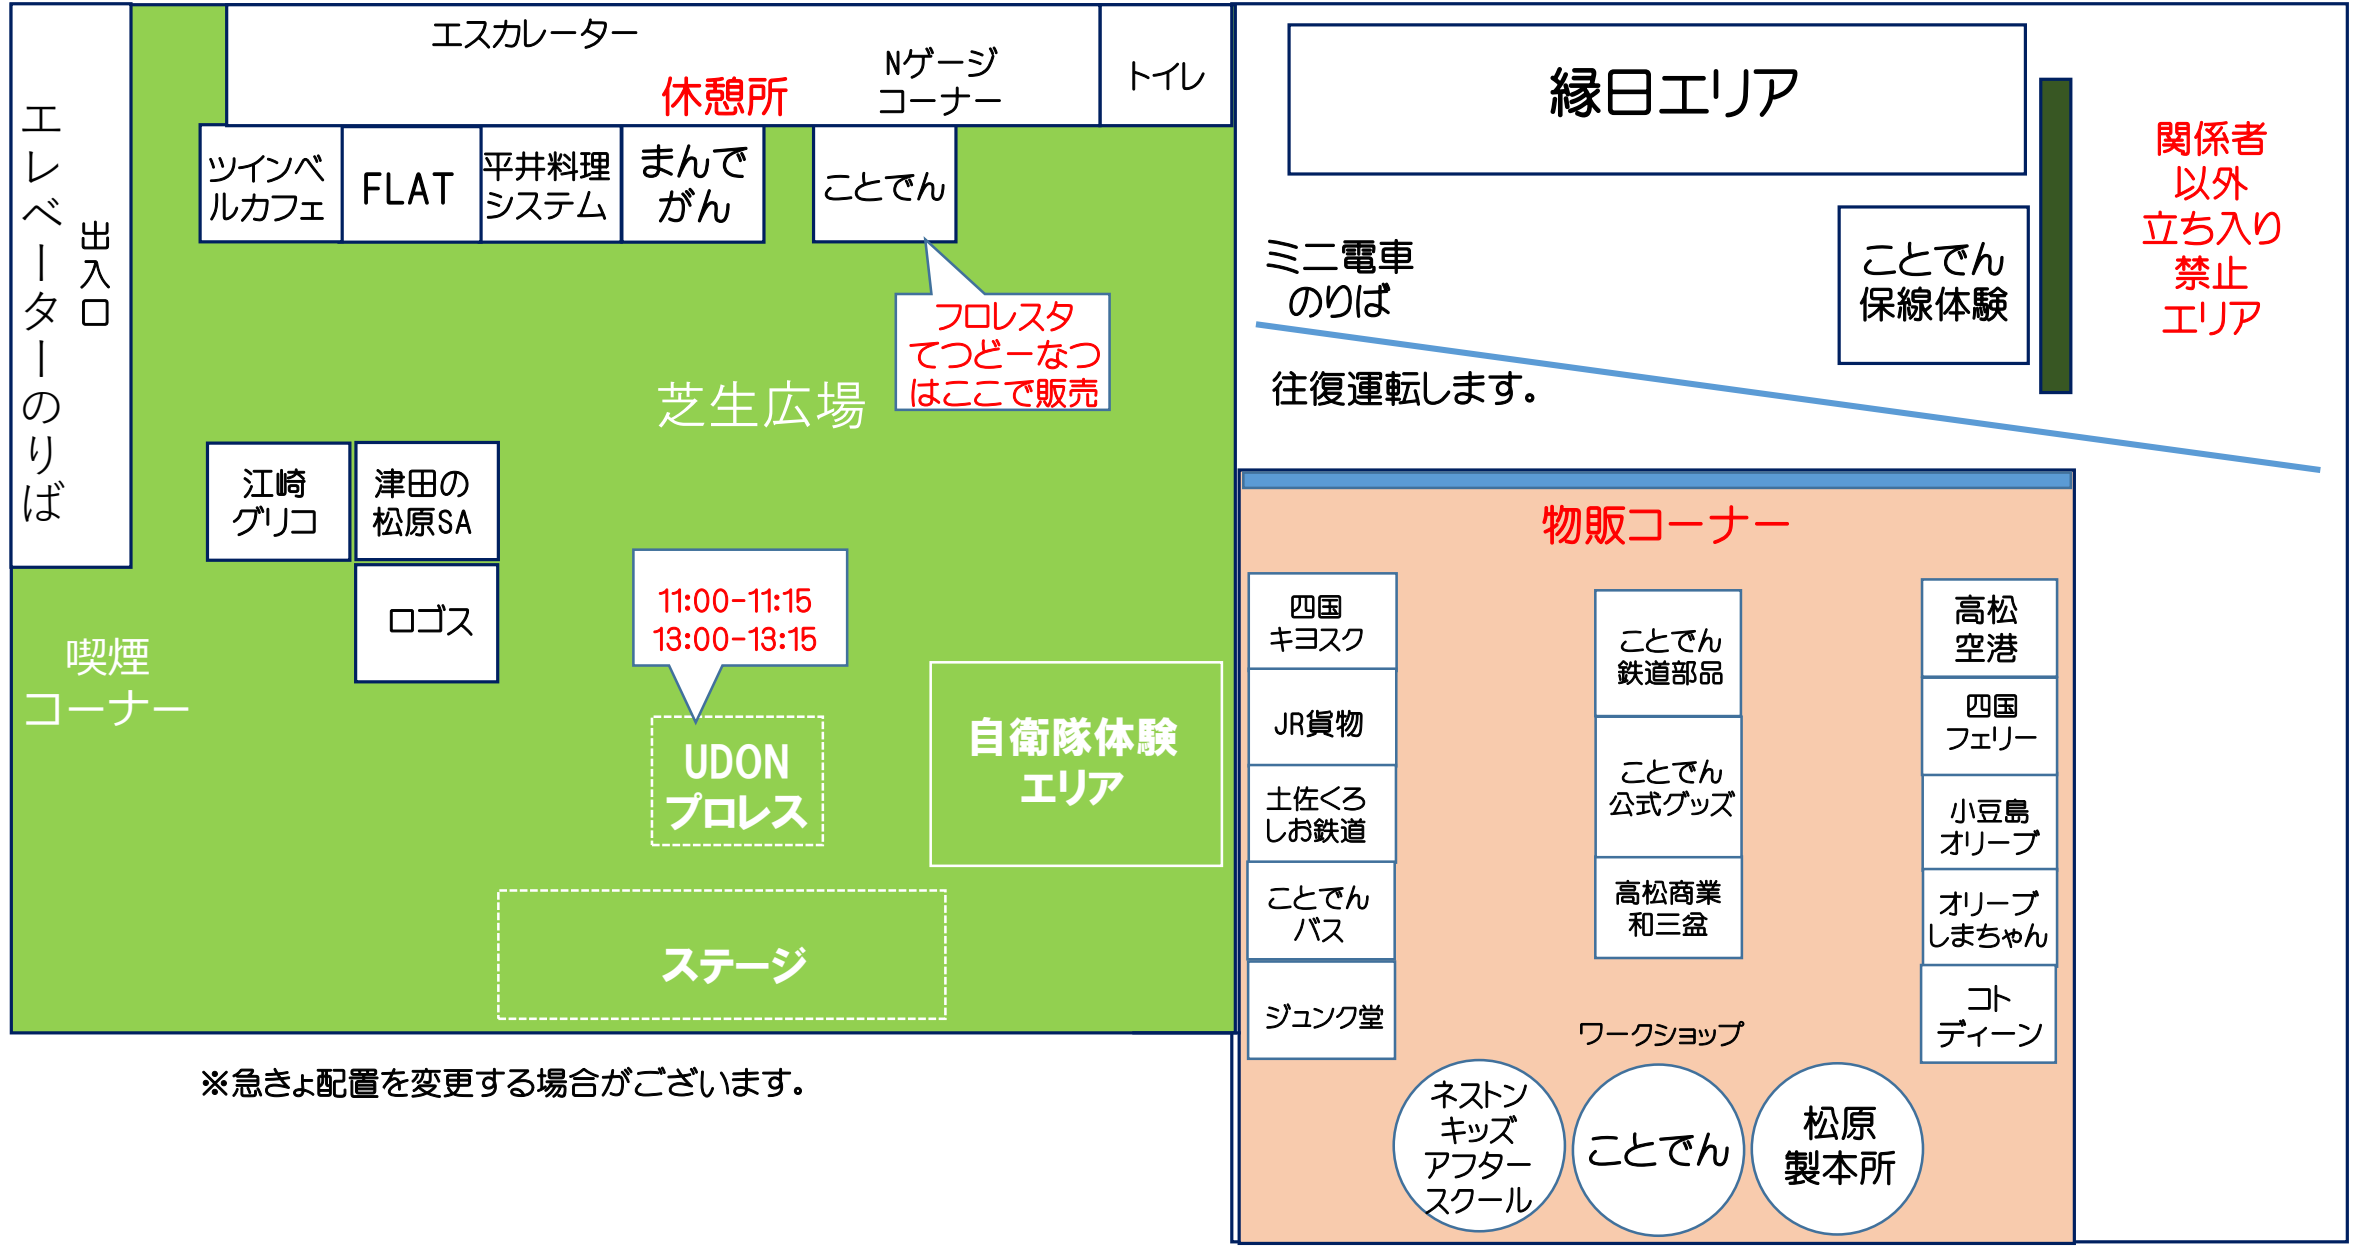

# 瓦町FLAG屋上 カワラパーク

※急きょ配置を変更する場合がございます。