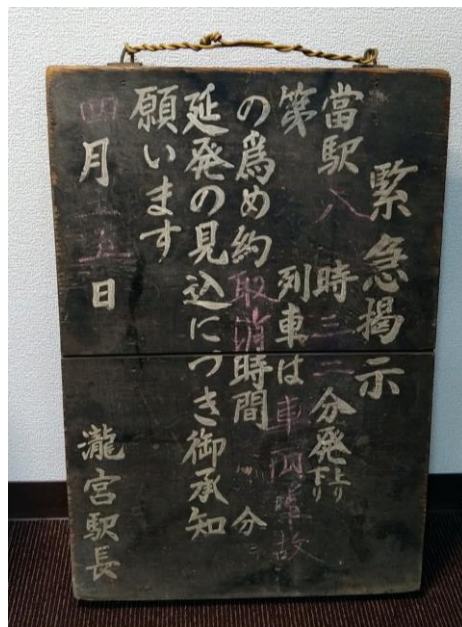

ことでん 販売部品のご紹介 (画像のみでご判断ください)

瓦町駅旧制御盤

踏切 (使用中止) 表示器

乗務員用スタッフ

乗務員行路表
踏切名称表
運転曲線 (各線)

滝宮駅お知らせ黒板

駅表記物・タブレット・伝令者腕章

琴電旧制服用 ボタン3個入り

琴電創立30周年記念
復刻ステッカー
(直径30cm)

レトロ特別運行
ヘッドマークステッカー
(直径50cm)

社員手作り
2023年カレンダー

【アクリル商品】 ことちゃんアクリルスタンド・アクリル駅名板・アクリルコースター(ヘッドマーク)

四種踏切 表示板

志度線車両
ライト(芯切れ)

略図表(平成17年頃)
長尾線でレトロ電車現役の頃

方向幕いろいろ お一人様1本まで