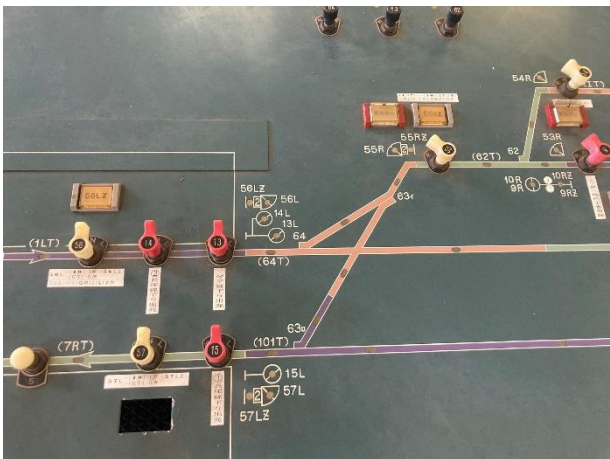

ことでん 販売部品のご紹介 (画像のみでご判断ください)

瓦町駅旧制御盤

踏切 (使用中止) 表示器

乗務員用スタッフ

乗務員行路表
踏切名称表
運転曲線 (各線)

滝宮駅お知らせ黒板

駅表記物・タブレット・伝令者腕章

琴電旧制服用 ボタン3個入り

琴電創立30周年記念
復刻ステッカー
(直径30cm)

レトロ特別運行
ヘッドマークステッカー
(直径50cm)

社員手作り
2023年カレンダー

【アクリル商品】 ことちゃんアクリルスタンド・アクリル駅名板・アクリルコースター(ヘッドマーク)

四種踏切 表示板

志度線車両
ライト(芯切れ)

略図表(平成17年頃)
長尾線でレトロ電車現役の頃

方向幕いろいろ お一人様1本まで