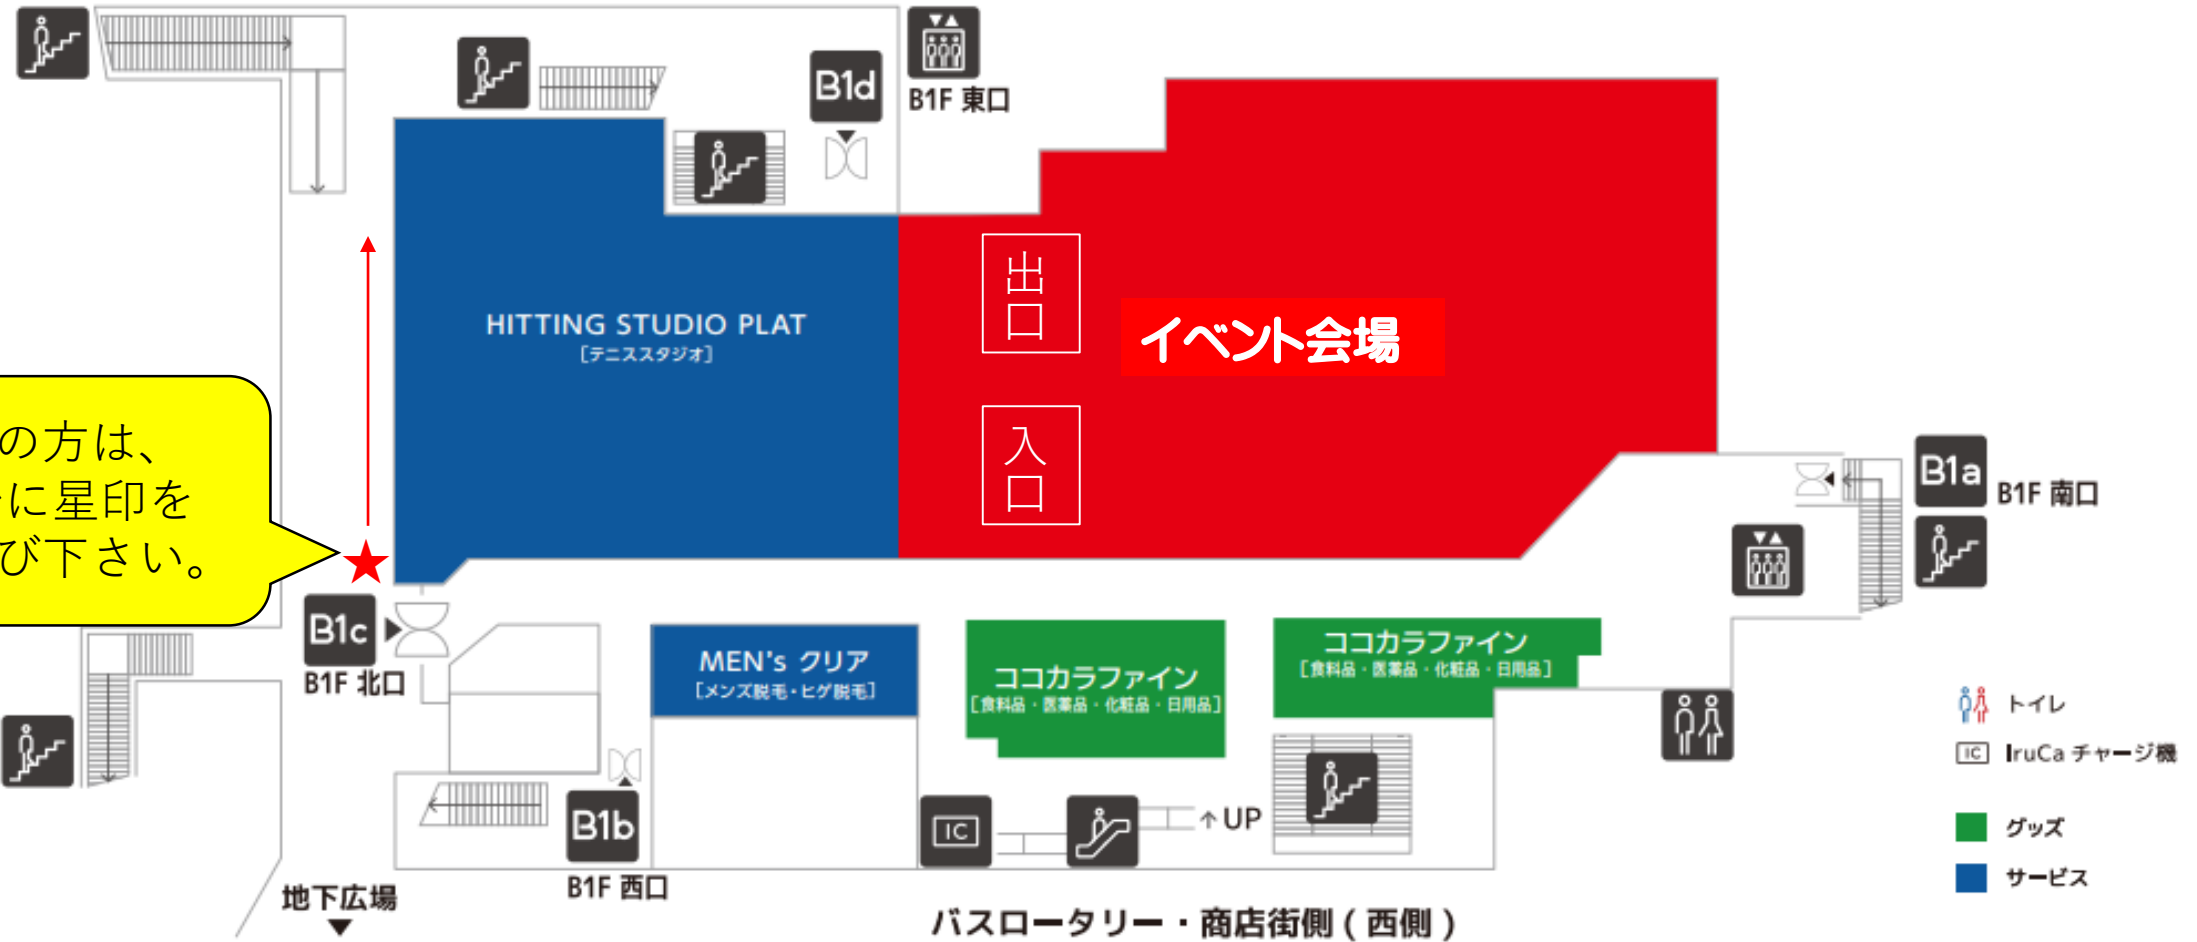

B1

食料品・医薬品・化粧品・日用品・ビューティー・テニスのフロア IC

志度線・セブン-イレブン側（東側）

10:00～係員がB1C入口にお並び頂いたお客様を会場までご案内いたします。その他の入口からお越しのお客様は、B1Cからご案内のお客様の後に会場入場となりますので、あらかじめご了承ください。