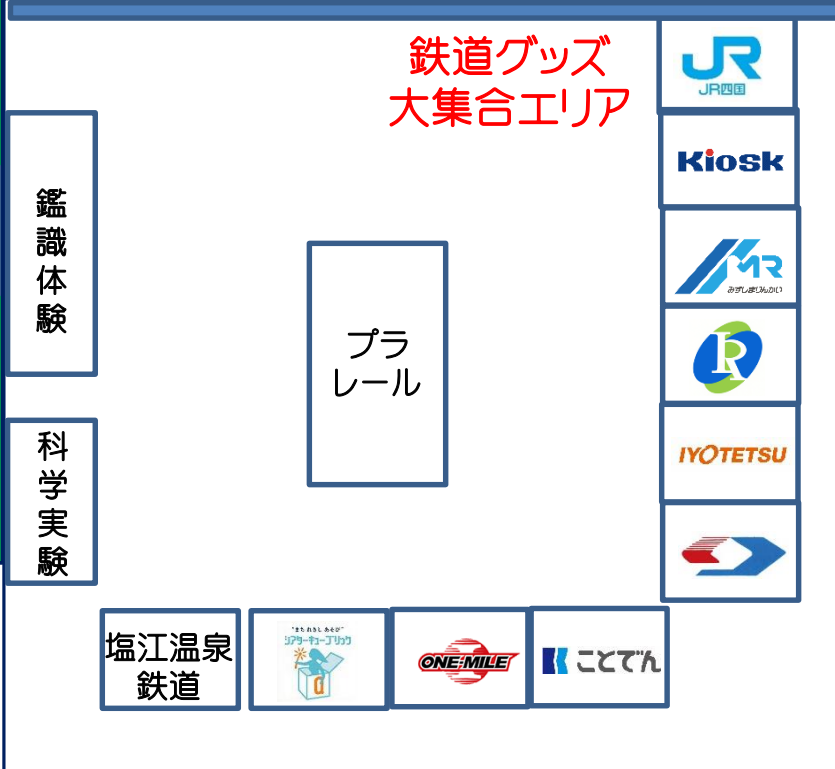

第20回

電車まつり

会場見取図

IN KAWARAMACHI FLAG

瓦町FLAG屋上 カワラパーク

ことでん鉄道部品販売エリア

10:10~入替え制(人数制限します)

※急きょ配置を変更する場合がございます。

飲食時にご利用頂くベンチを芝生
広場全体に間隔を開けて設置いたしますのでご利用ください。