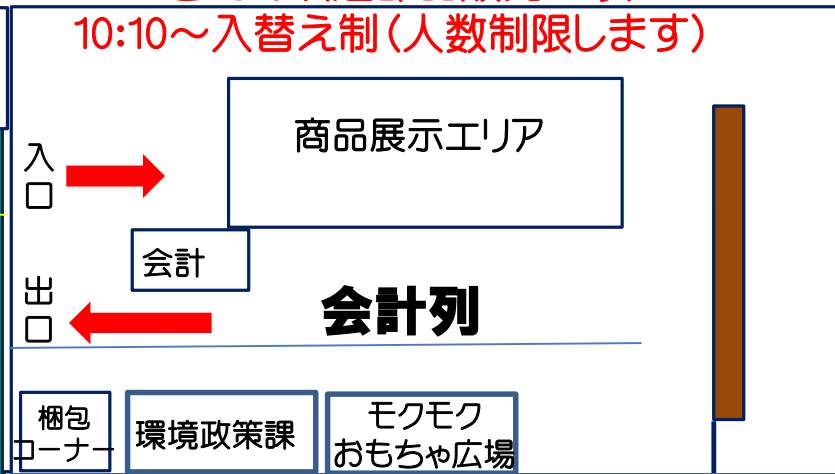

第20回

電車まつり

会場見取図

IN KAWARAMACHI FLAG

瓦町FLAG屋上 カワラパーク

ことでん鉄道部品販売エリア

10:10~入替え制(人数制限します)

※急きょ配置を変更する場合がございます。

飲食時にご利用頂くベンチを芝生
広場全体に間隔を開けて設置いたしますのでご利用ください。