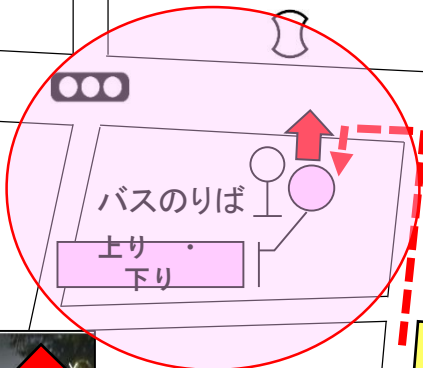

太田駅より徒歩2分  
ことでんバス バス停(太田駅～サンメッセ線)

太田

至 三条駅

百十四銀行  
太田支店

太田  
郵便局

太田上町志度線

太田駅

四国電力  
太田  
アパート