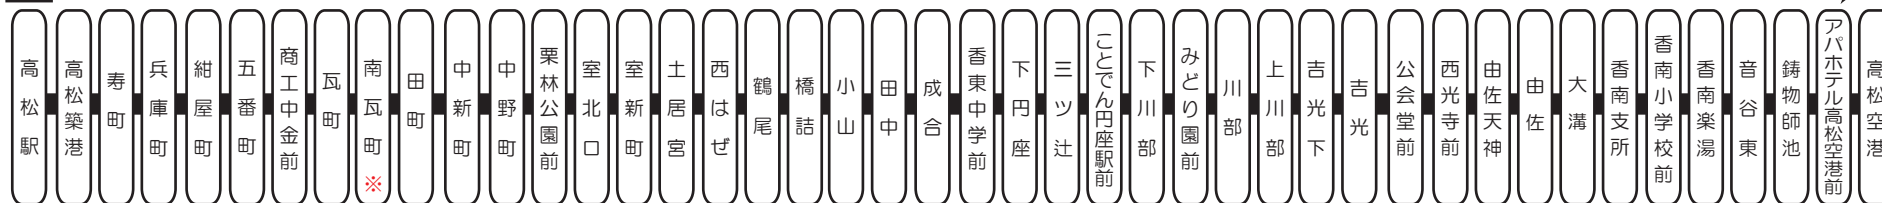

御厩線・由佐線 運行系統略図

H27.10.1 改

41 栗林公園・由佐・空港（下り）

由佐・空港
行き
北側

※ 南瓦町は上り便の降車のみ取扱（下り便は停車しません。また上り便のご乗車もできません。）

44 瓦町・高松駅（上り）

43 栗林公園・由佐・岩崎（下り）

由佐・岩崎
行き
北側