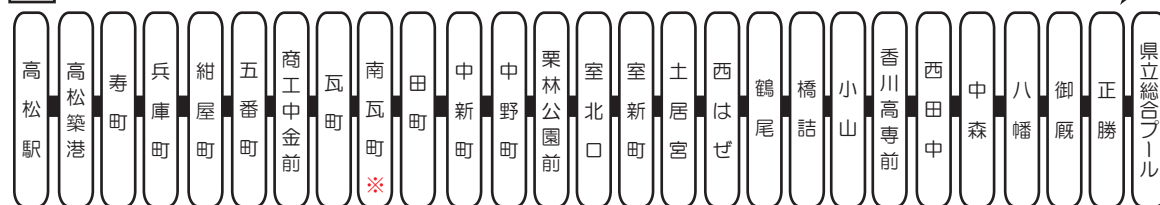

県立プール
行き
北側

※ 南瓦町は上り便の降車のみ取扱（下り便は停車しません。また上り便のご乗車もできません。）

44 瓦町・高松駅（上り）