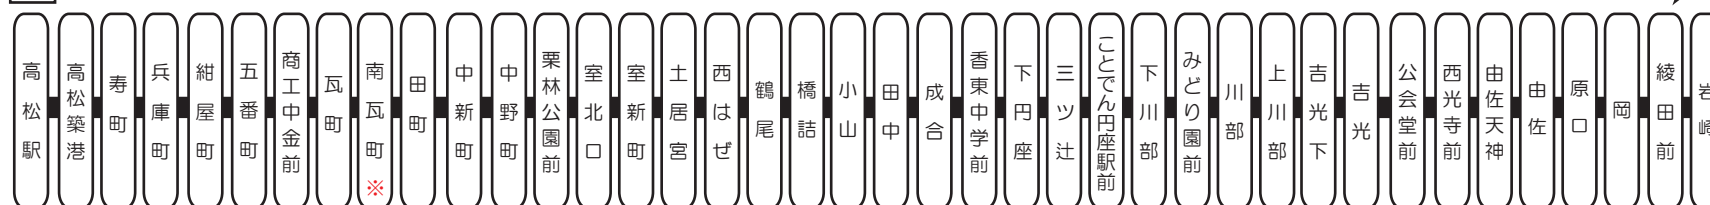

御厩線・由佐線 運行系統略図

H27.10.1 改

41 栗林公園・由佐・空港（下り）

由佐・空港
行き
北側

※ 南瓦町は上り便の降車のみ取扱（下り便は停車しません。また上り便のご乗車もできません。）

44 瓦町・高松駅（上り）

43 栗林公園・由佐・岩崎（下り）

由佐・岩崎
行き
北側

※ 南瓦町は上り便の降車のみ取扱（下り便は停車しません。また上り便のご乗車もできません。）

44 瓦町・高松駅（上り）

47 栗林公園・御厩・県立プール（下り）

県立プール
行き
北側

※ 南瓦町は上り便の降車のみ取扱（下り便は停車しません。また上り便のご乗車もできません。）

44 瓦町・高松駅（上り）