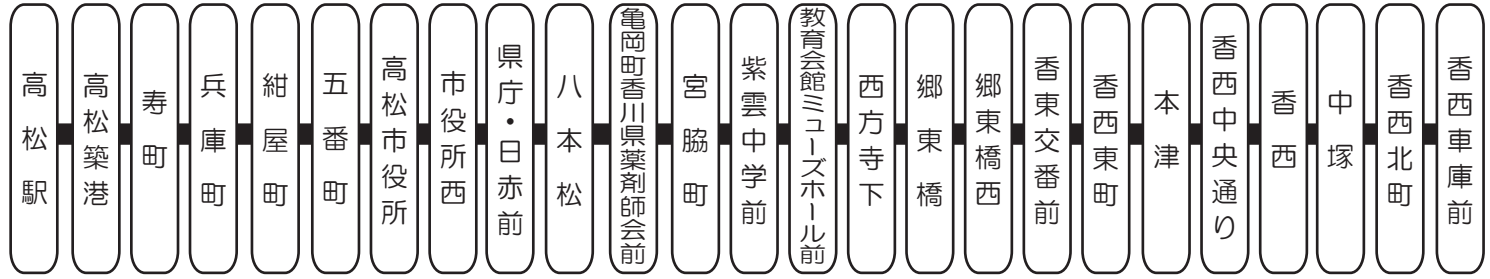

香西線・高松西高線 運行系統略図

15 県庁・日赤前 宮脇町 香西車庫 (下り) →

← 14 宮脇町 県庁・日赤前 高松駅 (上り)

香西車庫行き
北側