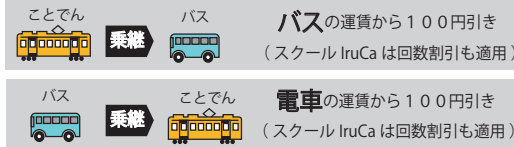

栗林公園前発 → 瓦町行きバス時刻表

2025.4.1 改正

(運賃) 栗林公園前～瓦町 230 円
(所要時間) 栗林公園前～瓦町 約 10 分

栗林公園前からは高松駅方面の高松空港リムジンバスにはご乗車いただけません。

お問い合わせは…

ことでんバス 087-821-3033

発時間	行き先表示
7:21	52 瓦町・高松駅
7:24	32 瓦町・高松駅
7:26	44 瓦町・高松駅
7:37	52 瓦町・高松駅
7:46	44 瓦町・高松駅
7:50	32 瓦町・高松駅
7:57	54 高松駅 県民ホール・県立ミュージアム
8:00	44 瓦町・高松駅
8:10	52 瓦町・高松駅
▲8:13	32 瓦町・高松駅
▲8:44	52 瓦町・高松駅
9:00	32 瓦町・高松駅
▲9:03	44 瓦町・高松駅
9:31	54 高松駅 県民ホール・県立ミュージアム
9:40	32 瓦町・高松駅
9:54	44 瓦町・高松駅
10:36	44 瓦町・高松駅
10:55	32 瓦町・高松駅
11:53	44 瓦町・高松駅
12:25	32 瓦町・高松駅
13:11	44 瓦町・高松駅
13:42	52 瓦町・高松駅
14:41	44 瓦町・高松駅
15:37	32 瓦町・高松駅
15:41	44 瓦町・高松駅
16:29	44 瓦町・高松駅
16:40	52 瓦町・高松駅
▲17:26	52 瓦町・高松駅
▲17:29	44 瓦町・高松駅
17:56	32 瓦町・高松駅
18:48	44 瓦町・高松駅
19:00	32 瓦町・高松駅
19:37	44 瓦町・高松駅
19:41	54 高松駅 県民ホール・県立ミュージアム
19:42	44 瓦町・高松駅
▲20:00	32 瓦町・高松駅
▲20:43	44 瓦町・高松駅

IruCa の電車⇔バス乗継割引でお得！

POINT

① フリー/スクール IruCa を使って・・・

電車⇔バスをその日のうちに乗り継ぐと乗継先運賃が 100 円引きに！

ただし、電車→バス→電車と乗り継いだ場合、電車→バスで乗継割引を適用しているためバス→電車での乗継割引は適用いたしません。

POINT

② 電車の IruCa 定期券を使って・・・

その日の鉄道利用がなくても全てのバス運賃が 100 円引きに！