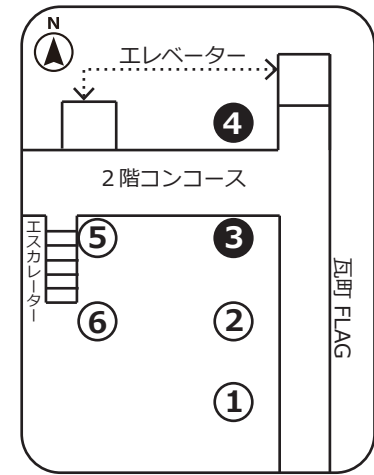

瓦町バス停 (栗林公園方面行き) のご案内

おもいさき	ろせんめい	いきさきべつしょうじばんごう	
主な行き先	(路線名)	行先別表示番号	
りつりんこうえん 栗林公園	ゆさ (由佐線)	43 りつりんこうえん 由佐・岩崎	3
	みまや (御厩線)	47 りつりんこうえん みまや けんりつ 栗林公園・御厩・県立プール	3
	かのつの (鹿角線)	33 りつりんこうえん かがわちゅうおうこうこう 栗林公園・香川中央高校	4
	しおのえ (塩江線)	51 りつりんこうえん ひょういん いわさき 栗林公園・みんなの病院・岩崎	4
	しおのえ (塩江線)	53 りつりんこうえん ひょういん しおのえ 栗林公園・みんなの病院・塩江	4