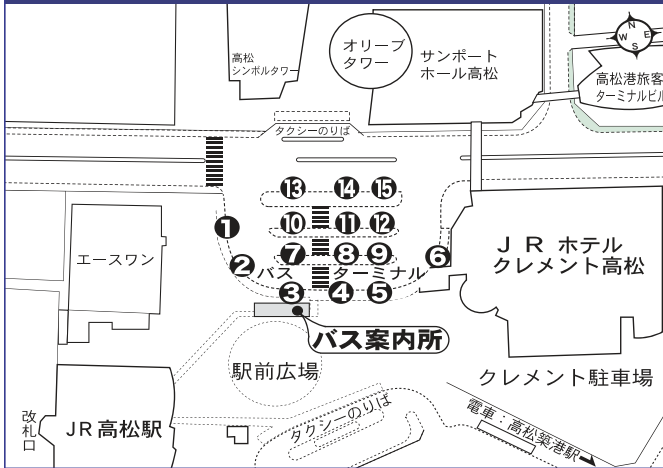

# 高松駅バスターミナル

のりば	路線名	(行先別表示番号) 行先
1	まちなかループバス	1 東廻り(三越前・瓦町廻り) 2 西廻り(香川大学廻り)
2	香西・下笠居 朝日町	15 県庁・日赤前 宮脇町 香西車庫 13 県庁・日赤前 宮脇町 弓弦羽 74 県立中央病院・朝日町 11 昭和町 弓弦羽
3	高松空港リムジンバス	高松空港行・通勤特急バス(空港線)
4	ショッピングレインボー循環バス	東廻り(瓦町廻り) 西廻り(ゆめタウン高松廻り)
5	由佐・岩崎 御厩・県立プール 岩崎・塩江 日生ニュータウン 附属中学校	43 栗林公園 由佐 岩崎 47 栗林公園 御厩 県立プール 41 栗林公園 由佐 空港 51 栗林公園 仏生山 岩崎 53 栗林公園 塩江 35 栗林公園 日生ニュータウン 33 栗林公園 香川中央高校 附属中学校
7	庵治 屋島大橋 大学病院	73 国際ホテル 庵治 5 三越前 健康ランド 75 大学病院 ことでん高田駅
8	川島・西植田 引田・ジャンボフェリー送迎バス	61 サンメッセ フジグラン十川 63 サンメッセ 西植田 65 サンメッセ フジグラン十川 67 中央インター 藤崎 フジグラン十川
9	イオンモール高松・県民ホール・県立ミュージアム	イオンモール高松 82 県民ホール
6	路線バス降車場	10 貸切バス・ウインズ高松・高松大学
11	貸切バス	12 貸切バス・アイランドリーグ 13 14 15 貸切バス

# 高松築港バスのりば

のりば	路線名	(行先別表示番号) 行先
1	まちなかループバス	1 東廻り(三越前・瓦町廻り) 2 西廻り(香川大学廻り)
2	由佐・岩崎 御厩・県立プール 日生ニュータウン 附属中学校	43 栗林公園 由佐 岩崎 47 栗林公園 御厩 県立プール 41 栗林公園 由佐 空港 35 栗林公園 日生ニュータウン 33 栗林公園 香川中央高校 附属中学校
3	岩崎・塩江 川島・西植田 引田(大川バス)	51 栗林公園 仏生山 岩崎 53 栗林公園 塩江 61 サンメッセ フジグラン十川 63 サンメッセ 西植田 65 サンメッセ フジグラン十川 67 中央インター 藤崎 フジグラン十川
4	高松空港リムジンバス 庵治・屋島大橋 大学病院	高松空港行・通勤特急便 73 国際ホテル 庵治 5 三越前 健康ランド 6 瓦町 大学病院 ことでん高田駅 75 大学病院
5	ショッピングレインボー循環バス	東廻り(瓦町廻り) 西廻り(ゆめタウン高松廻り)
8	イオン高松 まちなかループバス 各線乗り便	イオンモール高松 2 西廻り(新北町 香川大学廻り) 高松駅 82 県民ホール

# 瓦町駅前バスのりば

のりば	路線名	(行先別表示番号) 行先
1	庵治 大学病院	73 国際ホテル 庵治 75 大学病院 ことでん高田駅
2	屋島大橋 川島・西植田 引田(大川バス) 高松空港リムジンバス	5 高松駅 三越前 健康ランド 61 サンメッセ フジグラン十川 63 サンメッセ 西植田 65 サンメッセ フジグラン十川 67 中央インター 藤崎 フジグラン十川 高松空港行
3	ショッピングレインボー循環バス イオンモール高松	東廻り(ゆめタウン高松廻り) イオンモール高松
4	高松西高・下笠居 由佐・岩崎 御厩・県立プール	21 宮脇町 高松西高 23 瓦町 弓弦羽 43 栗林公園 由佐 岩崎 47 栗林公園 御厩 県立プール 41 栗林公園 由佐 空港
5	岩崎・塩江 日生ニュータウン 附属中学校	51 栗林公園 仏生山 岩崎 53 栗林公園 塩江 35 栗林公園 日生ニュータウン 33 栗林公園 香川中央高校 附属中学校
6	各線乗り便	高松駅 82 県民ホール 24 徳科医療センター イオン高松東店
6	ショッピングレインボー循環バス	西廻り(三越前 高松駅廻り)

# 瓦町駅東口バスのりば

のりば	路線名	(行先別表示番号) 行先
1	まちなかループバス	1 東廻り 2 西廻り

2021年4月1日リニューアル!

位置情報検索システム

どこにIruCaなび

時刻も! 乗換検索も! バスの位置も!

うみ・まち・さと—心でむすぶ

ことでんバス