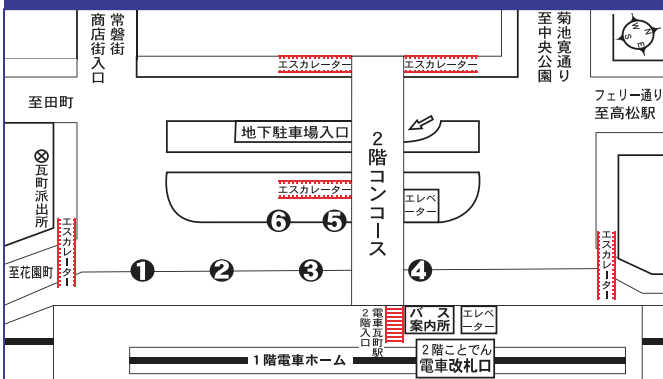

# 高松駅バスターミナル

のりば	路線名	(行先別表示番号) 行先
1	まちなかループバス	1 東廻り(三越前・瓦町廻り) 2 西廻り(香川大学廻り)
2	香西・下笠居 朝日町	15 県庁・日赤前 宮脇町 香西車庫 13 県庁・日赤前 宮脇町 弓弦羽 74 県立中央病院・朝日町 11 昭和町 弓弦羽
3	高松空港リムジンバス	高松空港行・通勤特急バス(空港線)
4	ショッピングレインボー循環バス	東廻り(瓦町廻り) 西廻り(ゆめタウン高松廻り)
5	由佐・岩崎 御厩・県立プール 岩崎・塩江 日生ニュータウン 附属中学校	43 栗林公園 由佐 岩崎 47 栗林公園 御厩 県立プール 41 栗林公園 由佐 空港 51 栗林公園 仏生山 岩崎 53 栗林公園 塩江 35 栗林公園 日生ニュータウン 33 栗林公園 香川中央高校 附属中学校
7	庵治 屋島大橋 大学病院	73 国際ホテル 庵治 5 三越前 健康ランド 75 大学病院 ことでん高田駅
8	川島・西植田 引田・ジャンボフェリー送迎バス	61 サンメッセ フジグラン十川 63 サンメッセ 西植田 65 サンメッセ フジグラン十川 67 中央インター 藤崎 フジグラン十川
9	イオンモール高松・県民ホール・県立ミュージアム	イオンモール高松 82 県民ホール
6	路線バス降車場	10 貸切バス・ウインズ高松・高松大学
11	貸切バス	12 貸切バス・アイランドリーグ 13 14 15 貸切バス

# 高松築港バスのりば

のりば	路線名	(行先別表示番号) 行先
1	まちなかループバス	1 東廻り(三越前・瓦町廻り) 2 西廻り(香川大学廻り)
2	由佐・岩崎 御厩・県立プール 日生ニュータウン 附属中学校	43 栗林公園 由佐 岩崎 47 栗林公園 御厩 県立プール 41 栗林公園 由佐 空港 35 栗林公園 日生ニュータウン 33 栗林公園 香川中央高校 附属中学校
3	岩崎・塩江 川島・西植田 引田(大川バス)	51 栗林公園 仏生山 岩崎 53 栗林公園 塩江 61 サンメッセ フジグラン十川 63 サンメッセ 西植田 65 サンメッセ フジグラン十川 67 中央インター 藤崎 フジグラン十川
4	高松空港リムジンバス 庵治・屋島大橋 大学病院	高松空港行・通勤特急便 73 国際ホテル 庵治 5 三越前 健康ランド 6 瓦町 大学病院 ことでん高田駅 75 大学病院
5	ショッピングレインボー循環バス	東廻り(瓦町廻り) 西廻り(ゆめタウン高松廻り)
8	イオン高松 まちなかループバス 各線乗り便	イオンモール高松 2 西廻り(新北町 香川大学廻り) 高松駅 82 県民ホール

# 瓦町駅前バスのりば

のりば	路線名	(行先別表示番号) 行先
1	庵治 大学病院	73 国際ホテル 庵治 75 大学病院 ことでん高田駅
2	屋島大橋 川島・西植田 引田(大川バス) 高松空港リムジンバス	5 高松駅 三越前 健康ランド 61 サンメッセ フジグラン十川 63 サンメッセ 西植田 65 サンメッセ フジグラン十川 67 中央インター 藤崎 フジグラン十川 高松空港行
3	ショッピングレインボー循環バス イオンモール高松	東廻り(ゆめタウン高松廻り) イオンモール高松
4	高松西高・下笠居 由佐・岩崎 御厩・県立プール	21 宮脇町 高松西高 23 瓦町 弓弦羽 43 栗林公園 由佐 岩崎 47 栗林公園 御厩 県立プール 41 栗林公園 由佐 空港
5	岩崎・塩江 日生ニュータウン 附属中学校	51 栗林公園 仏生山 岩崎 53 栗林公園 塩江 35 栗林公園 日生ニュータウン 33 栗林公園 香川中央高校 附属中学校
6	各線乗り便	高松駅 82 県民ホール 24 徳科医療センター イオン高松東店
6	ショッピングレインボー循環バス	西廻り(三越前 高松駅廻り)

# 瓦町駅東口バスのりば

のりば	路線名	(行先別表示番号) 行先
1	まちなかループバス	1 東廻り 2 西廻り

2021年4月1日リニューアル!

位置情報検索システム

どこにIruCaなび

時刻も! 乗換検索も! バスの位置も!

うみ・まち・さと—心でむすぶ

ことでんバス