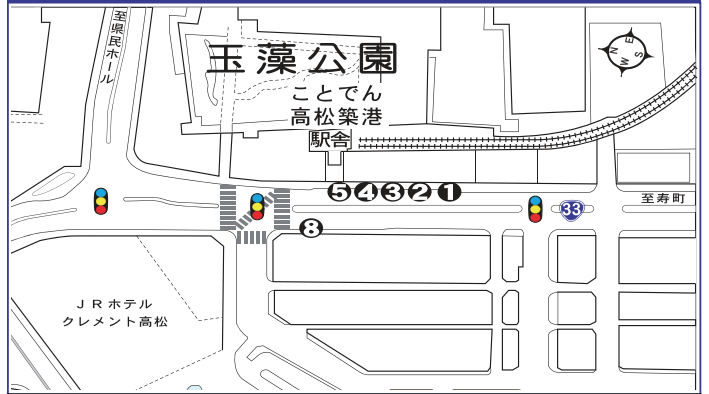

# 高松駅バスターミナル

のりば	路線名	(行先別表示番号) 行先
1	まちなかループバス	1 東廻り(三越前・瓦町廻り) 2 西廻り(香川大学廻り)
2	香西・下笠居 朝日町	15 県庁・日赤前 宮脇町 香西車庫 13 県庁・日赤前 宮脇町 弓弦羽 74 県立中央病院・朝日町 11 昭和町 弓弦羽
3	高松空港リムジンバス	高松空港行・通勤特急バス(空港線)
4	ショッピングレインボー循環バス	東廻り(瓦町廻り) 西廻り(ゆめタウン高松廻り)
5	由佐・岩崎 御厩・県立プール 岩崎・塩江 日生ニュータウン 附属中学校	43 栗林公園 由佐 岩崎 47 栗林公園 御厩 県立プール 41 栗林公園 由佐 空港 51 栗林公園 仏生山 岩崎 53 栗林公園 塩江 35 栗林公園 日生ニュータウン 33 栗林公園 香川中央高校 附属中学校
7	庵治 屋島大橋 大学病院	73 国際ホテル 庵治 5 三越前 健康ランド 75 大学病院 ことでん高田駅
8	川島・西植田 引田・ジャンボフェリー送迎バス	61 サンメッセ フジグラン十川 63 サンメッセ 西植田 65 サンメッセ フジグラン十川 67 中央インター 藤崎 フジグラン十川
9	イオンモール高松・県民ホール・県立ミュージアム	イオンモール高松 82 県民ホール
6	路線バス降車場	10 貸切バス・ウインズ高松・高松大学
11	貸切バス	12 貸切バス・アイランドリーグ 13 14 15 貸切バス

# 高松築港バスのりば

のりば	路線名	(行先別表示番号) 行先
1	まちなかループバス	1 東廻り(三越前・瓦町廻り) 2 西廻り(香川大学廻り)
2	由佐・岩崎 御厩・県立プール 日生ニュータウン 附属中学校	43 栗林公園 由佐 岩崎 47 栗林公園 御厩 県立プール 41 栗林公園 由佐 空港 35 栗林公園 日生ニュータウン 33 栗林公園 香川中央高校 附属中学校
3	岩崎・塩江 川島・西植田 引田(大川バス)	51 栗林公園 仏生山 岩崎 53 栗林公園 塩江 61 サンメッセ フジグラン十川 63 サンメッセ 西植田 65 サンメッセ フジグラン十川 67 中央インター 藤崎 フジグラン十川
4	高松空港リムジンバス 庵治・屋島大橋 大学病院	高松空港行・通勤特急便 73 国際ホテル 庵治 5 三越前 健康ランド 6 瓦町 大学病院 ことでん高田駅 75 大学病院
5	ショッピングレインボー循環バス	東廻り(瓦町廻り) 西廻り(ゆめタウン高松廻り)
8	イオン高松 まちなかループバス 各線乗り便	イオンモール高松 2 西廻り(新北町 香川大学廻り) 高松駅 82 県民ホール

# 瓦町駅前バスのりば

のりば	路線名	(行先別表示番号) 行先
1	庵治 大学病院	73 国際ホテル 庵治 75 大学病院 ことでん高田駅
2	屋島大橋 川島・西植田 引田(大川バス) 高松空港リムジンバス	5 高松駅 三越前 健康ランド 61 サンメッセ フジグラン十川 63 サンメッセ 西植田 65 サンメッセ フジグラン十川 67 中央インター 藤崎 フジグラン十川 高松空港行
3	ショッピングレインボー循環バス イオンモール高松	東廻り(ゆめタウン高松廻り) イオンモール高松
4	高松西高・下笠居 由佐・岩崎 御厩・県立プール	21 宮脇町 高松西高 23 瓦町 弓弦羽 43 栗林公園 由佐 岩崎 47 栗林公園 御厩 県立プール 41 栗林公園 由佐 空港
5	岩崎・塩江 日生ニュータウン 附属中学校	51 栗林公園 仏生山 岩崎 53 栗林公園 塩江 35 栗林公園 日生ニュータウン 33 栗林公園 香川中央高校 附属中学校
6	各線乗り便	高松駅 82 県民ホール 24 徳科医療センター イオン高松東店
6	ショッピングレインボー循環バス	西廻り(三越前 高松駅廻り)

# 瓦町駅東口バスのりば

のりば	路線名	(行先別表示番号) 行先
1	まちなかループバス	1 東廻り 2 西廻り

2021年4月1日リニューアル!

位置情報検索システム

どこにIruCaなび

時刻も! 乗換検索も! バスの位置も!

うみ・まち・さと—心でむすぶ

ことでんバス