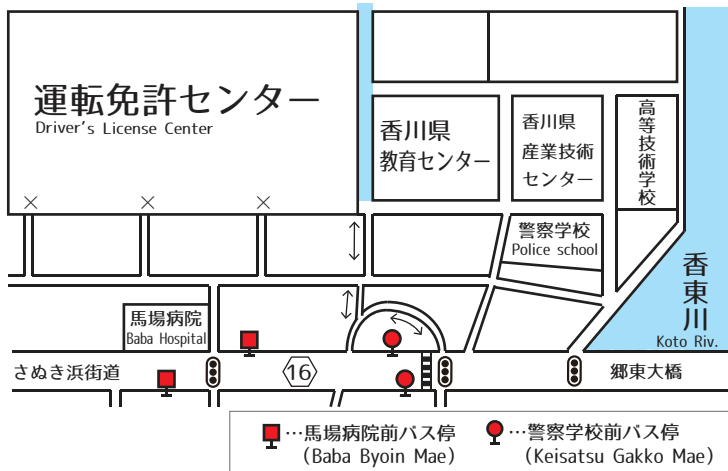

イオン高松線 路線図

AEON Takamatsu Line Route map

(2019年4月1日現在)

運転免許センター周辺地図

Map around Driver's License Center

バス停の時刻や
現在位置がわかる!

位置情報検索システム
どこにIruCaなび

※高松空港リムジンバスはご利用いただけません。

■お問い合わせは…
うみ・まち・さと—心でむすぶ

ことでんバス
087-821-3033