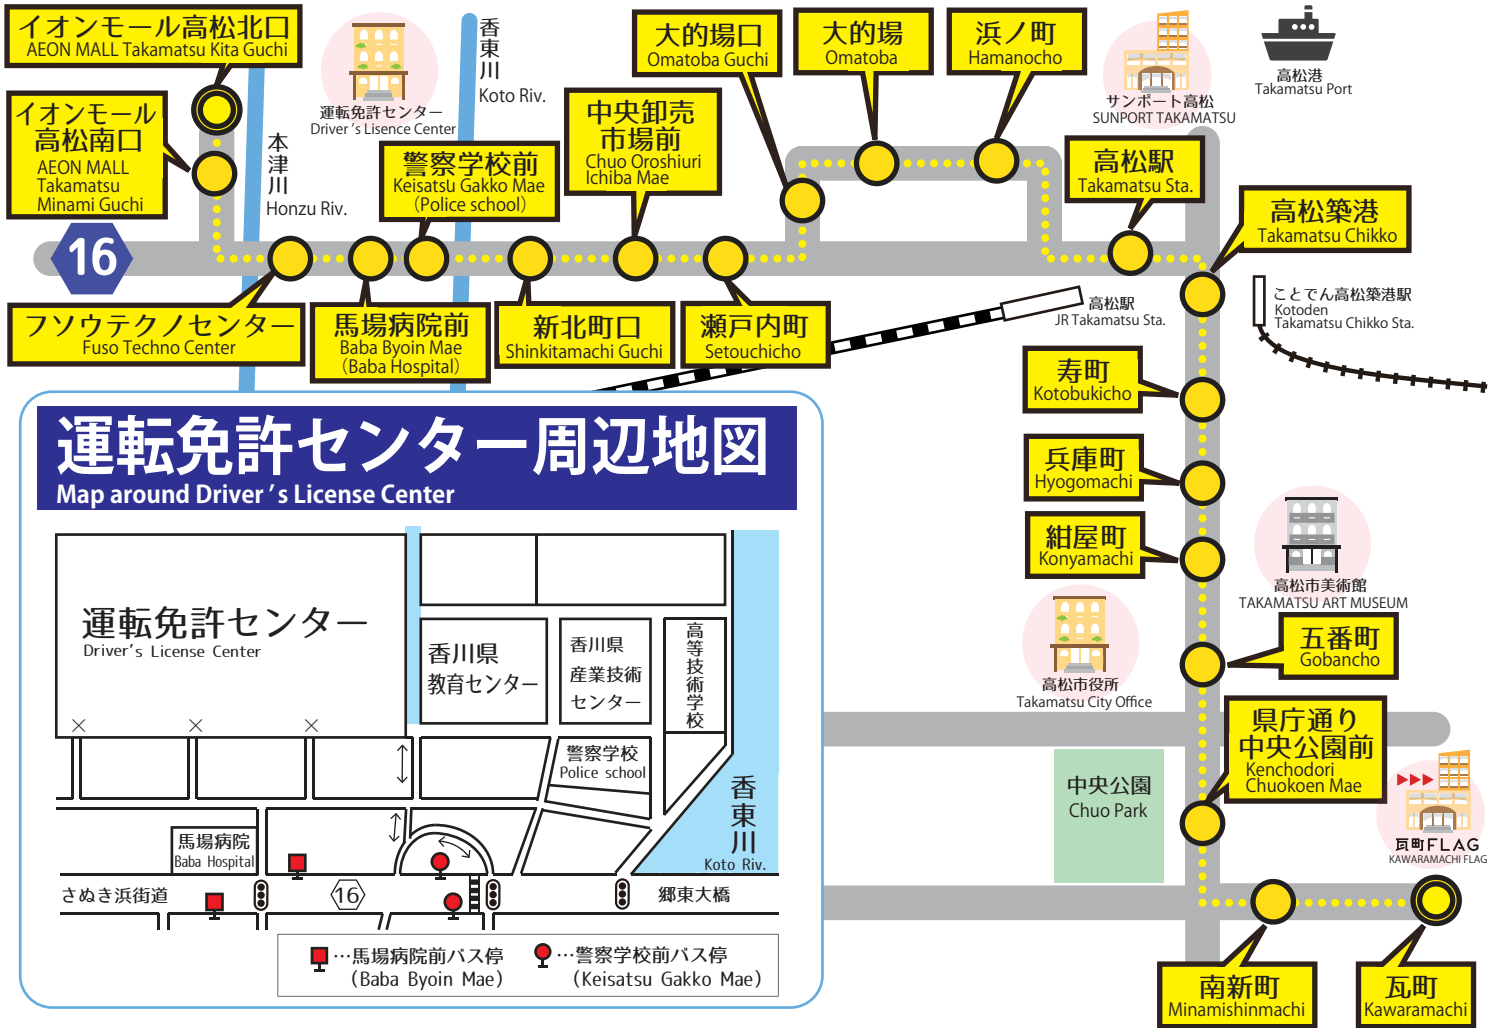

イオン高松線 路線図

AEON Takamatsu Line Route map

(2019年4月1日現在)

運転免許センター周辺地図

Map around Driver's License Center

バス停の時刻や
現在位置がわかる!

位置情報検索システム
どこにIruCaなび

※高松空港リムジンバスはご利用いただけません。

■お問い合わせは…
うみ・まち・さと—心でむすぶ

ことでんバス
087-821-3033