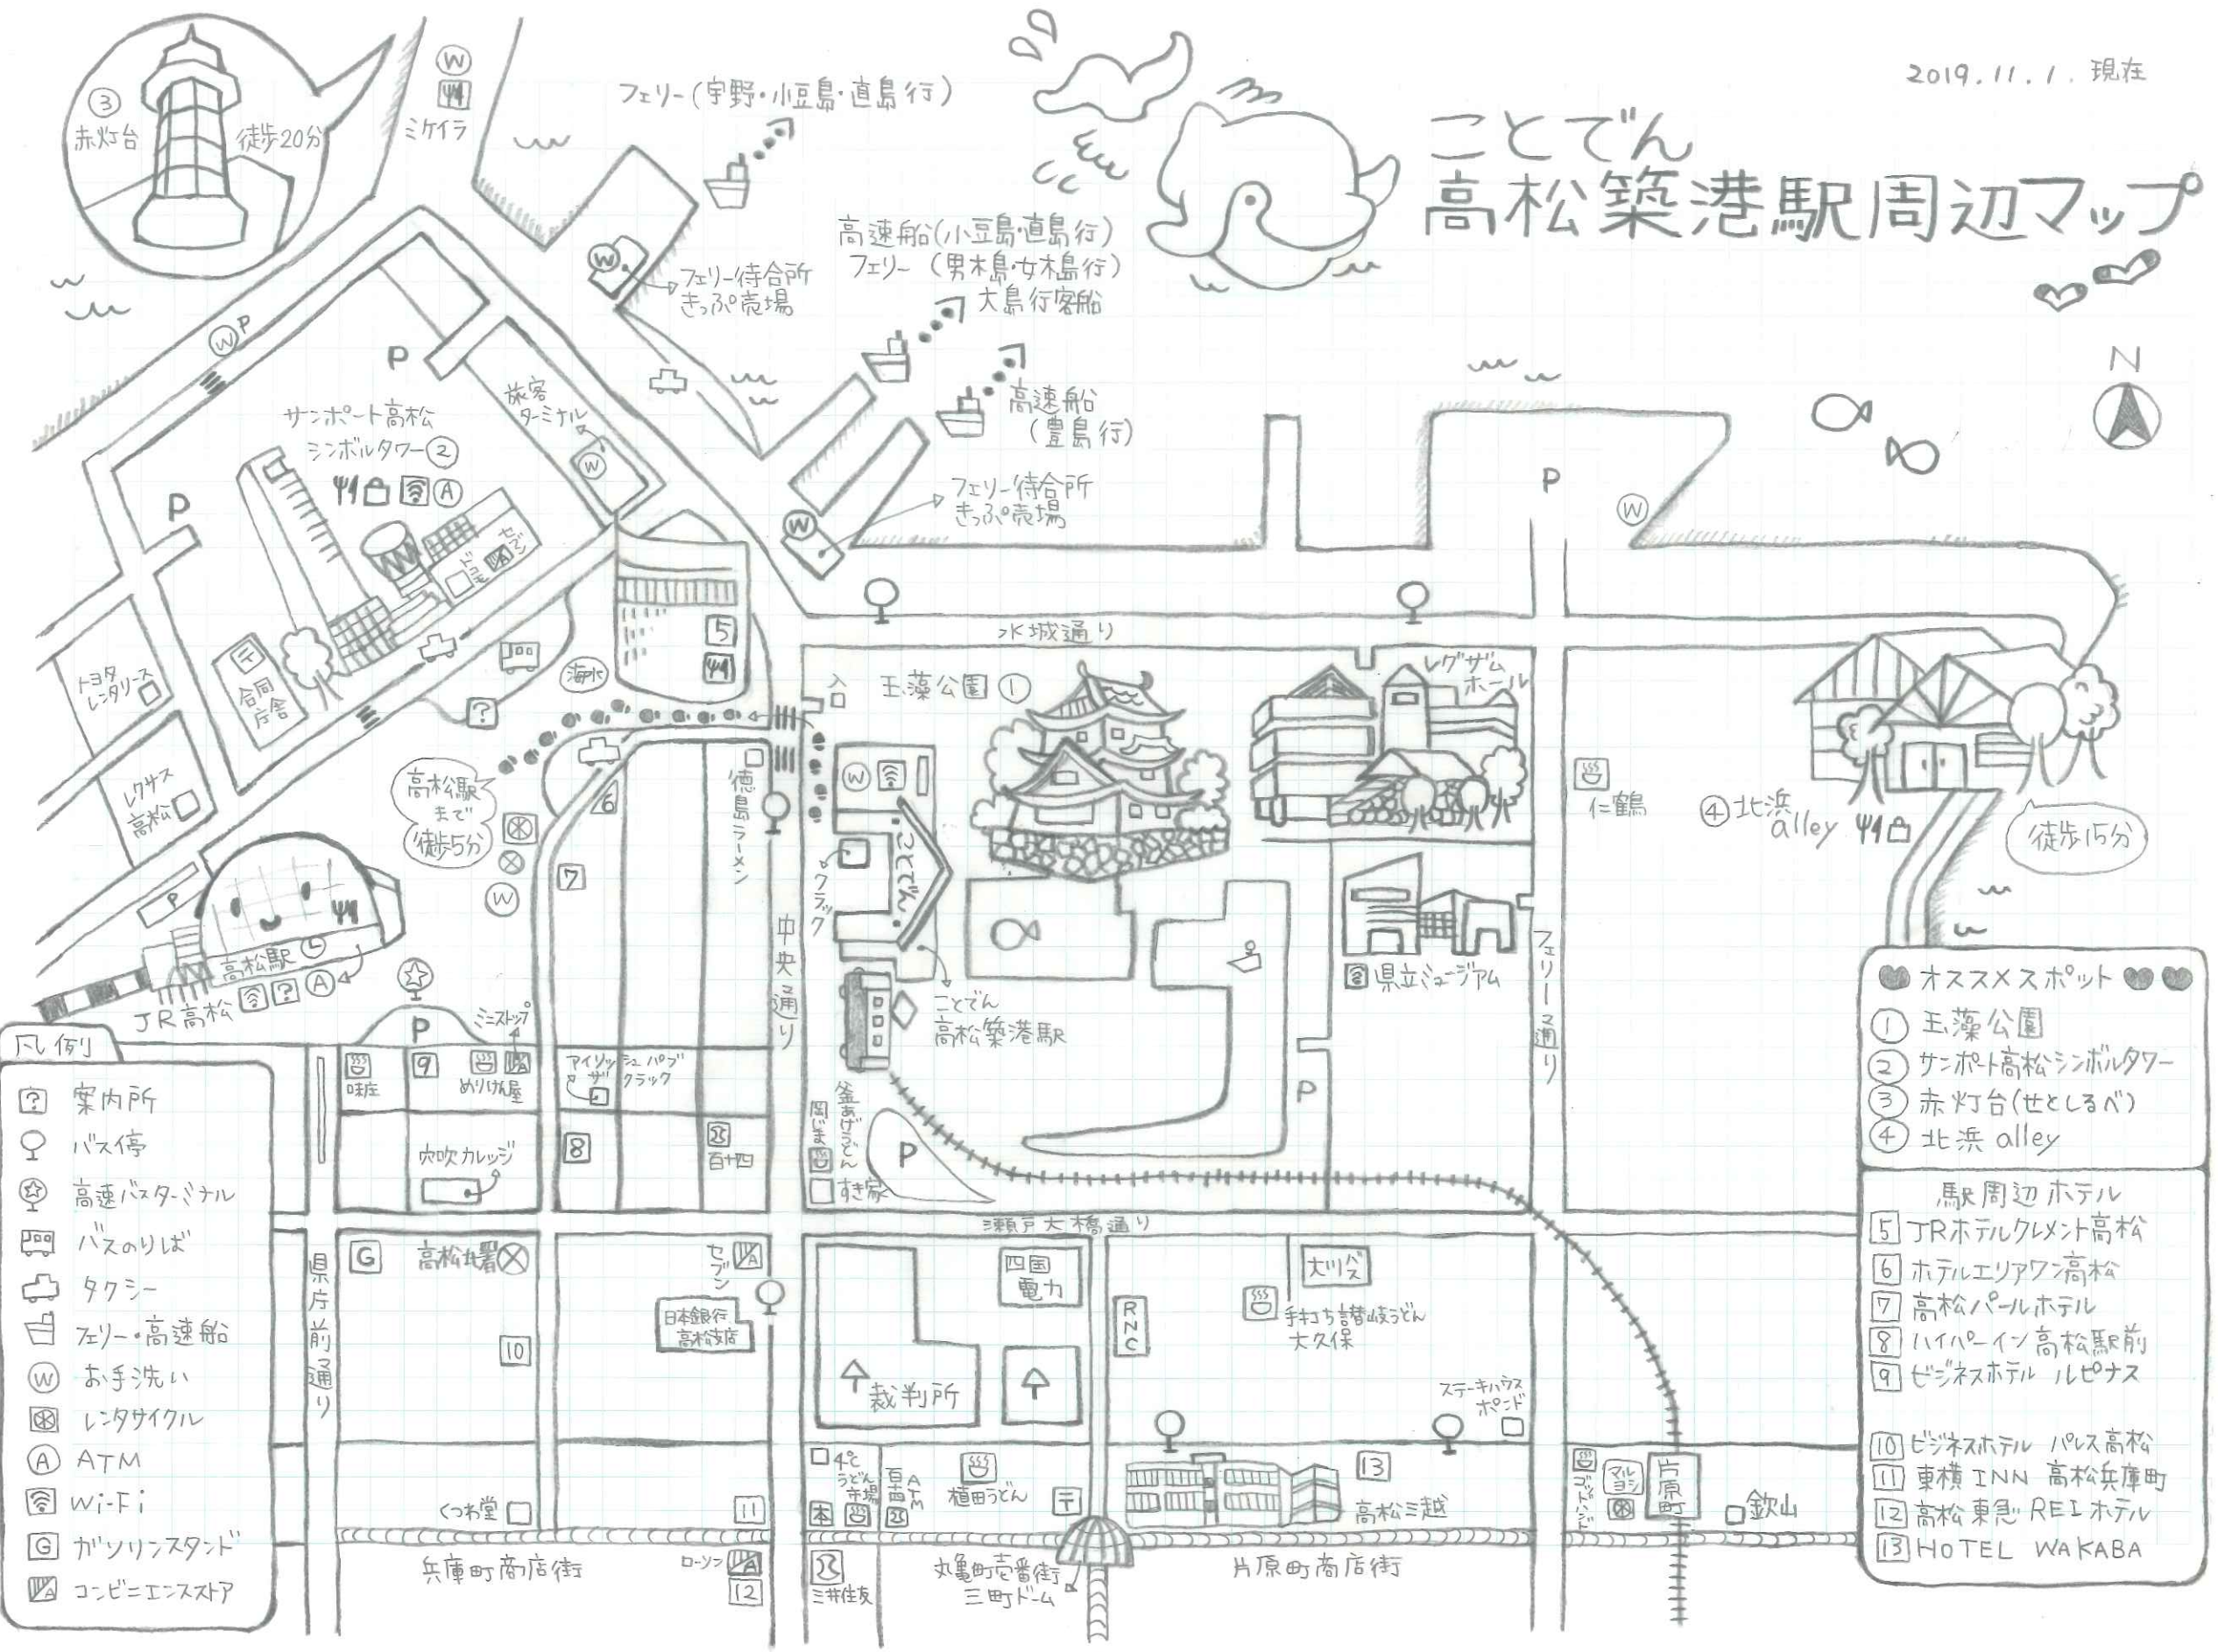

ことてん 高松築港駅周辺マップ

- 凡例
- 📍 案内所
 - ♀ バス停
 - 🚗 高速バスターミナル
 - 🚏 バスのりば
 - 🚖 タクシー
 - 🚢 フェリー・高速船
 - 🚰 お手洗い
 - 🚲 レンタサイクル
 - 🏧 ATM
 - 📶 Wi-Fi
 - 🏪 カツリンスタンド
 - 🏪 コンビニエンスストア

- ♥ オススメスポット ♥
 - ① 玉藻公園
 - ② サポート高松シンボルタワー
 - ③ 赤灯台(せとるべ)
 - ④ 北浜 alley
- 馬車周辺ホテル
- ⑤ JRホテルクレメント高松
 - ⑥ ホテルエリアワ高松
 - ⑦ 高松パールホテル
 - ⑧ ハイパーイン 高松駅前
 - ⑨ ビジネスホテル ルピナス
 - ⑩ ビジネスホテル パルス高松
 - ⑪ 東横 INN 高松兵庫町
 - ⑫ 高松東急 REI ホテル
 - ⑬ HOTEL WAKABA