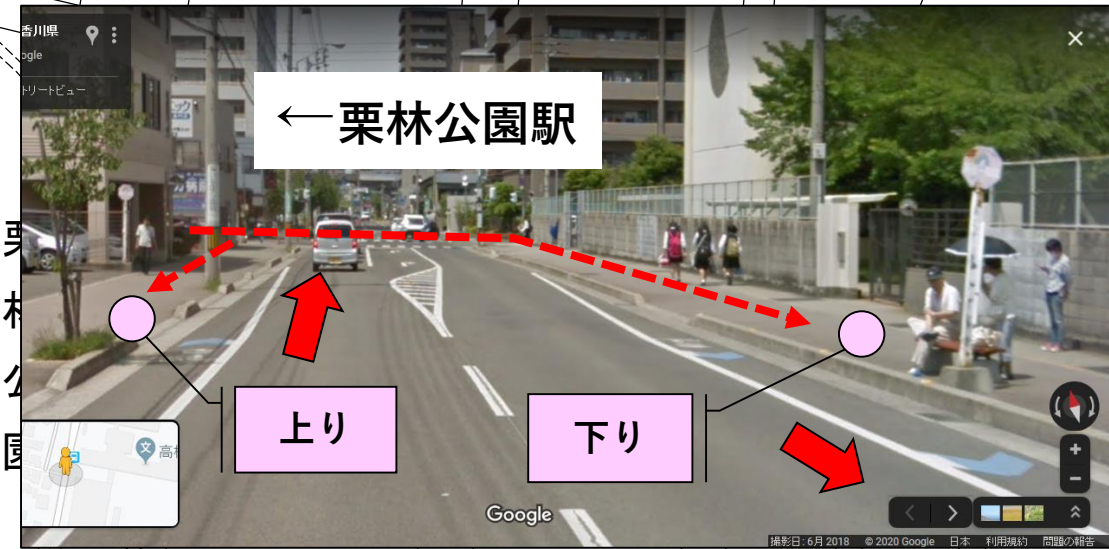

栗林公園駅より徒歩2分
桜通り(高松一高前バス停)

栗林公園

JR栗林駅

至 瓦町駅

高松市保健センター

桜通り

高松港 栗林公園線

入口

中央通り

高松港 栗林公園線

栗林病院
レンタサイクルポート

栗林公園駅

至 三条駅