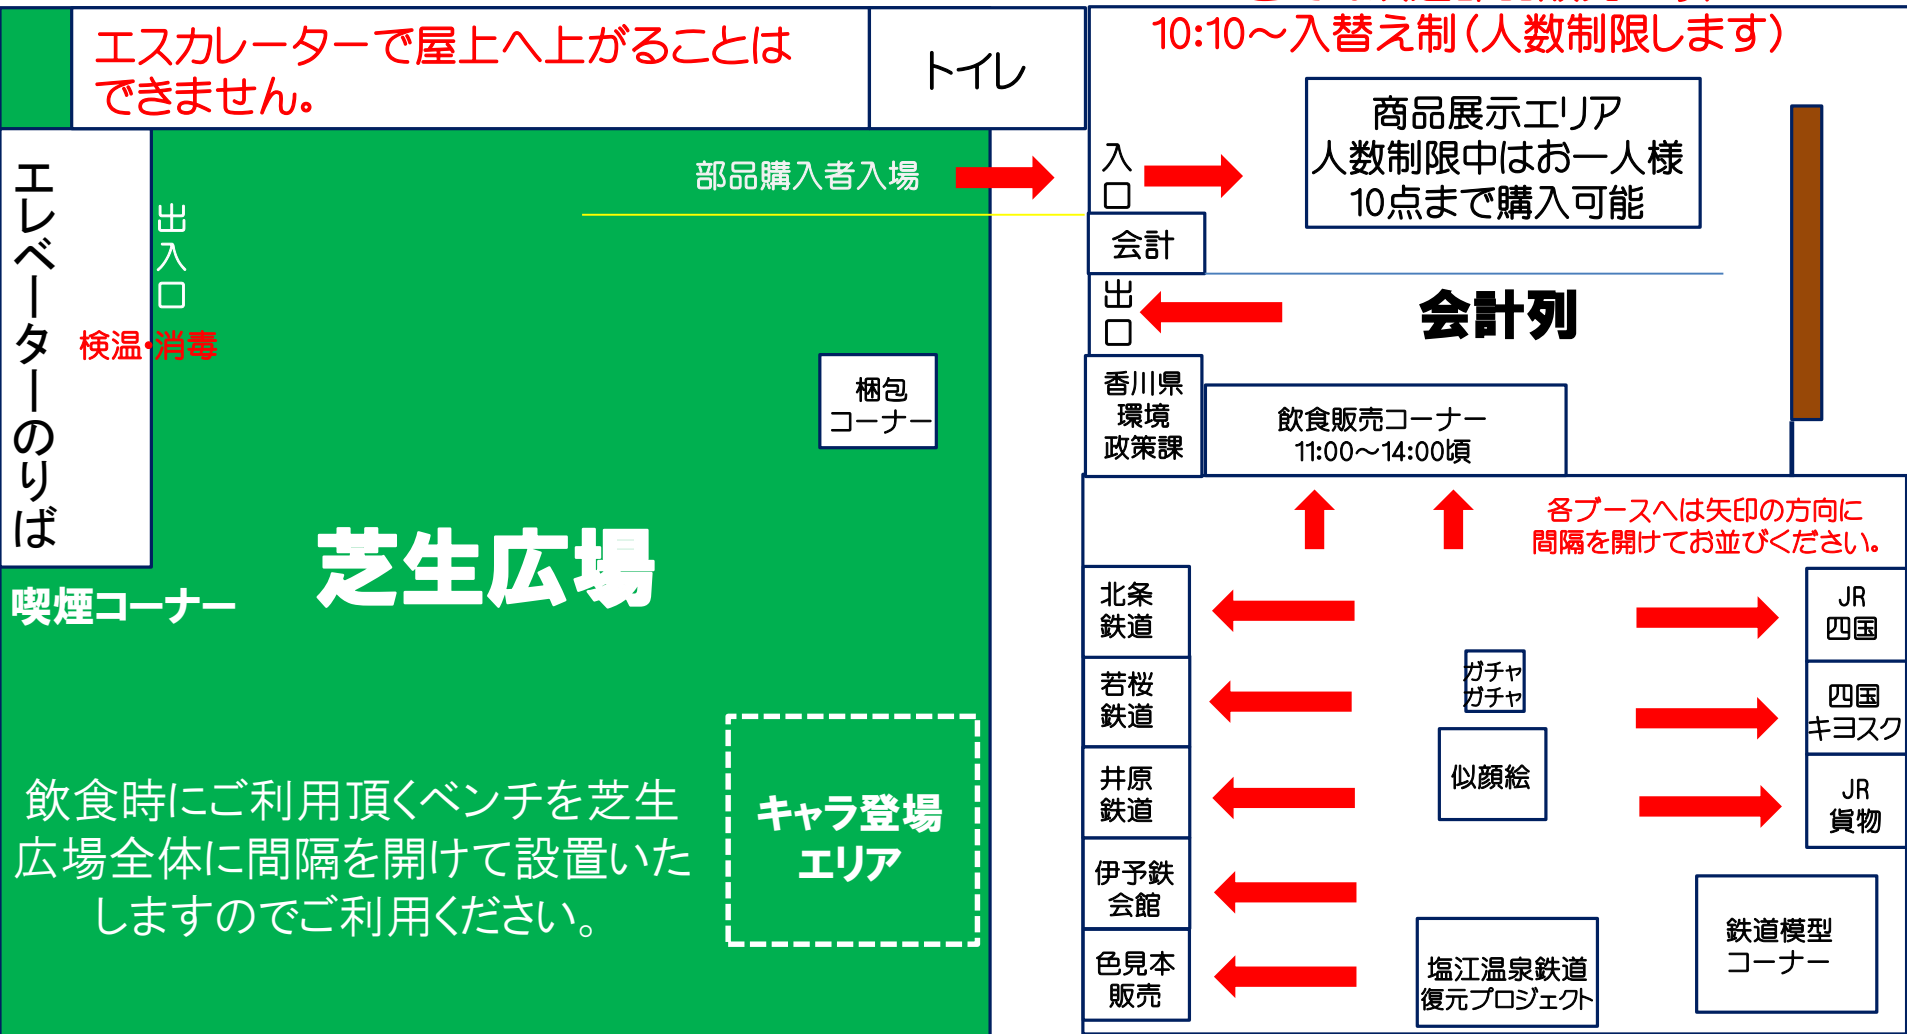

# 瓦町FLAG屋上 カワラパーク

- ★讃岐めんさ×ことでん お土産用うどんは飲食販売コーナーで販売
- ★フロresta「てつどーなつ」は飲食販売コーナーで販売
- ★クイズ琴電王はことでん鉄道部品販売エリアで開催

※急きょ配置を変更する場合がございます。

★ことでのんの鉄道部品等購入ルールをわかりやすく。

●売り場に入るのは整理券番号順に30人ずつ。

●売り場入り口で整理券チェックします。

●購入できるのはお一人様合計10点まで。

●制限時間になったら会計列へ移動。

●1回目購入後に2回目の整理券受取は可能。

(120番目までのグループ購入後は制限解除見込み)

●ビニール袋は有料。

●梱包はセルフ。

●お支払い方法は現金のみ。

●返品は不可。