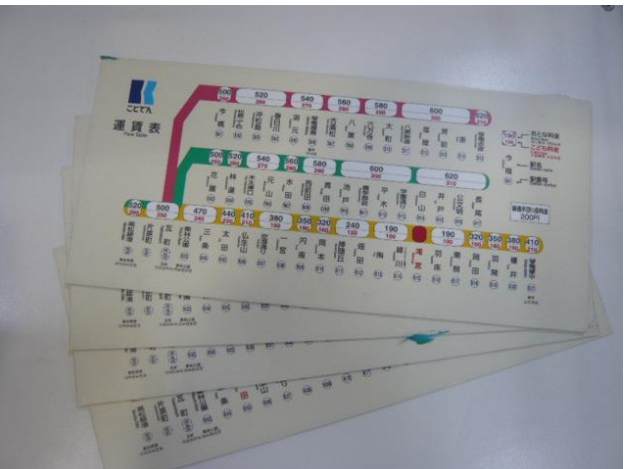

駅施設部品・乗務員アイテム

運賃表 (2019年9月30日までの)

IruCa改札機 (入場)

IruCa改札機 (出場)

駅時刻表

乗務員スタッフ

車掌バッグ

車両部品・施設部品・その他

吊革

車両形式図

踏切名称票

踏切 遮断桿

踏切閃光灯

ことちゃんステッカー(各種)