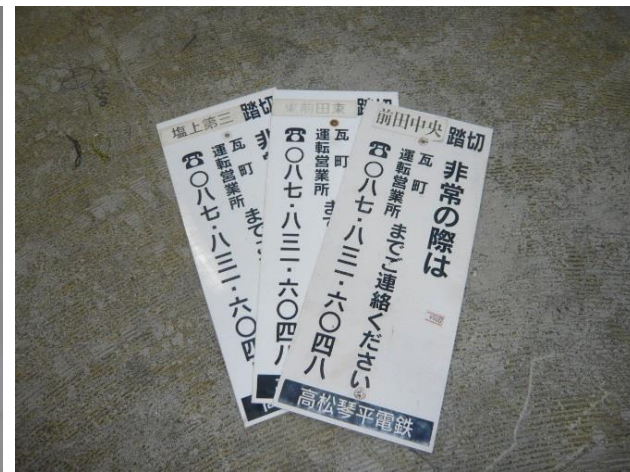

駅施設部品・乗務員アイテム

運賃表 (2019年9月30日までの)

IruCa改札機 (入場)

IruCa改札機 (出場)

駅時刻表

乗務員スタッフ

車掌バッグ

車両部品・施設部品・その他

吊革

車両形式図

踏切名称票

踏切 遮断桿

踏切閃光灯

ことちゃんステッカー(各種)