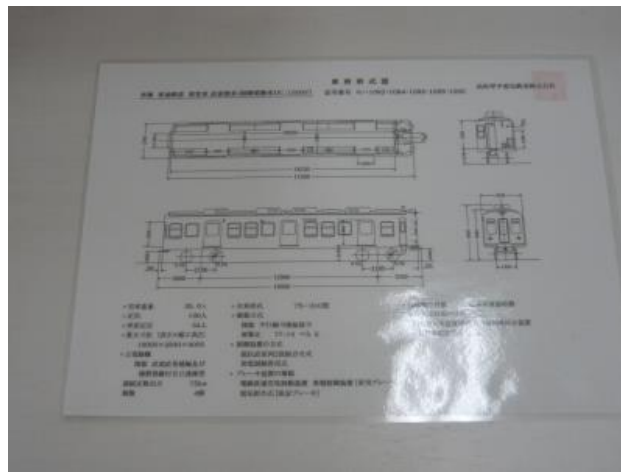

駅施設部品・乗務員アイテム

運賃表 (2019年9月30日までの)

IruCa改札機 (入場)

IruCa改札機 (出場)

駅時刻表

乗務員スタッフ

車掌バッグ

車両部品・施設部品・その他

吊革

車両形式図

踏切名称票

踏切 遮断桿

踏切閃光灯

ことちゃんステッカー(各種)