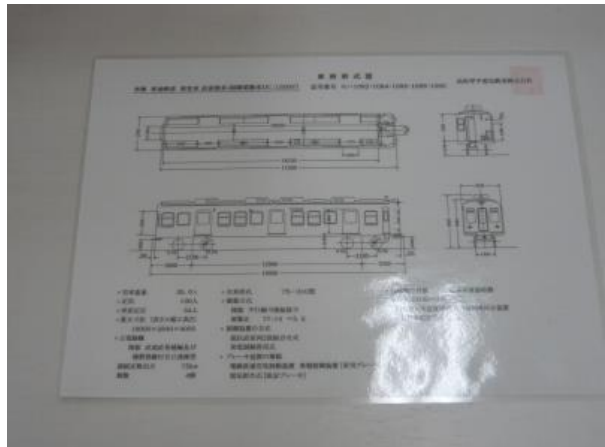

# 施設部品・その他

踏切 遮断桿

踏切名称票

踏切故障表示機

車両形式図(裏面は画像)  
すでに引退した懐かしい車両の形式図も  
ご用意いたしました！  
30形・60形・750形・1060形・1063形・  
1070形・1080形・1200形など

今橋工場製 電車の座席シートを流用したベンチ  
(1台限り)