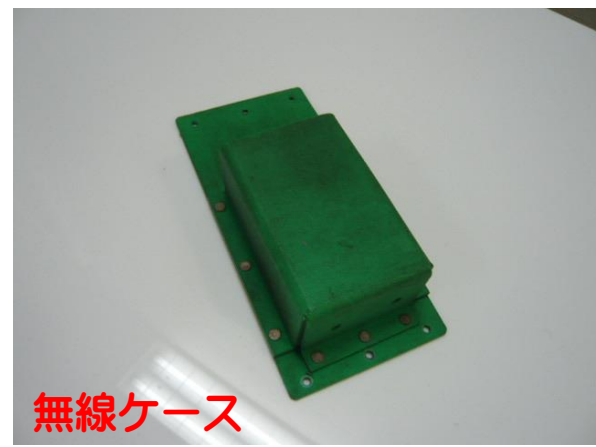

# 方向幕 (破れ・汚れ等があって交換したものです)

1200形正面種別幕  
(1本限り)

1100形側面方向幕  
(1本限り)

1200形側面方向幕  
(2本限り)

# 車両部品

旧型車 貫通扉手摺

つり革 各種 (在庫多数)

速度計 (804号取外し)

塗油器ランプ

圧力計

無線ケース

ステップ