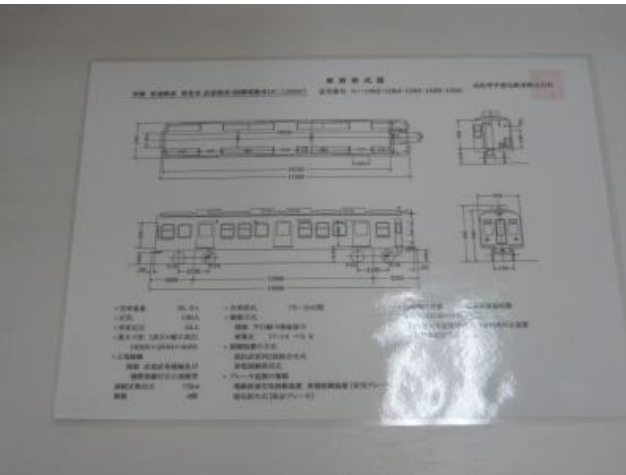

臨時

瓦 町

1117

LET IT BE
鉄道グッズ
販売リスト

駅施設部品・イベント限定販売グッズ

運賃表 (2019年9月30日までの)

IruCa改札機 (入場)

IruCa改札機 (出場)

ヘッドマークシール
鉄道模型ファンにもうれしい
Nゲージ・HOゲージサイズも。

車両竣工図 (引退車～現役車まで)

社員手作りカレンダー
「おもひで ことこと」

乗務員アイテム・車両部品

スタッフ(臨時列車・定期列車)

運転曲線

1200形取り外し方向幕
※破れ箇所あります。

吊革

足踏みスイッチ(元京急車)