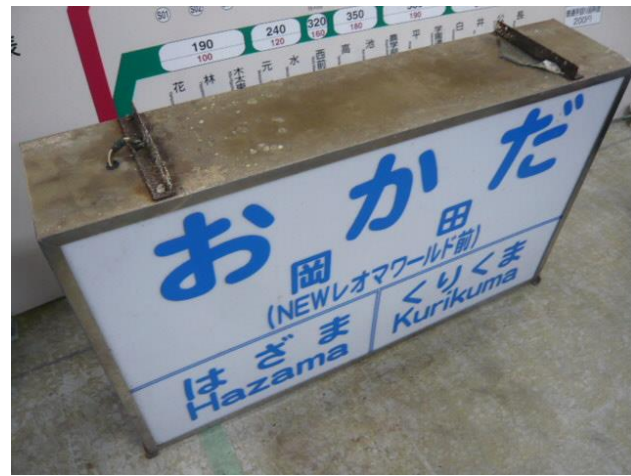

瓦町FLAG会場のみ10:00～14:00

●当選発表

15:00頃(警察音楽隊演奏終了後)

「軌道短絡盤」

現在の瓦町駅の配線になる前に、工事の際に使用していたものです。非常に貴重なものです。

もう無い！と思っていましたが
仏生山工場から発掘しました。
「ことでん100周年ヘッドマーク」

駅施設部品

潟元駅 駅名板(ミ二)

手荷物一時預り所案内板

伝言板

のりば案内

のりば案内

大きな商品を購入される方は、瓦町FLAG1階荷物搬入口からお客様の車で搬出して頂くことが可能です。お気軽にお申し付けください。瓦町駅東口駐車場をご利用頂くと便利です。

駅施設部品

サイズは色々あります。

運賃表(2019年9月30日までの) IruCa改札機(入場)

IruCa改札機(出場)

松島二丁目駅名板(破損あり)

元山駅名板(破損あり)

岡田駅吊り下げ駅名板

大きな商品を購入される方は、瓦町FLAG1階荷物搬入口からお客様の車で搬出して頂くことが可能です。お気軽にお申し付けください。瓦町駅東口駐車場をご利用頂くと便利です。

乗務員アイテム

スタッフ(臨時列車・定期列車)

車掌バッグ