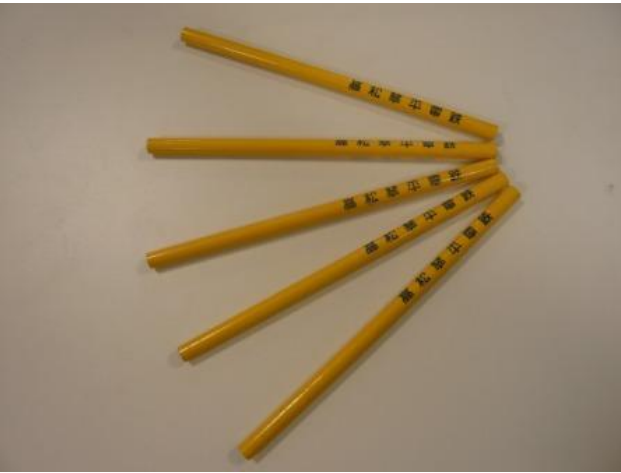

鉄道グッズ販売リスト(1)

ことでん企画切符コレクション (B4額縁) ※使用不可
2,000円

ことちゃんステッカーコレクション (A4額縁)
1,000円

ことでん企画切符コレクション (袋詰め) ※使用不可
2,000円

2011年レトロ電車乗車記念撮影用ボード
各2,500円

レトロ電車特別運行2016ポスター ※駅での掲示物
(大) 500円 (小) 300円

きなこ子電車記念乗車証セット ※当日スタンプ設置
500円

レトロ電車のスタンプ等用意いたしますので、スタンプを収集されている方はノート等ご持参下さい。

鉄道グッズ販売リスト (2)

社名入り鉛筆 (高松琴平電鉄 & TKR)
1本100円

ことでんグループ社歌 楽譜 ※1枚のみのご用意
レア!! 1,000円

車掌腕章 (未使用品)
1,500円

ことでん10000形1001号車両竣工図表 (裏は写真)
500円

ことでん10000形1002号車両竣工図表 (裏は写真)
500円

スタッフ (2枚~7枚セット) ※1枚当たり300円
600~2,100円

鉄道グッズ販売リスト(3)

旧制服時代の制帽(使用済み品) ※1点のみのご用意
10,000円

レトロ電車記念乗車証(5種類セット)旧バージョン
500円

方向幕(琴平線・長尾線 各1本のご用意)
各10,000円
方向幕(志度線) 1本のみのご用意
7,000円

販売予定の一部商品は、実際に車両・駅等で使用していたものです。汚れ・キズ等がありますので、ご理解ご了承のうえご購入をお願いいたします。
イベント時間外での返品・交換はできません。