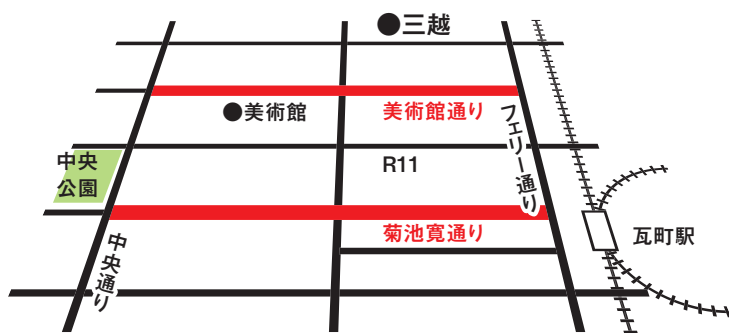

当日は、菊池寛通り、美術館通り(ともに中央通りからフェリー通りまでの区間)が車輛通行止めになります。(10:00~18:00)

アニマルサイクル

お絵かきバス

ミニSL

バルーンアート教室

同時開催EVENT

映画「百年の時計」

金子修介監督挨拶

D-51ミニライブ

菊池寛通り/アーケード東側ステージにて12:30から

・映画「百年の時計」×くらし安全安心号発車式

ことでん瓦町駅コンコースにて10:00から

IruCaカード
タイアップ企画

平成24年9月14日(金)~17日(月)

ポイント
2倍!

高松市中央商店街エリア(サンポート・高松駅周辺を含む)のIruCa加盟店(自動販売機および駐車場は除く)で買い物すると