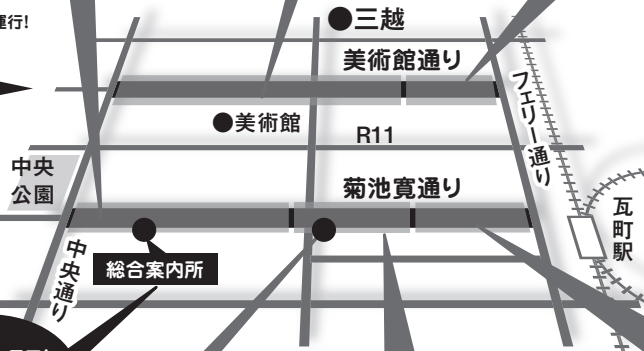

Zone 4

- **音楽LIVEステージ**
- **おいしいもん屋台**
- **アート&アウトドアワークショップ**
- **バイクツーワークPRブース**
- **AED講習ブース**

Zone 3

同時開催

四国統一公共交通利用促進キャンペーン2012

バス・鉄道 満喫カーニバル

【美術館通りで開催】

- **バス大集合、うどん県バスも参加!**
運転席での記念撮影もOK

- **「お絵かきバス」**
みんなでバスに好きな絵をかいて楽しもう!

- **「こども移動絵画展」**
お絵かきコーナー
※絵画展で展示するバスや電車の絵を募集!
当日、会場への持参もOK!

- **駅名あてクイズラリー**
- **公共交通に関するパネル展示・情報提供コーナー**

【菊池寛通りで開催】

- **ミニ電車・ミニSLに乗ろう!**
- **映画「百年の時計」パネル展示**
- **駅名あてクイズラリー**
- **バス&鉄道グッズの販売**
- **アイドリングストップバス乗車体験**
- **ちびっこコスプレ**
運転士さん、バスガイドさんの制服を着てみよう!

全編
県内ロケ

バス・鉄道満喫カーニバルに関するお問い合わせ先

- ★香川県交通政策課
TEL 087-832-3131
 - ★“ぐるっと高松”公共交通を育てる会
TEL 087-849-0920
- 主催:四国公共交通利用促進協議会

輪タク

両会場間を
デモンストレーション運行!

ペーパークラフト
先着500名様
プレゼント

ステージイベント

(菊池寛通り/アーケード東側)

Zone 2

- **路上で落書きアート**
路面に広げた巨大なシートに自由に落書き!
- **おいしいもん屋台**

※小雨決行します。なお、天候などにより内容が変更・中止となる場合がございますのでご了承ください。

開催(交通規制)に伴うバス迂回運行について(お願い)

開催当日、以下の路線は迂回運行いたします。特に、中央公園東側(中央通り)および菊池寛通り(中央通り以東)にあるバス停をご利用の方はご注意ください。