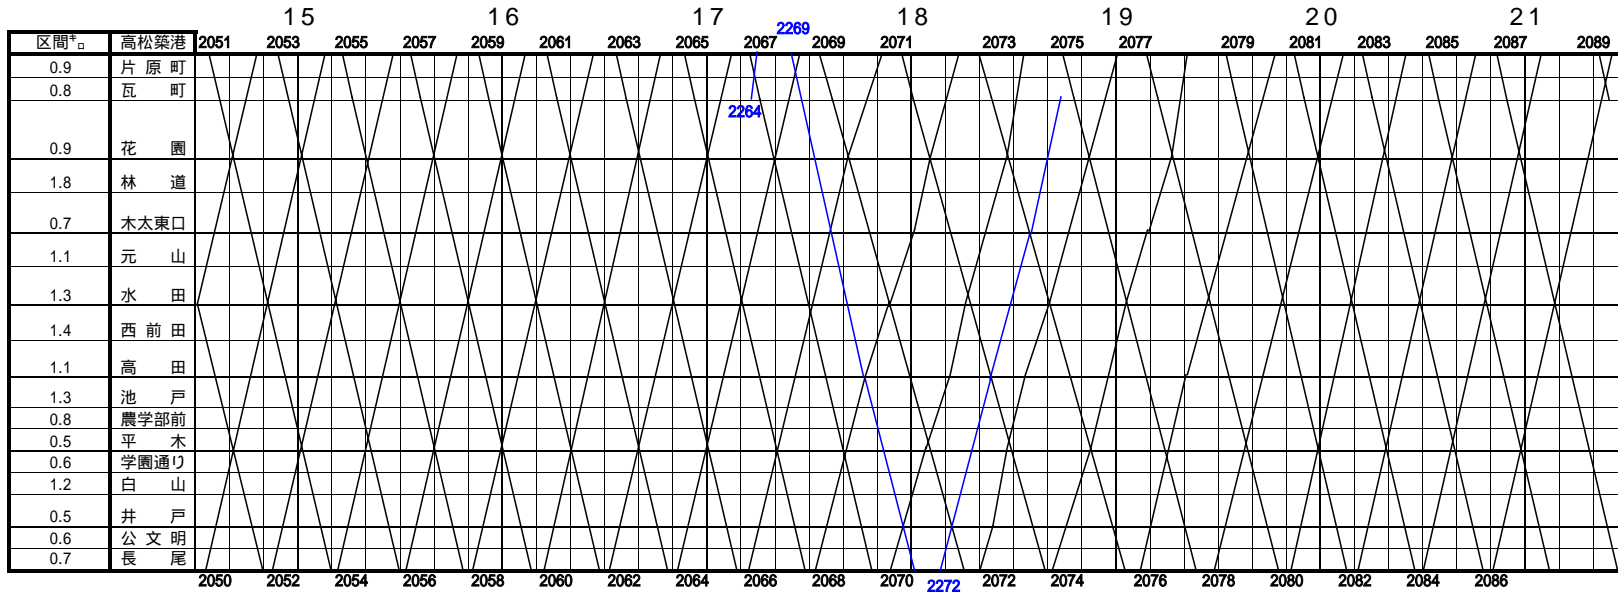

近代化産業遺産認定記念ダイヤ略図表

長尾線ダイヤ略図表

3月21日(土)

3月22日(日)