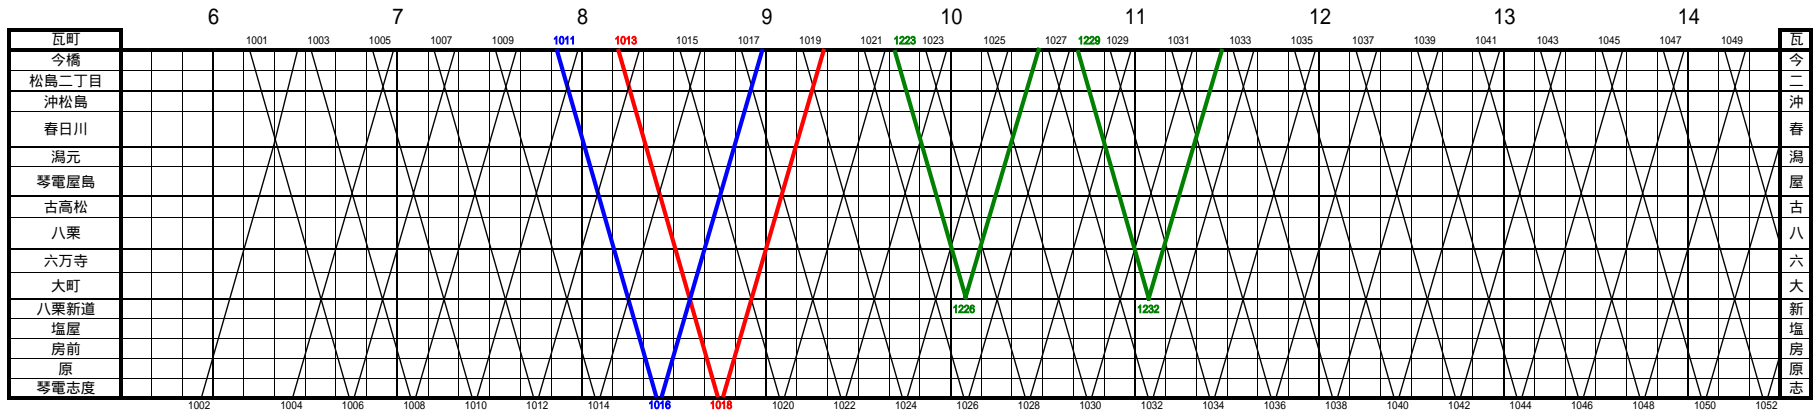

30形27・28号さよなら運転ダイヤ略図表

— 平成19年7月7日(土)
 — 平成19年7月8日(日)
 — 平成19年7月7日(土)・8日(日)

下り	1011	1013	1015	1017	1019	1021	1223	1023	1025	1027	1229
瓦町	7:52	8:12	8:32	8:52	9:12	9:32	9:42	9:52	10:12	10:32	10:42
今橋	7:54	8:14	8:34	8:54	9:14	9:34	9:44	9:54	10:14	10:34	10:44
松島二丁目	7:56	8:16	8:36	8:56	9:16	9:36	9:46	9:56	10:16	10:36	10:46
沖松島	7:58	8:18	8:38	8:58	9:18	9:38	9:48	9:58	10:18	10:38	10:48
春日川	8:00	8:20	8:40	9:00	9:20	9:40	9:50	10:00	10:20	10:40	10:50
潟元	8:03	8:23	8:43	9:03	9:23	9:43	9:53	10:03	10:23	10:43	10:53
琴電屋島	8:05	8:25	8:45	9:05	9:25	9:45	9:55	10:05	10:25	10:45	10:55
古高松	8:07	8:27	8:47	9:07	9:27	9:47	9:57	10:07	10:27	10:47	10:57
八栗	8:10	8:30	8:50	9:10	9:30	9:50	10:00	10:10	10:30	10:50	11:00
六万寺	8:12	8:32	8:52	9:12	9:32	9:52	10:02	10:12	10:32	10:52	11:02
大町	8:15	8:35	8:55	9:15	9:35	9:55	10:04	10:15	10:35	10:55	11:04
八栗新道	8:16	8:36	8:56	9:16	9:36	9:56		10:16	10:36	10:56	
塩屋	8:18	8:38	8:58	9:18	9:38	9:58		10:18	10:38	10:58	
房前	8:20	8:40	9:00	9:20	9:40	10:00		10:20	10:40	11:00	
原	8:22	8:42	9:02	9:22	9:42	10:02		10:22	10:42	11:02	
琴電志度	8:24	8:44	9:04	9:24	9:44	10:04		10:24	10:44	11:04	

志度線30形27・28号さよなら運転

平成19年7月7日(土)
 ヘッドマークを掲出して運転

平成19年7月8日(日)

ヘッドマークを掲出して運転
 今橋工場にて撮影会 (13:00~15:00)

志度線30形 27号・28号

譲り受け先 京浜急行

前形式 デハ230

製造年月日 27号 昭和7年7月
 28号 昭和7年11月