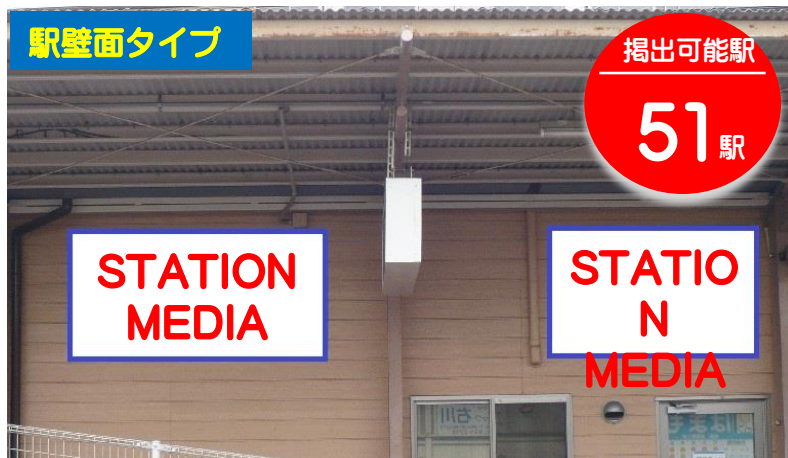

■ 駅看板

【規格】

駅を利用する方へアピールできます。繰り返し見ていただくことで継続的な訴求効果が期待でき

※ホーム壁面に空きがない場合、ホームフェンス外側等に野立て看板を設置することも可能です。

野立てタイプのみ設置駅

琴平線・・・綾川駅
長尾線・・・木太東口駅
上記2駅については、駅ホーム壁面への看板掲出ができません。

規格

駅によって異なります。お問合せ下さい。
契約期間 取付日から1年間(以後更新制)
※途中解約はできません。