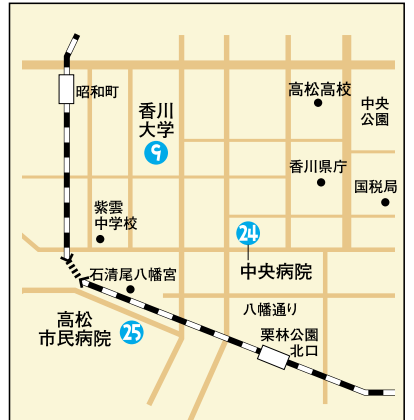

公共施設

1. 高松市レンタサイクルポート(利用料)
2. ●レンタサイクル ●有料駐輪場
   - ●●高松駅前広場地下
   - ●●瓦町地下
   - ●●栗林公園駅前
   - ●●片原町駅前
   - ●●市役所
   - ●●南部駐車場
   - ●●栗林駅前

1. 香川県庁
2. ●2階職員食堂 ●21階「喫茶21」 ●売店
3. 高松市立玉藻公園(入園料)
4. 高松市美術館〈美術品等観覧料〉
5. 高松市市民課(戸籍関係等各手数料)
6. 高松市納税課(税務関係等各手数料)
7. 高松市総合体育館(トレーニング室使用料)
8. 高松市香川総合体育館(トレーニング室使用料)
9. 高松市国分寺橋ノ丘
   総合運動公園(はくちょう温泉使用料)
10. 高松市ふれあい
    福祉センター勝賀(浴室使用料)
11. 高松市老人福祉センター
    奥の湯温泉(浴室使用料)
12. 香南楽湯(浴室使用料)
13. 塩江湯愛の郷センター行基の湯(浴室使用料)
14. 栗林公園(入園料)
15. 栗林公園商工奨励館即売場
16. 香川県立ミュージアム(観覧料)
17. 香川大学医学部付属病院
    ●オアシスプラザ ●レストランオリブ
18. 香川県立中央病院
    ●売店 ●食堂 ●喫茶室
19. 高松市民病院会計窓口(診療費) **NEW**
20. 小豆島オーリーブバス(交通)

コインロッカー

1. 高松築港駅
   片原町駅
   瓦町駅

1. 12 香川銀行本店ATMコーナー
2. 13 百十四銀行南新町ATMコーナー
3. 14 高松天満屋1F
4. 15 百十四銀行田町支店ATMコーナー
5. 16 高松空港1F到着ロビー
6. 17 香川大学医学部附属病院
7. 18 土庄港フェリーターミナル **NEW**
8. 19 土庄港高速艇のりば **NEW**
9. 20 池田港フェリーターミナル **NEW**
10. 21 草壁港フェリーターミナル **NEW**
11. 22 サンポート高松フェリーのりば **NEW**
12. 23 高松機橋のりば **NEW**
13. 24 香川県立中央病院 **NEW**
14. 25 高松市民病院 **NEW**

IruCaポイント

- **ポイントの対象** IruCaでのお買い物利用(すべてのIruCa加盟店および、IruCaの自動販売機)
  ※お手持ちのIruCa全券種(IruCa定期券を含む)が対象です。
  ※電車・バス利用はIruCaポイントの対象ではありません。
- **ポイント内容** お買い物ご利用金額100円に対して1ポイント(1円)
  ※ポイントは毎月1日から月末までを合計し、翌月5日に加算されます。(端数は切捨てます)
  ※キャンペーン等では別途ポイントが上乗せされる場合があります。(例:ポイント3倍デー)
- **ポイントの確認** ことでんIruCa窓口(バス案内所を含む)と駅に設置している自動チャージ機での利用履歴印刷で確認できます。
- **電子マネーへの交換** ことでんIruCa窓口(バス案内所を含む)でIruCaにチャージできます。
- **ポイントの有効期限** お買い物の最終利用日から2年間です。

まちバス、高松市社会実験ちよいのりバス・バス&レールライドもIruCaでご乗車できます。

IruCa電子マネーに関するお問い合わせ ●関連事業部 TEL 087-863-7723 (平成23年10月現在)