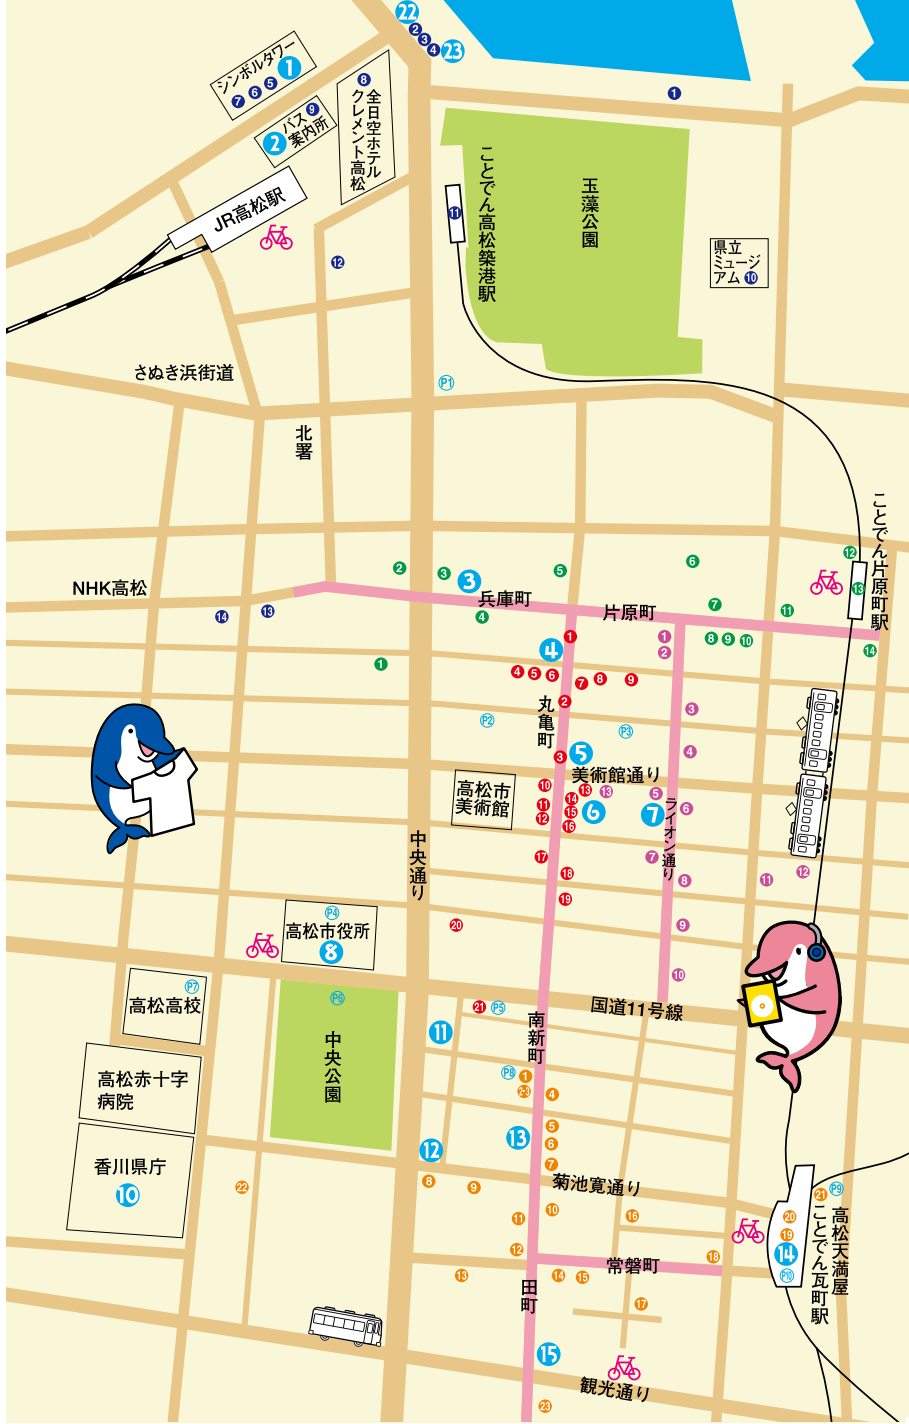

公共施設

1. 高松市レンタサイクルポート(利用料)
2. ●レンタサイクル ●有料駐輪場
   - ●●高松駅前広場地下
   - ●●瓦町地下
   - ●●栗林公園駅前
   - ●●片原町駅前
   - ●●市役所
   - ●●南部駐車場
   - ●●栗林駅前

1. 香川県庁
2. ●2階職員食堂 ●21階「喫茶21」 ●売店
3. 高松市立玉藻公園(入園料)
4. 高松市美術館〈美術品等観覧料〉
5. 高松市市民課(戸籍関係等各手数料)
6. 高松市納税課(税務関係等各手数料)
7. 高松市総合体育館(トレーニング室使用料)
8. 高松市香川総合体育館(トレーニング室使用料)
9. 高松市国分寺橋ノ丘
   総合運動公園(はくちょう温泉使用料)
10. 高松市ふれあい
    福祉センター勝賀(浴室使用料)
11. 高松市老人福祉センター
    奥の湯温泉(浴室使用料)
12. 香南楽湯(浴室使用料)
13. 塩江湯愛の郷センター行基の湯(浴室使用料)
14. 栗林公園(入園料)
15. 栗林公園商工奨励館即売場
16. 香川県立ミュージアム(観覧料)
17. 香川大学医学部付属病院
    ●オアシスプラザ ●レストランオリブ
18. 香川県立中央病院
    ●売店 ●食堂 ●喫茶室
19. 高松市民病院会計窓口(診療費) **NEW**
20. 小豆島オーリーブバス(交通)

コインロッカー

1. 高松築港駅
   片原町駅
   瓦町駅

1. 12 香川銀行本店ATMコーナー
2. 13 百十四銀行南新町ATMコーナー
3. 14 高松天満屋1F
4. 15 百十四銀行田町支店ATMコーナー
5. 16 高松空港1F到着ロビー
6. 17 香川大学医学部附属病院
7. 18 土庄港フェリーターミナル **NEW**
8. 19 土庄港高速艇のりば **NEW**
9. 20 池田港フェリーターミナル **NEW**
10. 21 草壁港フェリーターミナル **NEW**
11. 22 サンポート高松フェリーのりば **NEW**
12. 23 高松機橋のりば **NEW**
13. 24 香川県立中央病院 **NEW**
14. 25 高松市民病院 **NEW**

IruCaポイント

- **ポイントの対象** IruCaでのお買い物利用(すべてのIruCa加盟店および、IruCaの自動販売機)
  ※お手持ちのIruCa全券種(IruCa定期券を含む)が対象です。
  ※電車・バス利用はIruCaポイントの対象ではありません。
- **ポイント内容** お買い物ご利用金額100円に対して1ポイント(1円)
  ※ポイントは毎月1日から月末までを合計し、翌月5日に加算されます。(端数は切捨てます)
  ※キャンペーン等では別途ポイントが上乗せされる場合があります。(例:ポイント3倍デー)
- **ポイントの確認** ことでんIruCa窓口(バス案内所を含む)と駅に設置している自動チャージ機での利用履歴印刷で確認できます。
- **電子マネーへの交換** ことでんIruCa窓口(バス案内所を含む)でIruCaにチャージできます。
- **ポイントの有効期限** お買い物の最終利用日から2年間です。

まちバス、高松市社会実験ちよいのりバス・バス&レールライドもIruCaでご乗車できます。

IruCa電子マネーに関するお問い合わせ ●関連事業部 TEL 087-863-7723 (平成23年10月現在)