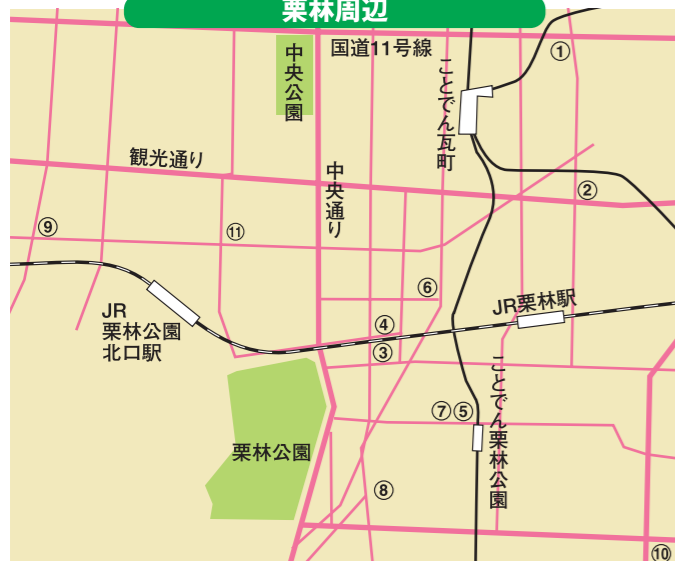

# 使えるお店 どんどん増えてます!

## 電子マネーチャージ機設置場所

- 1 サンクス サポート店
- 2 野田屋電機
- 3 明石家製麺所
- 4 丸亀町亀井戸水神市場横  
コミュニティスペース
- 5 114銀行南新町ATMコーナー

## 栗林周辺

## 高松中央商店街周辺