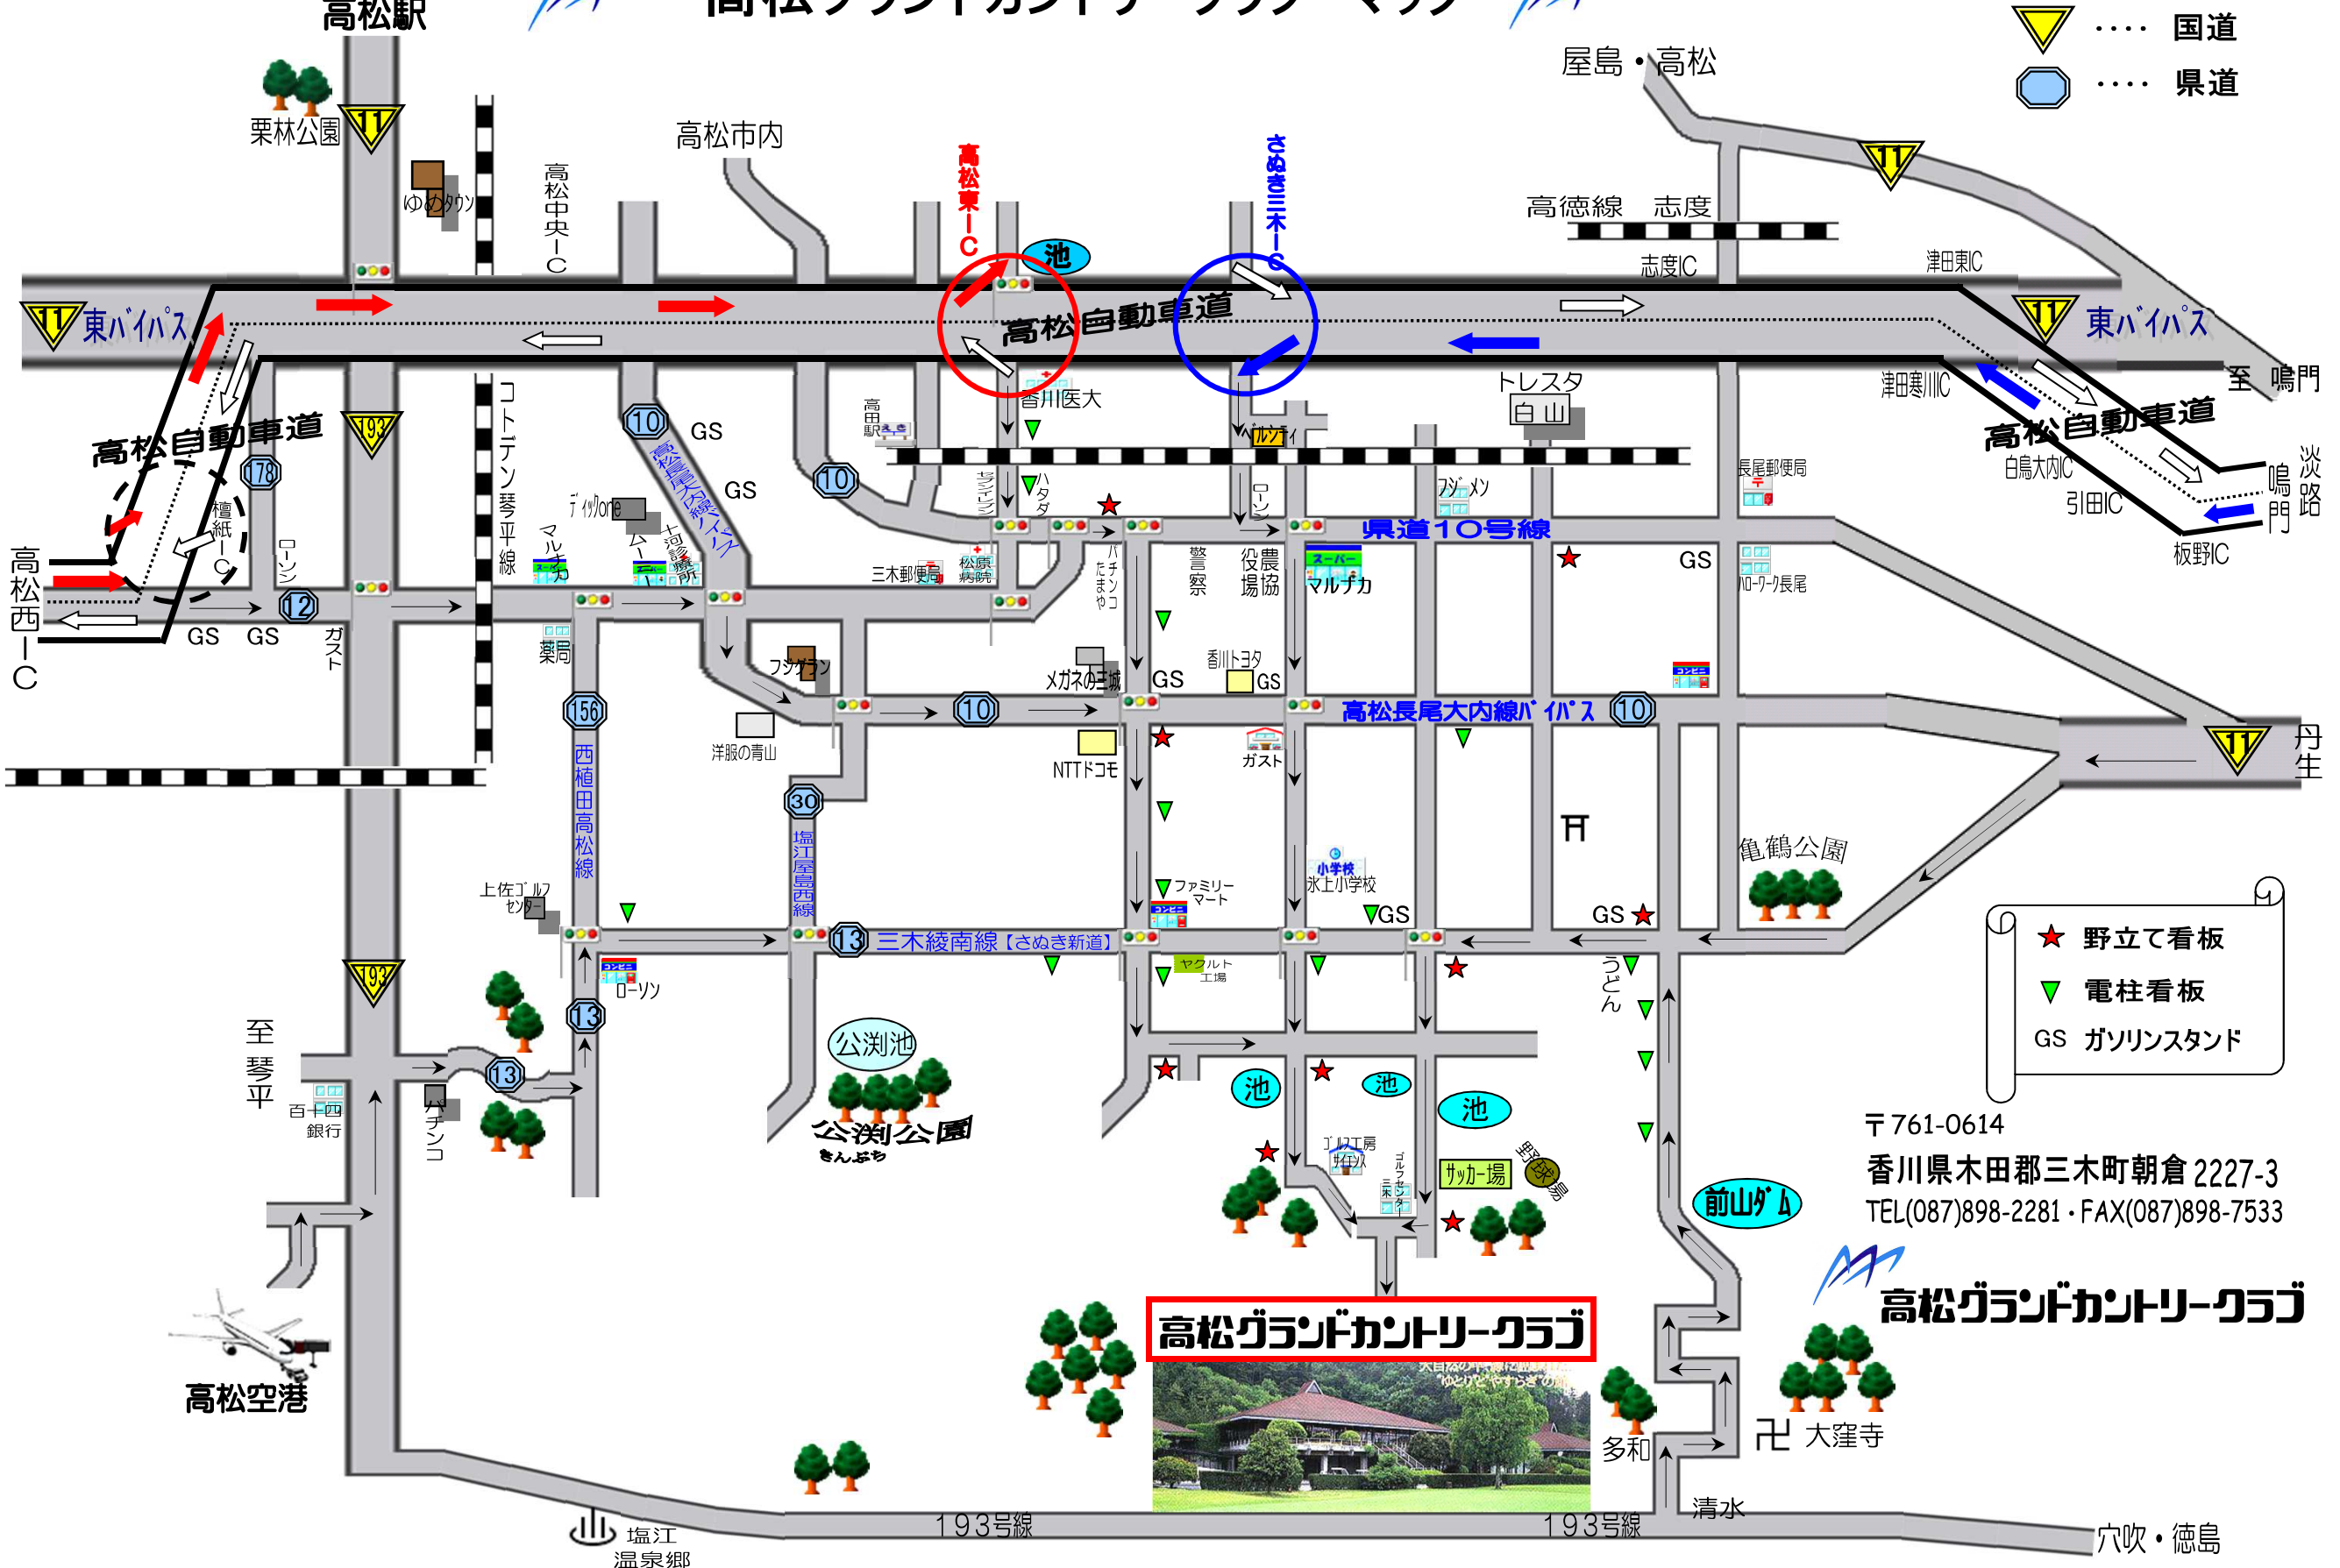

高松グランドカントリークラブ マップ

-  ... 国道
-  ... 県道

-  野立て看板
-  電柱看板
- GS ガソリンスタンド

〒761-0614
 香川県木田郡三木町朝倉 2227-3
 TEL(087)898-2281・FAX(087)898-7533

高松グランドカントリークラブ

高松グランドカントリークラブ

大窪寺

高松空港

塩江温泉郷

穴吹・徳島