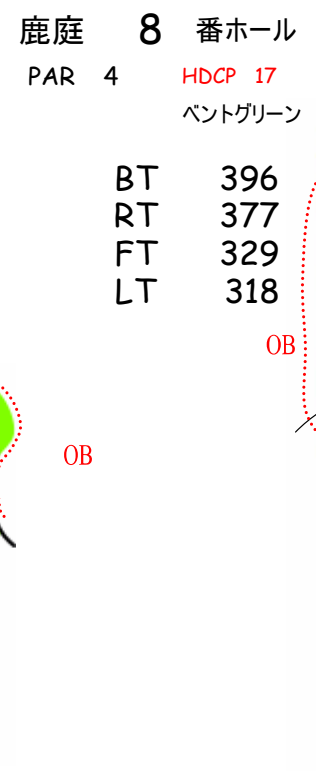

高松グランドカントリークラブ 鹿庭 OUT コースレイアウト

BT	514
RT	499
FT	469
LT	413

BT	185
RT	170
FT	145
LT	135

BT	423
RT	409
FT	389
LT	279

BT	328
RT	306
FT	297
LT	297

- ◎ 100y
- ● 150y
- ☆ 200y
- グリーンエッジ

BT	463
RT	398
FT	398
LT	268

BT	462
RT	443
FT	372
LT	338

BT	220
RT	196
FT	165
LT	144

BT	396
RT	377
FT	329
LT	318

BT	567
RT	540
FT	509
LT	444

高松グランドカントリークラブ 鹿庭 IN コースレイアウト