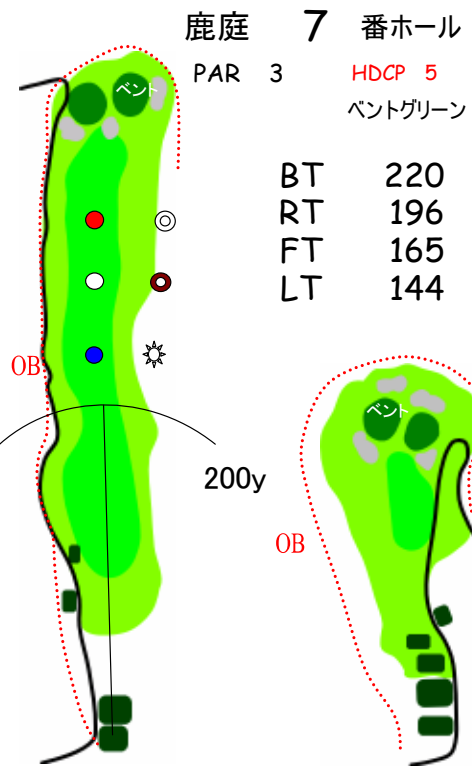

高松グランドカントリークラブ 鹿庭 OUT コースレイアウト

BT	514
RT	499
FT	469
LT	413

BT	185
RT	170
FT	145
LT	135

BT	423
RT	409
FT	389
LT	279

BT	328
RT	306
FT	297
LT	297

- ◎ 100y
- ● 150y
- ☆ 200y
- グリーンエッジ

BT	463
RT	398
FT	398
LT	268

BT	462
RT	443
FT	372
LT	338

BT	220
RT	196
FT	165
LT	144

BT	396
RT	377
FT	329
LT	318

BT	567
RT	540
FT	509
LT	444

高松グランドカントリークラブ 鹿庭 IN コースレイアウト