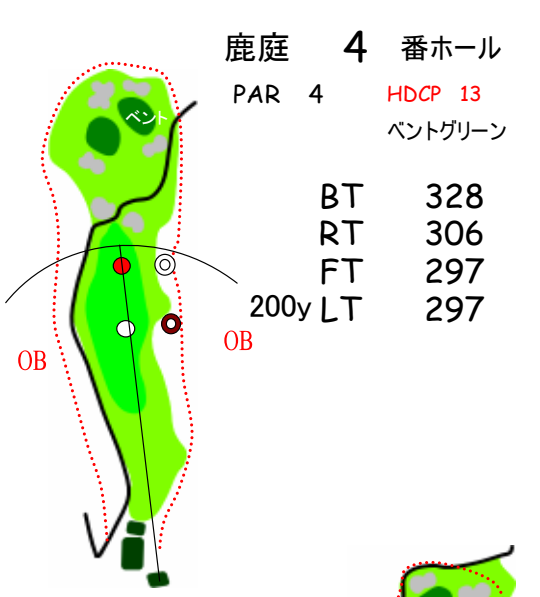

高松グランドカントリークラブ 鹿庭 OUT コースレイアウト

BT	514
RT	499
FT	469
LT	413

BT	185
RT	170
FT	145
LT	135

BT	423
RT	409
FT	389
LT	279

BT	328
RT	306
FT	297
LT	297

- ◎ 100y
- ● 150y
- ☆ 200y
- グリーンエッジ

BT	463
RT	398
FT	398
LT	268

BT	462
RT	443
FT	372
LT	338

BT	220
RT	196
FT	165
LT	144

BT	396
RT	377
FT	329
LT	318

BT	567
RT	540
FT	509
LT	444

高松グランドカントリークラブ 鹿庭 IN コースレイアウト