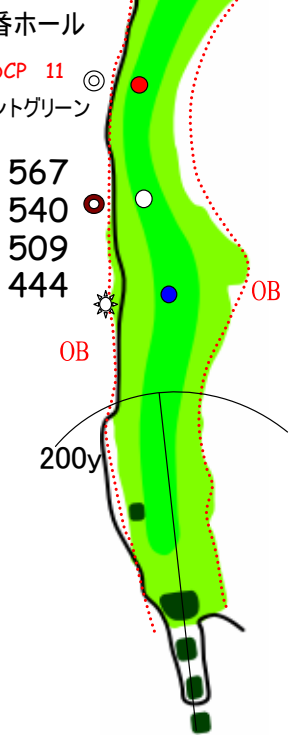

高松グランドカントリークラブ 鹿庭 OUT コースレイアウト

BT	514
RT	499
FT	469
LT	413

BT	185
RT	170
FT	145
LT	135

BT	423
RT	409
FT	389
LT	279

BT	328
RT	306
FT	297
LT	297

- ◎ 100y
- ● 150y
- ☆ 200y
- グリーンエッジ

BT	463
RT	398
FT	398
LT	268

BT	462
RT	443
FT	372
LT	338

BT	220
RT	196
FT	165
LT	144

BT	396
RT	377
FT	329
LT	318

BT	567
RT	540
FT	509
LT	444

高松グランドカントリークラブ 鹿庭 IN コースレイアウト