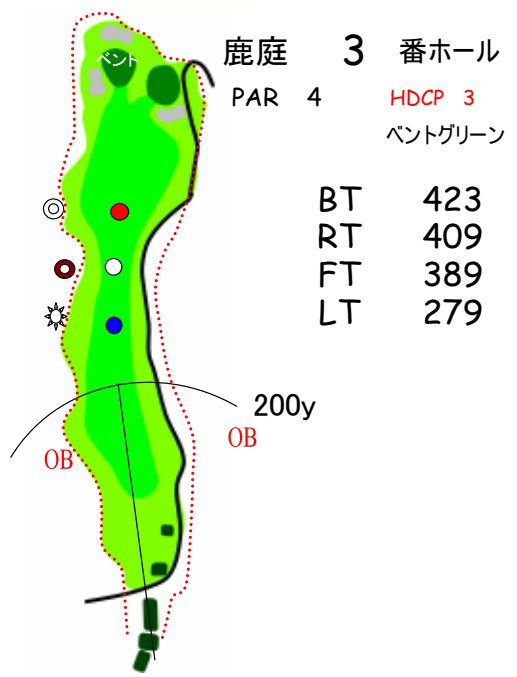

高松グランドカントリークラブ 鹿庭 OUT コースレイアウト

BT	514
RT	499
FT	469
LT	413

BT	185
RT	170
FT	145
LT	135

BT	423
RT	409
FT	389
LT	279

BT	328
RT	306
FT	297
LT	297

- ◎ 100y
- ● 150y
- ☆ 200y
- グリーンエッジ

BT	463
RT	398
FT	398
LT	268

BT	462
RT	443
FT	372
LT	338

BT	220
RT	196
FT	165
LT	144

BT	396
RT	377
FT	329
LT	318

BT	567
RT	540
FT	509
LT	444

高松グランドカントリークラブ 鹿庭 IN コースレイアウト