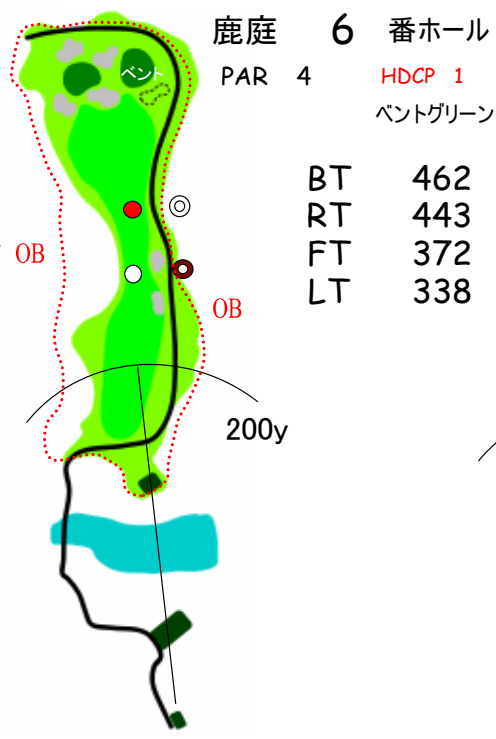

高松グランドカントリークラブ 鹿庭 OUT コースレイアウト

BT	514
RT	499
FT	469
LT	413

BT	185
RT	170
FT	145
LT	135

BT	423
RT	409
FT	389
LT	279

BT	328
RT	306
FT	297
LT	297

- ◎ 100y
- ● 150y
- ☆ 200y
- グリーンエッジ

BT	463
RT	398
FT	398
LT	268

BT	462
RT	443
FT	372
LT	338

BT	220
RT	196
FT	165
LT	144

BT	396
RT	377
FT	329
LT	318

BT	567
RT	540
FT	509
LT	444

高松グランドカントリークラブ 鹿庭 IN コースレイアウト