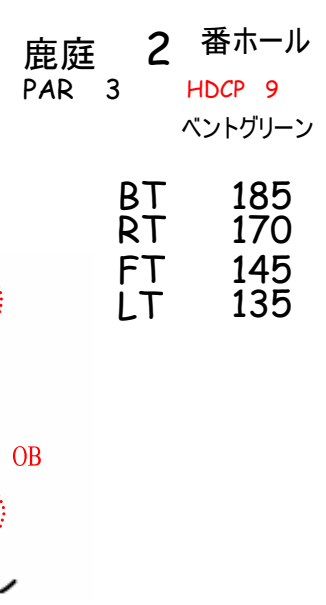

高松グランドカントリークラブ 鹿庭 OUT コースレイアウト

BT	514
RT	499
FT	469
LT	413

BT	185
RT	170
FT	145
LT	135

BT	423
RT	409
FT	389
LT	279

BT	328
RT	306
FT	297
LT	297

- ◎ 100y
- ● 150y
- ☆ 200y
- グリーンエッジ

BT	463
RT	398
FT	398
LT	268

BT	462
RT	443
FT	372
LT	338

BT	220
RT	196
FT	165
LT	144

BT	396
RT	377
FT	329
LT	318

BT	567
RT	540
FT	509
LT	444

高松グランドカントリークラブ 鹿庭 IN コースレイアウト