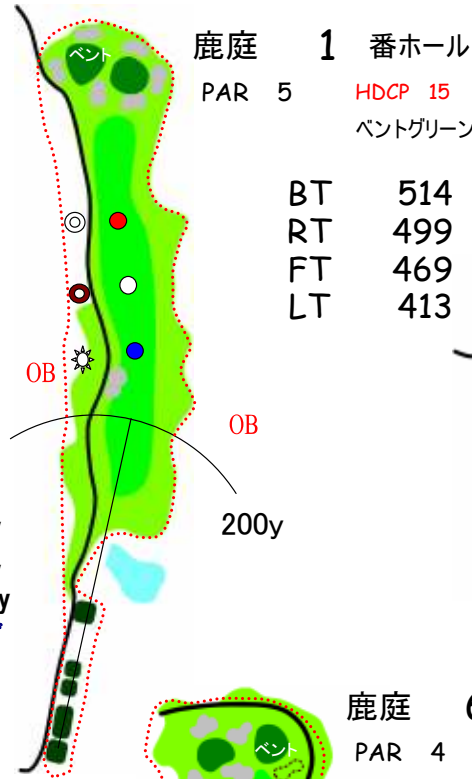

高松グランドカントリークラブ 鹿庭 OUT コースレイアウト

BT	514
RT	499
FT	469
LT	413

BT	185
RT	170
FT	145
LT	135

BT	423
RT	409
FT	389
LT	279

BT	328
RT	306
FT	297
LT	297

- ◎ 100y
- ● 150y
- ☆ 200y
- グリーンエッジ

BT	463
RT	398
FT	398
LT	268

BT	462
RT	443
FT	372
LT	338

BT	220
RT	196
FT	165
LT	144

BT	396
RT	377
FT	329
LT	318

BT	567
RT	540
FT	509
LT	444

高松グランドカントリークラブ 鹿庭 IN コースレイアウト