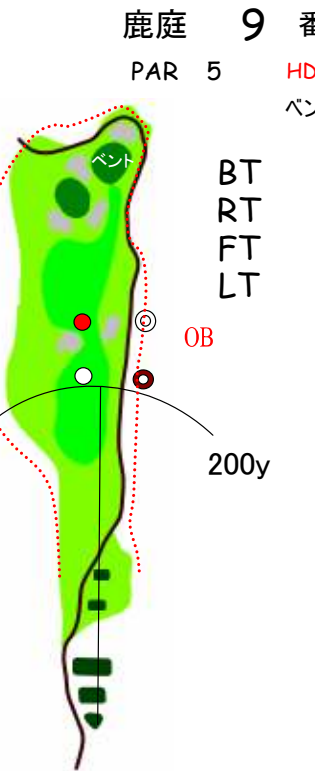

高松グランドカントリークラブ 鹿庭 OUT コースレイアウト

BT	514
RT	499
FT	469
LT	413

BT	185
RT	170
FT	145
LT	135

BT	423
RT	409
FT	389
LT	279

BT	328
RT	306
FT	297
LT	297

- ◎ 100y
- ● 150y
- ☆ 200y
- グリーンエッジ

BT	463
RT	398
FT	398
LT	268

BT	462
RT	443
FT	372
LT	338

BT	220
RT	196
FT	165
LT	144

BT	396
RT	377
FT	329
LT	318

BT	567
RT	540
FT	509
LT	444

高松グランドカントリークラブ 鹿庭 IN コースレイアウト