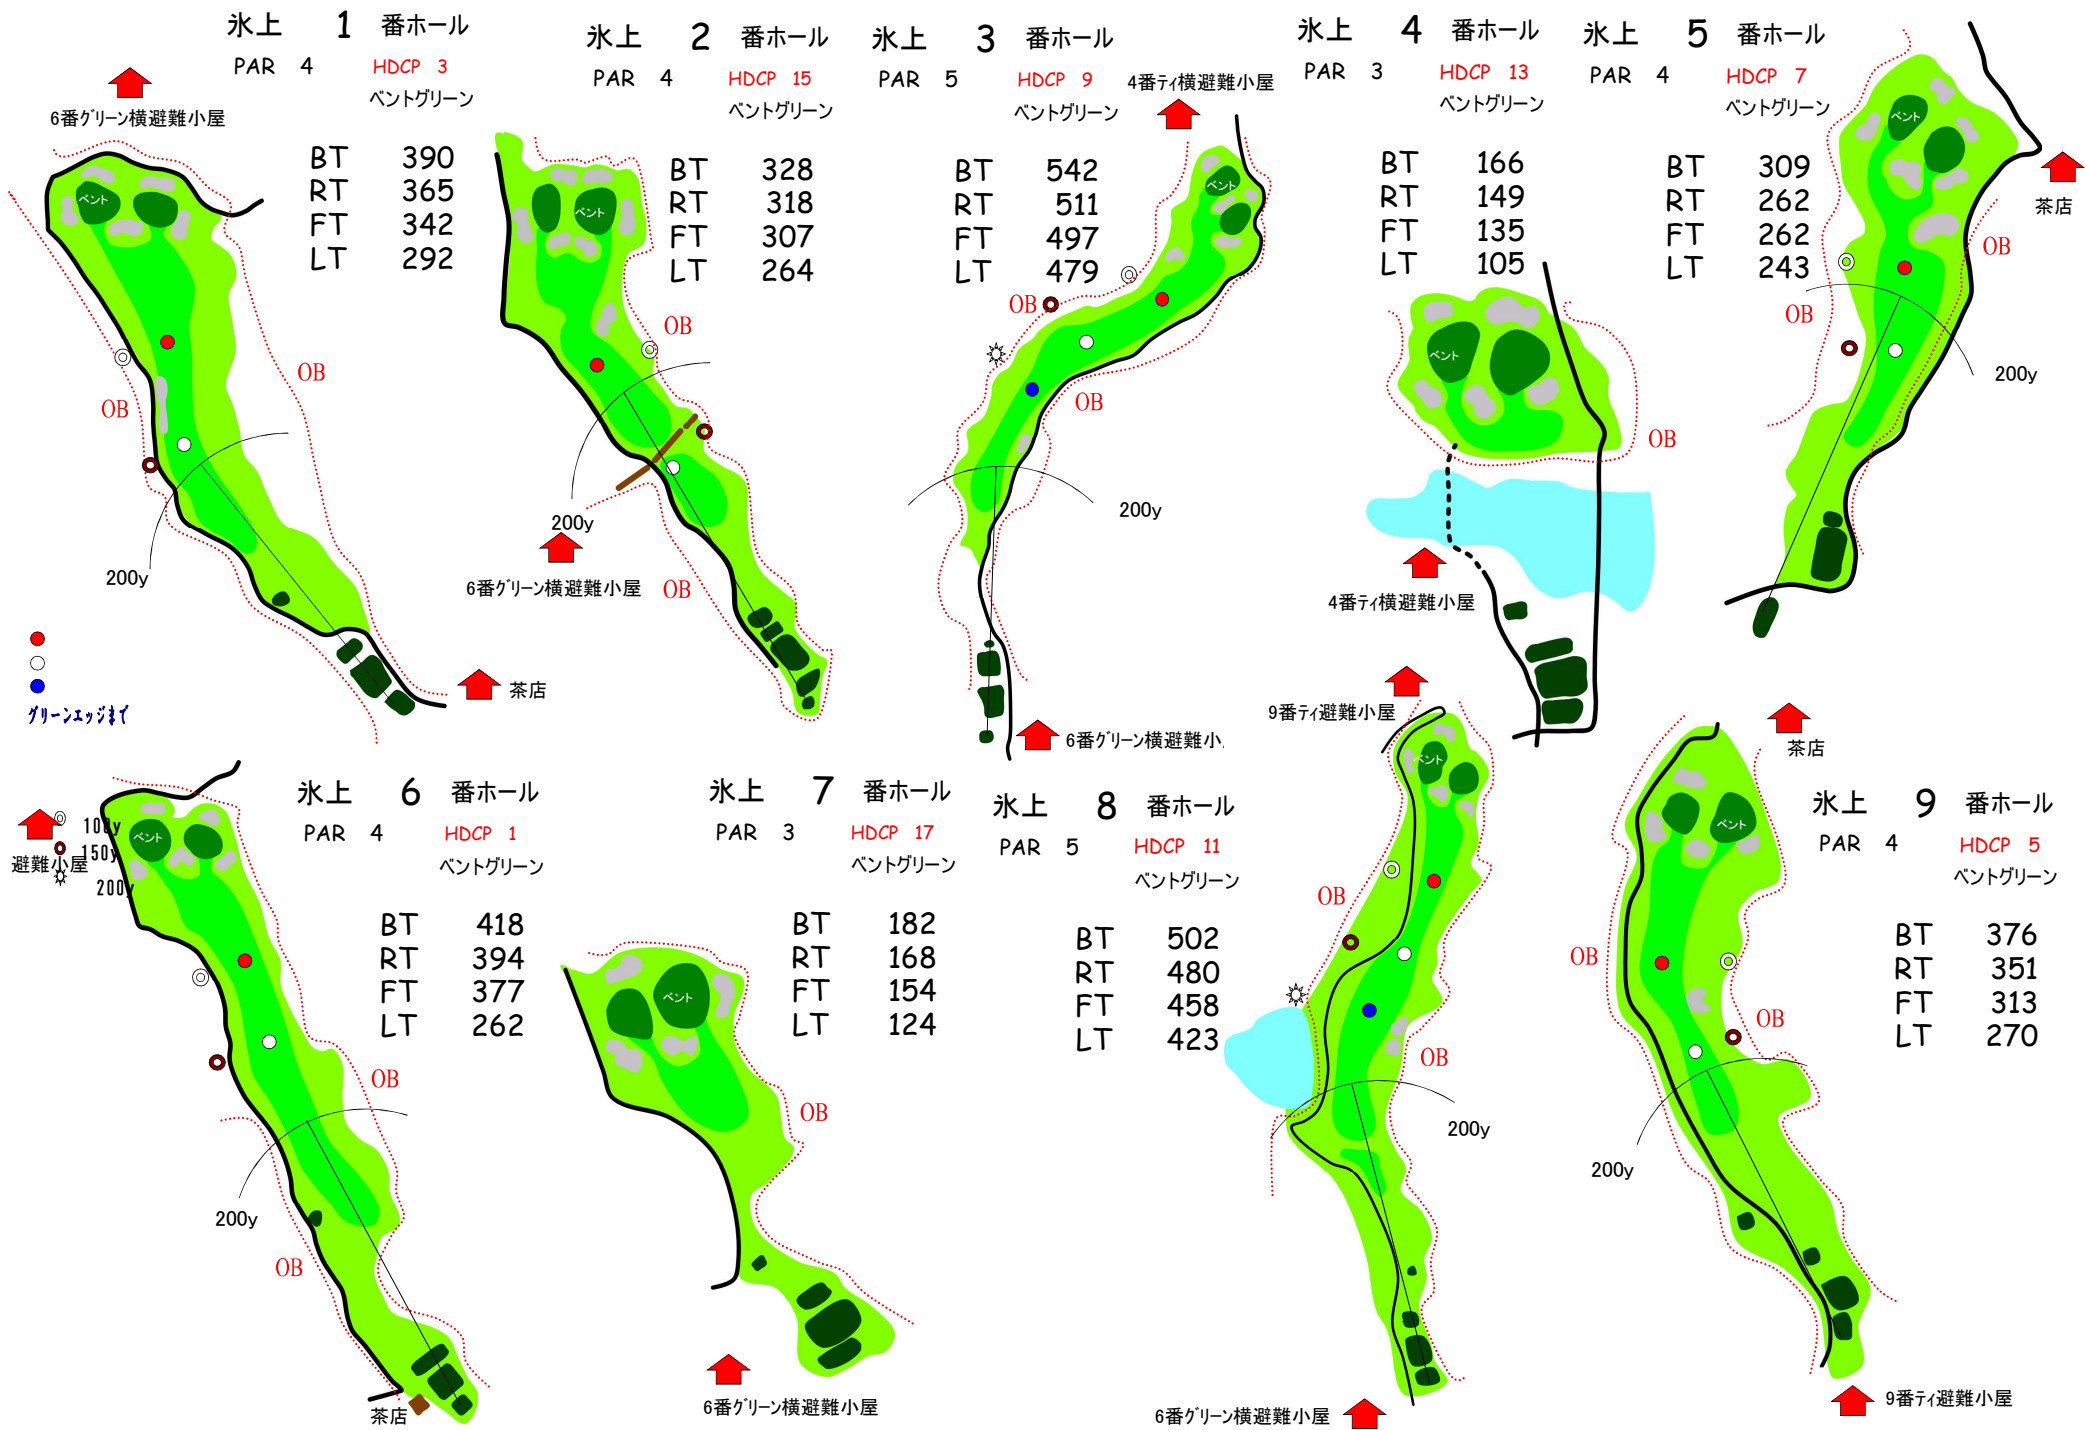

高松グランドカントリークラブ 氷上OUTコースレイアウト

高松グランドカントリークラブ 氷上 IN コースレイアウト