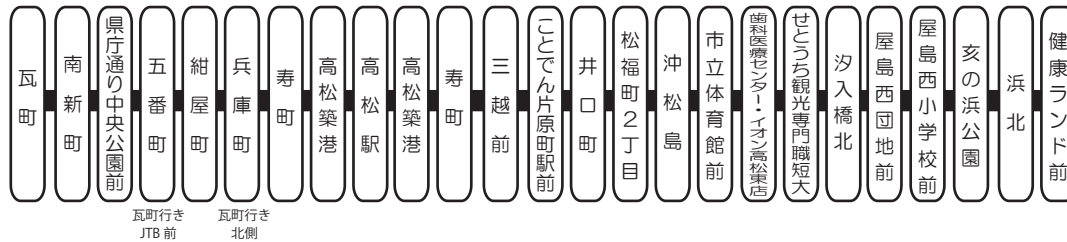

屋島大橋線 運行系統略図

5 高松駅・三越前・健康ランド（下り） →

← 6 三越前・高松駅・瓦町（上り）