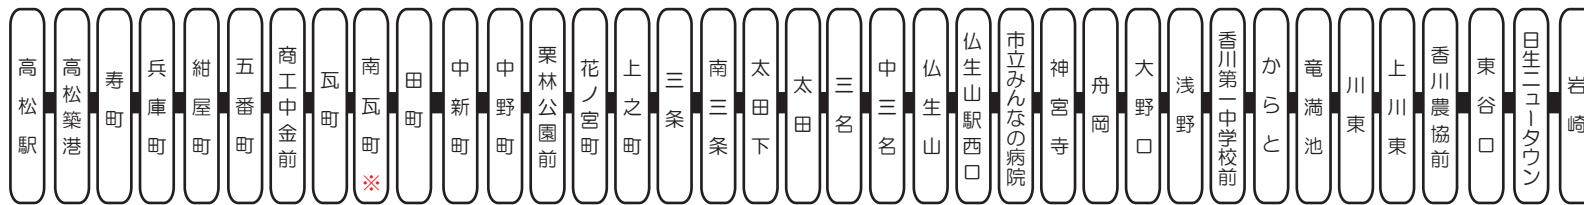

塩江線 運行系統略図

51 栗林公園・仏生山・岩崎（下り）

岩崎行き
北側

※ 南瓦町は上り便の降車のみ取扱（下り便は停車しません。また上り便のご乗車もできません。）

52 瓦町・高松駅（上り）

53 栗林公園・塩江（下り）

塩江行き
北側

※ 南瓦町は上り便の降車のみ取扱（下り便は停車しません。また上り便のご乗車もできません。）