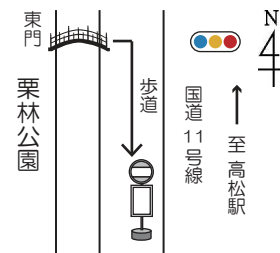

栗林公園前発 JR高松駅行きバス時刻表

▲6:44	8:10	9:48	12:26	14:32	16:32	18:38	▲20:38
7:12	8:12	10:02	12:32	14:36	16:42	18:52	20:42
7:21	▲8:17	10:22	12:44	14:37	17:02	18:53	▲21:03
7:22	8:18	10:27	12:52	15:02	17:03	18:57	▲21:28
7:29	8:27	10:29	12:57	15:17	17:07	19:03	
7:34	▲8:41	10:52	13:19	15:18	17:10	19:07	
7:41	▲8:42	11:12	13:22	15:27	17:32	19:22	
7:42	8:57	11:14	13:32	15:43	17:52	19:28	
7:47	9:01	11:17	13:38	15:52	18:02	19:47	
▲7:52	9:12	11:42	13:47	16:04	18:04	19:50	
7:54	9:17	11:49	14:05	16:08	18:13	19:57	
7:57	9:32	12:02	14:12	16:10	18:16	20:09	
8:05	9:37	12:07	14:28	16:17	18:27	20:12	

(運賃) JR高松駅～栗林公園前

- 郊外路線バス 240円
- ショッピング・レインボー循環バス 150円

(所要時間) 約15分

(栗林公園前 高松駅行きのりばのご案内)

高松空港リムジンバスにはご乗車できません。ご了承ください。

ことでんバス

高松市朝日町4丁目1番63号

☎ 087-821-3033