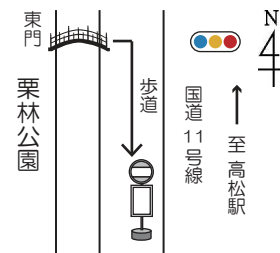

栗林公園前発 JR高松駅行きバス時刻表

▲6:44	8:03	9:48	12:21	14:32	16:32	18:41	20:12
7:04	8:05	10:02	12:26	14:36	16:42	18:52	▲20:38
7:12	8:10	10:21	12:32	14:37	17:03	18:53	▲21:03
7:21	▲8:17	10:27	12:44	15:02	17:07	18:57	▲21:28
7:29	8:18	10:29	12:57	15:11	17:10	19:03	20:42
7:30	8:26	10:52	13:11	15:17	17:11	19:07	
7:34	▲8:41	11:14	13:19	15:27	17:32	19:10	
7:41	▲8:42	11:17	13:22	15:43	18:02	19:22	
7:43	9:01	11:21	13:32	15:52	18:04	19:40	
7:47	9:12	11:42	13:47	16:04	18:11	19:47	
▲7:52	9:17	11:49	14:05	16:10	18:13	19:50	
7:53	9:21	12:02	14:12	16:11	18:16	19:57	
7:54	9:37	12:07	14:21	16:17	18:27	20:09	

(運賃) JR高松駅～栗林公園前

- 郊外路線バス 240円
- ショッピング・レインボー循環バス 150円

(所要時間) 約15分

(栗林公園前 高松駅行きのりばのご案内)

高松空港リムジンバスにはご乗車できません。ご了承ください。

ことでんバス

高松市朝日町4丁目1番63号

☎ 087-821-3033