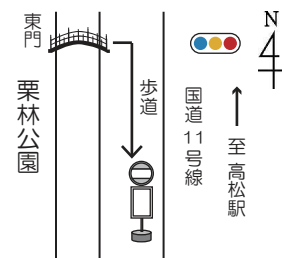

栗林公園前発 瓦町・高松駅行きバス時刻表

▲6:44	7:54	10:02	13:11	16:10	18:53
7:04	8:03	10:21	13:19	16:11	18:57
7:12	8:05	10:27	13:32	16:32	19:03
7:21	8:10	10:29	14:05	17:03	19:07
7:29	8:18	11:14	14:21	17:10	19:10
7:30	8:26	11:21	14:32	17:11	19:40
7:34	▲8:41	11:49	14:36	18:04	19:47
7:41	9:01	12:02	15:11	18:11	19:50
7:43	9:17	12:21	15:17	18:13	19:57
7:47	9:21	12:26	15:43	18:16	20:09
7:53	9:48	12:44	16:04	18:41	20:42

(運賃) 瓦町～栗林公園前

● 郊外路線バス 200円

(所要時間) 約7分

(栗林公園前 高松駅行きのりばのご案内)

高松空港リムジンバスにはご乗車できません。ご了承ください。

ことでんバス

高松市朝日町4丁目1番63号

☎ 087-821-3033