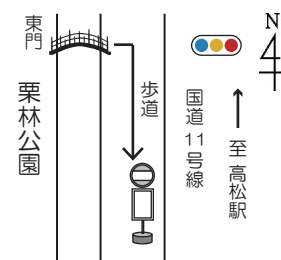

栗林公園前発 瓦町・高松駅行きバス時刻表

▲6:44	8:05	10:02	13:19	16:08	18:53
7:12	8:10	10:22	13:32	16:10	18:57
7:21	8:12	10:27	13:38	16:32	19:03
7:22	8:18	10:29	14:05	17:02	19:07
7:29	8:27	11:12	14:28	17:03	19:28
7:34	▲8:41	11:14	14:32	17:10	19:47
7:41	8:57	11:49	14:36	17:52	19:50
7:42	9:01	12:02	15:17	18:04	19:57
7:47	9:17	12:26	15:18	18:13	20:09
7:54	9:32	12:44	15:43	18:16	20:42
7:57	9:48	12:52	16:04	18:38	

(運賃) 瓦町～栗林公園前

● 郊外路線バス 200円

(所要時間) 約7分

(栗林公園前 高松駅行きのりばのご案内)

高松空港リムジンバスにはご乗車できません。ご了承ください。

ことでんバス

高松市朝日町4丁目1番63号

☎ 087-821-3033