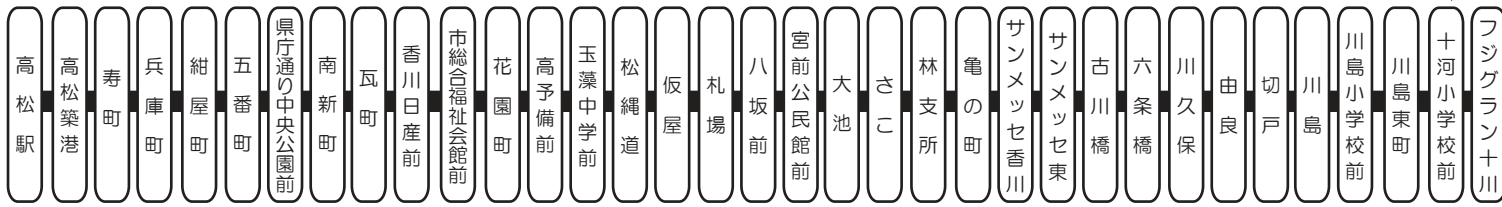

川島線・西植田線 運行系統略図

61 サンメッセ 川島・フジグラン十川 (下り)

フジグラン十川 行き
北側

フジグラン十川 行き
JTB前

62 サンメッセ・高松駅 (上り)

63 サンメッセ 西植田 (下り)

西植田 行き
北側

西植田 行き
JTB前