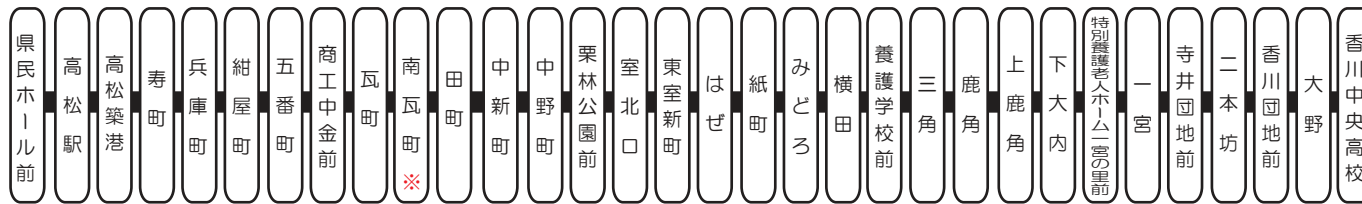

# 鹿角線 運行系統略図

## 33 栗林公園・香川中央高校（下り）

香川中央高校  
行き  
北側

香川中央高校  
行き  
JTB前

※ 南瓦町は上り便の降車のみ取扱（下り便は停車しません。また上り便のご乗車もできません。）