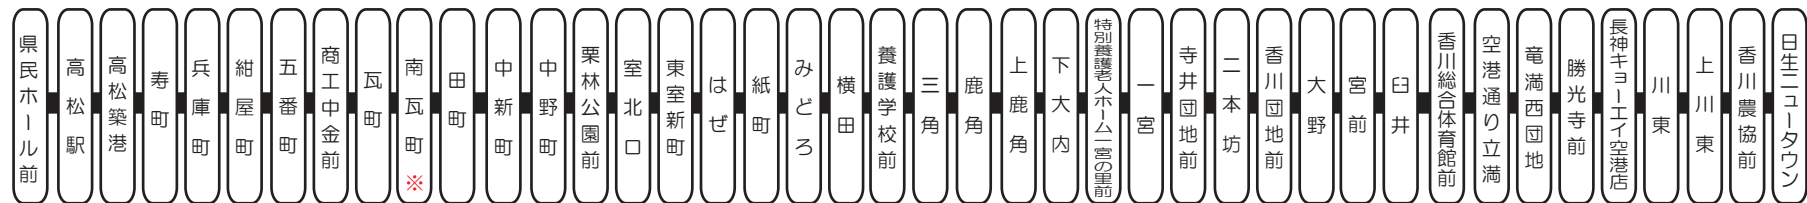

日生ニュータウン
行き
北側

日生ニュータウン
行き
JTB前

※ 南瓦町は上り便の降車のみ取扱（下り便は停車しません。また上り便のご乗車もできません。）

32 高松駅・県民ホール（上り）