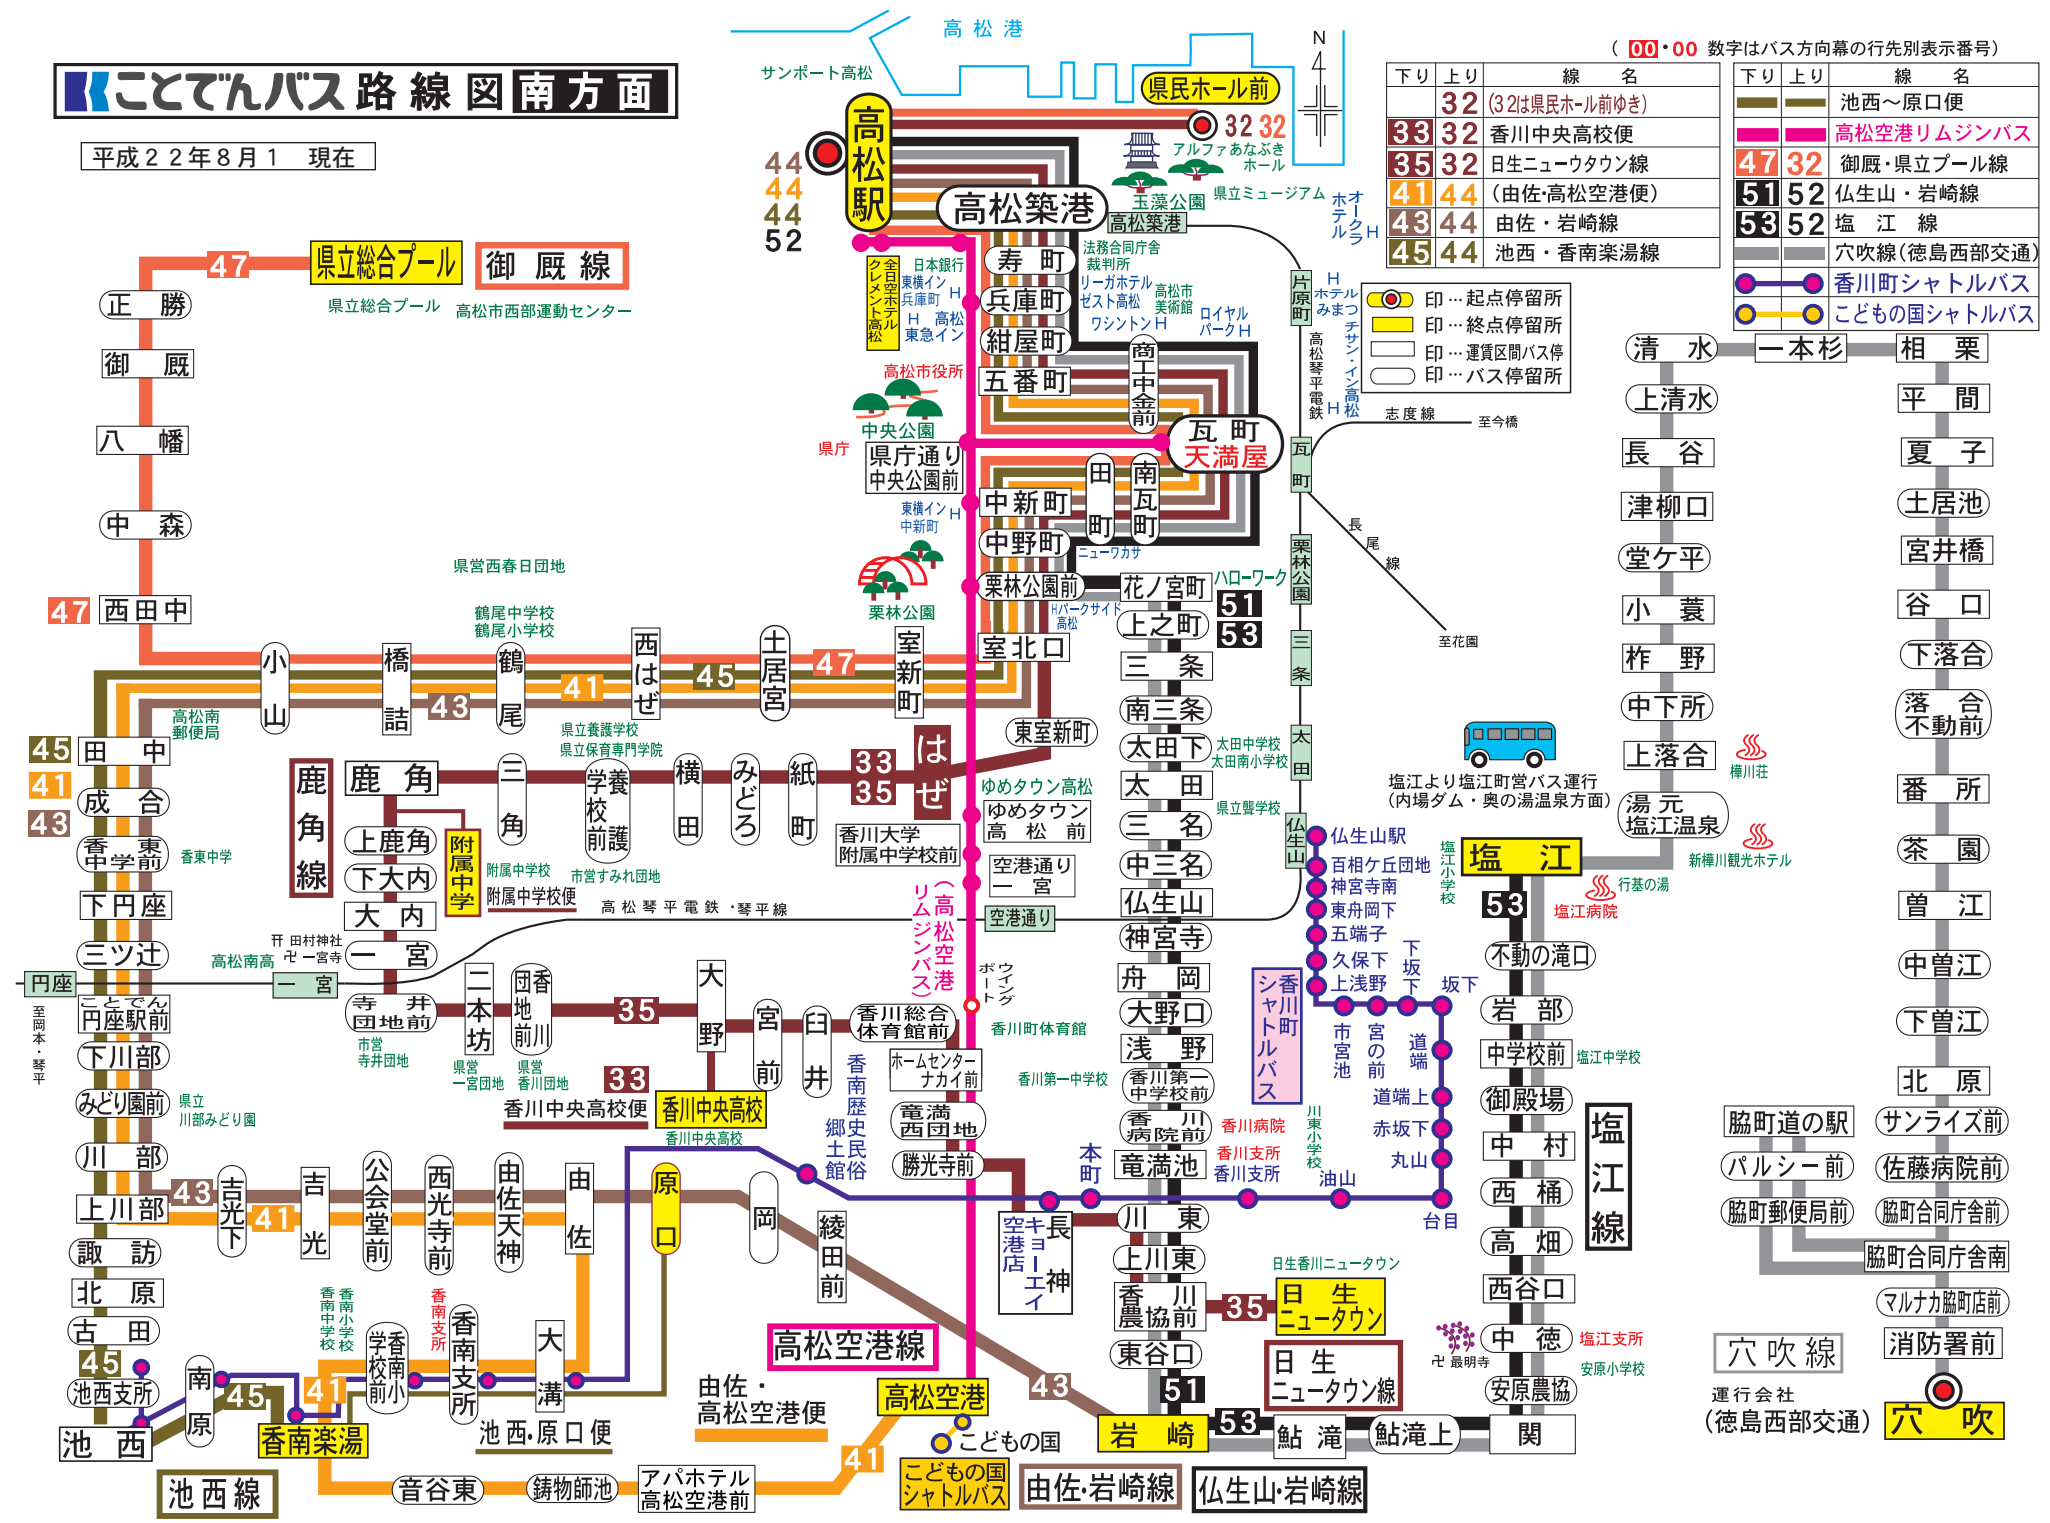

ことてんバス路線図南方面

平成22年8月1 現在

(00・00 数字はバス方向幕の行先表示番号)

下り	上り	線名	下り	上り	線名
	32	(32は県民ホール前ゆき)			池西～原口便
33	32	香川中央高校便			高松空港リムジンバス
35	32	日生ニュータウン線	47	32	御殿・県立プール線
41	44	(由佐・高松空港便)	51	52	仏生山・岩崎線
43	44	由佐・岩崎線	53	52	塩江線
45	44	池西・香南楽湯線			穴吹線(徳島西部交通)

印	線名
●	印…起点停留所
■	印…終点停留所
□	印…運賃区間バス停
○	印…バス停留所

印	線名
●	香川町シャトルバス
○	こどもの国シャトルバス

線名	停留所
清水	一本杉
上清水	平間
長谷	夏子
津柳口	土居池
堂ヶ平	宮井橋
小蓑	谷口
柞野	下落合
中下所	落合不動前
上落合	番所
湯元	茶園
塩江温泉	曾江
不動の滝口	中曾江
岩部	下曾江
中学校前	北原
御殿場	脇町道の駅
中村	サンライズ前
西桶	佐藤病院前
高畑	脇町郵便局前
西谷口	脇町合同庁舎前
中徳	脇町合同庁舎南
安原農協	マルナカ脇町店前
穴吹	消防署前
穴吹	穴吹

運行会社 (徳島西部交通)