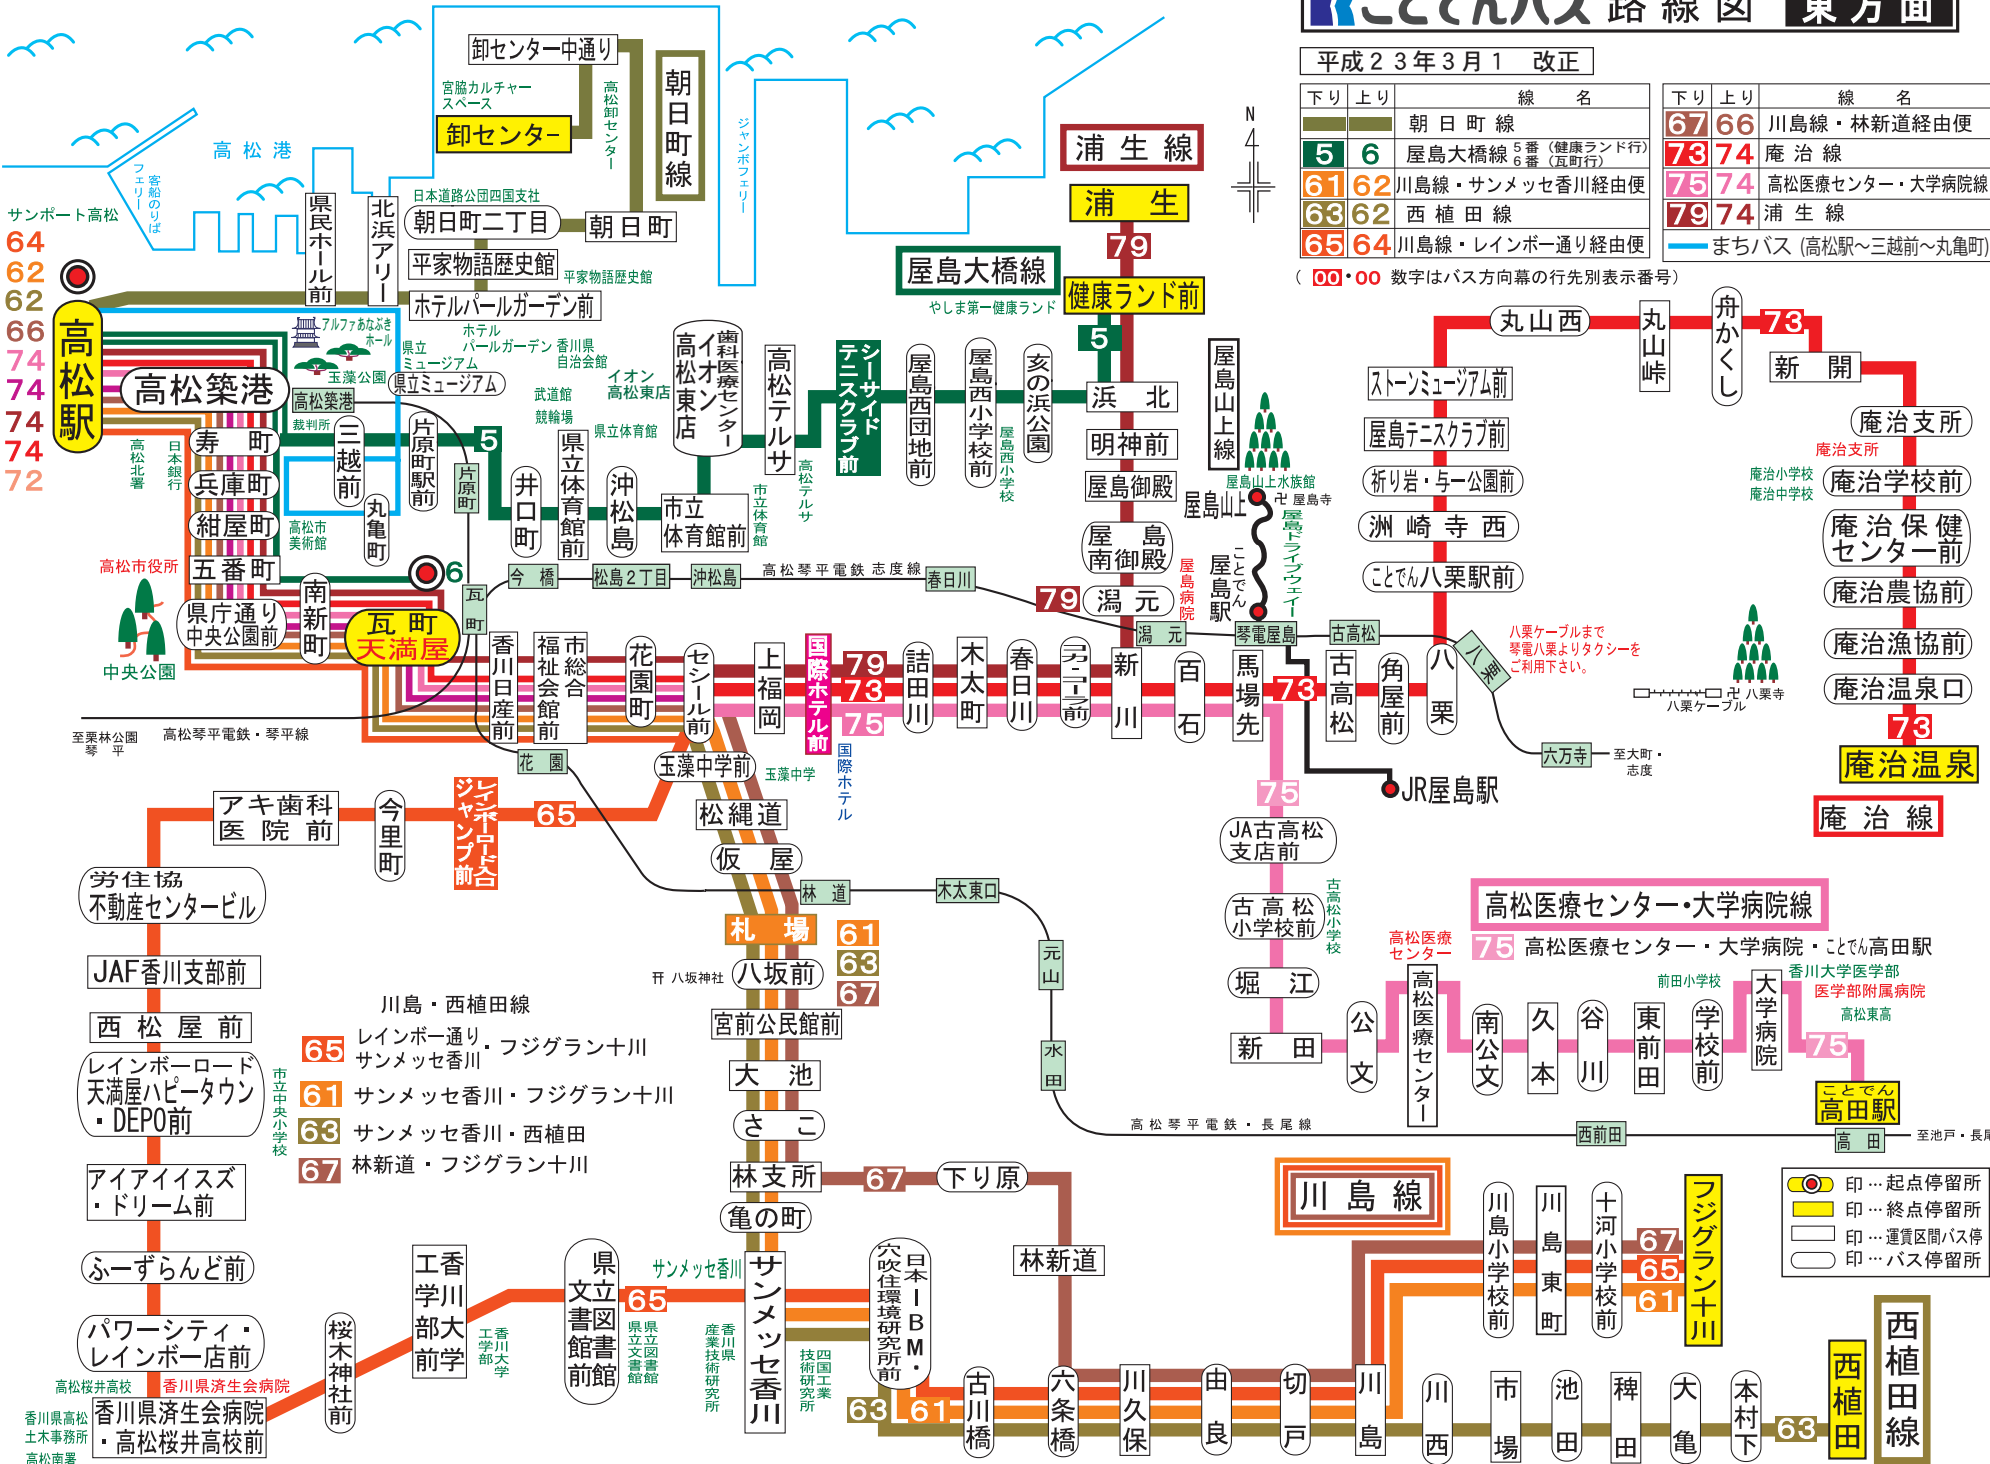

ことでんバス 路線図 東方面

平成23年3月1日 改正

下り	上り	線名	下り	上り	線名
67	66	朝日町線	73	74	川島線・林新道経由便
5	6	屋島大橋線 5番(健康ランド行) 6番(瓦町行)	73	74	庵治線
61	62	川島線・サンメッセ香川経由便	75	74	高松医療センター・大学病院線
63	62	西植田線	79	74	浦生線
65	64	川島線・レインボー通り経由便			まちなみバス(高松駅〜三越前〜丸亀町)

(00・00 数字はバス方向幕の行先別表示番号)

- 印... 起点停留所
- 印... 終点停留所
- 印... 運賃区間バス停
- 印... バス停留所

高松駅
64
62
62
66
74
74
74
74
72

73
庵治温泉

高松医療センター・大学病院線

川島線

西植田線