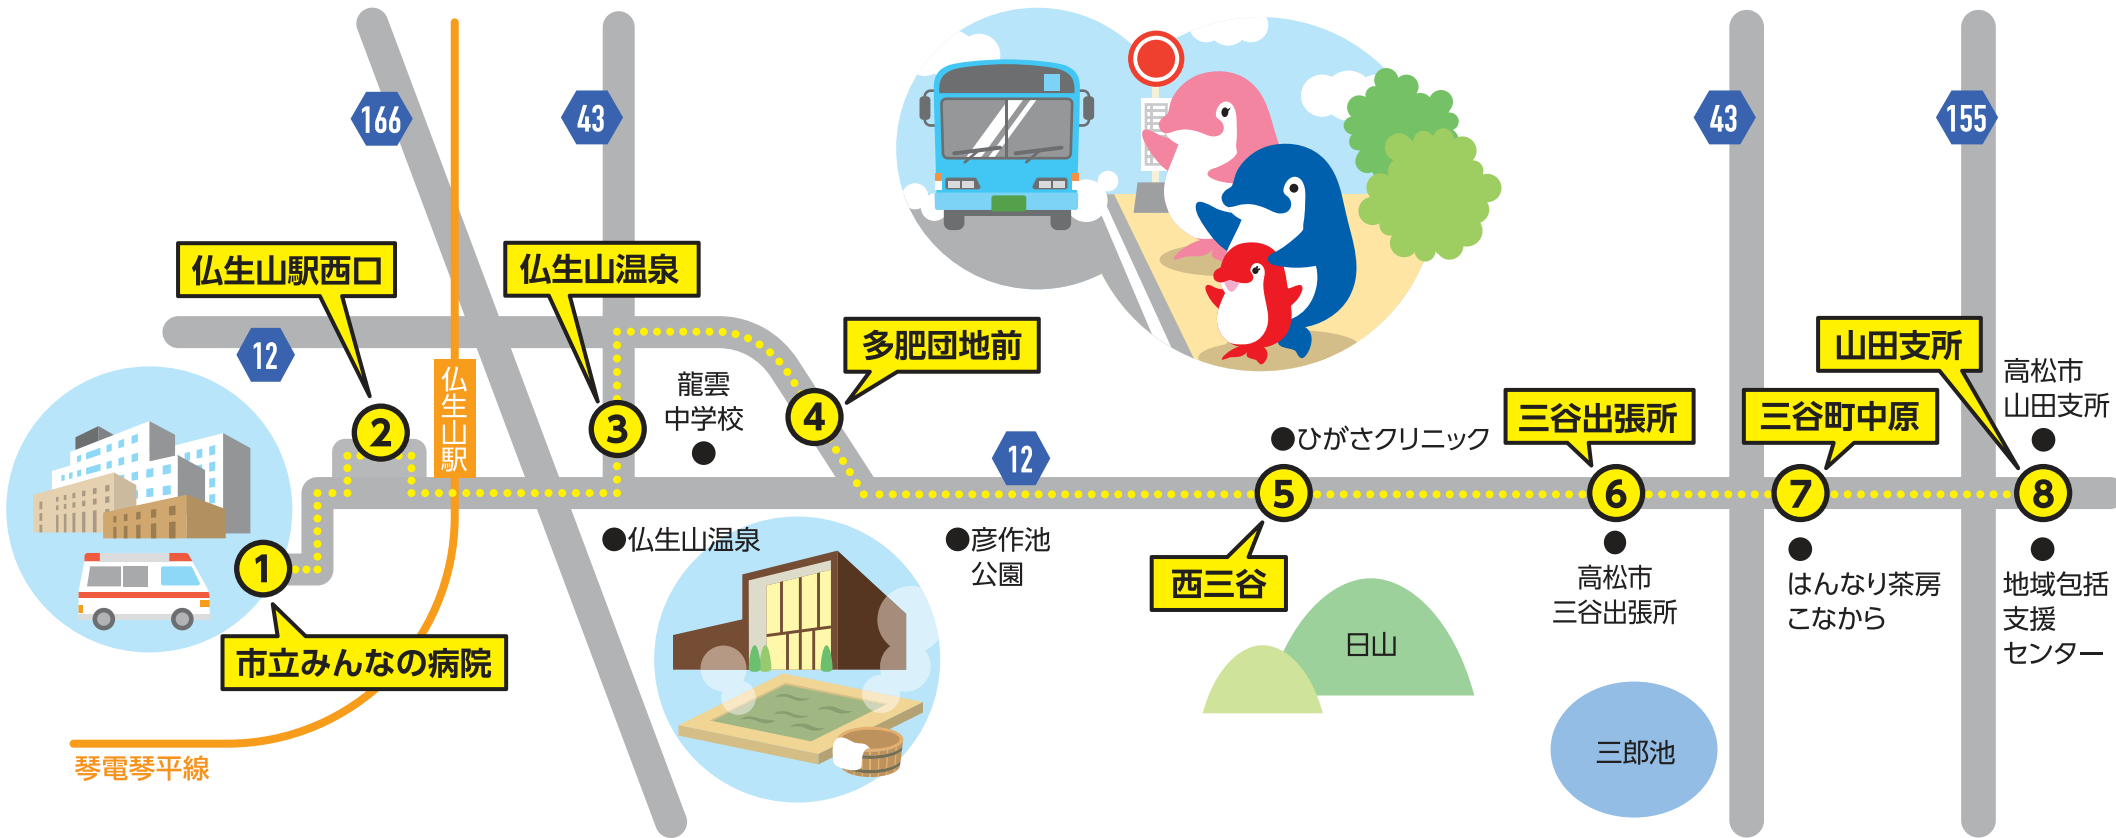

# 仏生山川島線

琴電琴平線

IruCaご利用で電車↔バスの乗継

**お得!** **¥100引き** + **回数割引でさらにお安く!**

※電車とバスを同日中に乗り継いだ場合に適用されます。

バス停の時刻や現在位置がわかる!

位置情報検索システム

**どこにIruCaなび**

※高松空港リムジンバスはご利用いただけません。

お問い合わせは… **ことてんバス 087-821-3033**