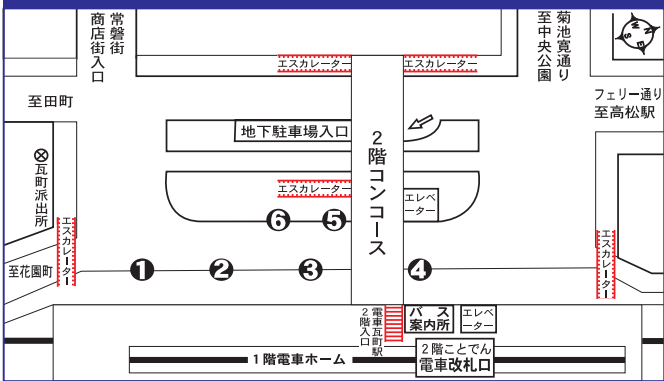

# 高松駅バスターミナル

高松駅バスターミナル(①～⑮)のりば <b>ことてんバス</b>		
のりば	路線名	(行先別表示番号) 行先
①	まちなかループバス	① 東廻り(三越前・瓦町廻り) ② 西廻り(香川大学廻り)
②	香西・下笠居 朝日町	⑮ 県庁・日赤前 宮脇町 香西車庫 ⑮ 県庁・日赤前 宮脇町 弓弦羽 ⑦ 県立中央病院・朝日町 ⑪ 昭和町 弓弦羽
③	高松空港リムジンバス	高松空港行・通勤特急バス(空港線)
④	ショッピングレインボー循環バス	東廻り(瓦町廻り) 西廻り(ゆめタウン高松廻り)
⑤	由佐・岩崎 御厩・県立プール 岩崎・塩江 日生ニュータウン 附属中学校	④③ 栗林公園 由佐 岩崎 ④④ 栗林公園 御厩 県立プール ④① 栗林公園 由佐 空港 ④⑤ 栗林公園 仏生山 岩崎 ④③ 栗林公園 塩江 ④③ 栗林公園 日生ニュータウン ④③ 栗林公園 香川中央高校 附属中学校
⑦	庵治 屋島大橋 浦生 大学病院	⑦③ 国際ホテル 庵治 ⑤① 三越前 健康ランド ⑦⑤ 大学病院 ことてん高田駅 ⑦⑨ 国際ホテル 浦生
⑧	川島・西植田 引田・サンボフェリー送迎バス	⑥① サンメッセ フジグラン十川 ⑥③ サンメッセ 西植田 ⑥⑤ サンメッセ フジグラン十川 ⑥⑦ 中央インター 藤籠 フジグラン十川
⑨	イオンモール高松・県民ホール・魅きゅーづム	イオンモール高松 ③② 県民ホール
⑥	路線バス降車場	⑩ 貸切バス・ウインズ高松・高松大学
⑮	貸切バス	⑫ 貸切バス・アイランドリーグ ⑬⑭⑮ 貸切バス

# 高松築港バスのりば

高松築港バスのりば(①～⑤⑧)のりば <b>ことてんバス</b>		
のりば	路線名	(行先別表示番号) 行先
①	まちなかループバス 香西・下笠居	① 東廻り(三越前・瓦町廻り) ⑮ 県庁・日赤前 宮脇町 香西車庫 ⑮ 県庁・日赤前 宮脇町 弓弦羽 ⑪ 昭和町 弓弦羽
②	由佐・岩崎 御厩・県立プール 日生ニュータウン 附属中学校	④③ 栗林公園 由佐 岩崎 ④④ 栗林公園 御厩 県立プール ④① 栗林公園 由佐 空港 ④⑤ 栗林公園 日生ニュータウン ④③ 栗林公園 香川中央高校 附属中学校
③	岩崎・塩江 川島・西植田 引田(大川バス)	⑤① 栗林公園 仏生山 岩崎 ⑤③ 栗林公園 塩江 ⑥① サンメッセ フジグラン十川 ⑥③ サンメッセ 西植田 ⑥⑤ サンメッセ フジグラン十川 ⑥⑦ 中央インター 藤籠 フジグラン十川
④	高松空港リムジンバス 庵治・屋島大橋 大学病院・浦生	高松空港行・通勤特急便 ⑦③ 国際ホテル 庵治 ⑤① 三越前 健康ランド ⑥⑦ 瓦町 大学病院 ことてん高田駅 ⑦⑨ 国際ホテル 浦生
⑤	ショッピングレインボー循環バス	東廻り(瓦町廻り) 西廻り(ゆめタウン高松廻り)
⑧	イオン高松 まちなかループバス 各線乗り便	イオンモール高松 ② 西廻り(新北町 香川大学廻り) 高松駅 ③② 県民ホール

# 瓦町駅前バスのりば

瓦町駅前バスのりば(①～⑥)のりば <b>ことてんバス</b>		
のりば	路線名	(行先別表示番号) 行先
①	庵治 大学病院・浦生	⑦③ 国際ホテル 庵治 ⑦⑤ 大学病院 ことてん高田駅 ⑦⑨ 国際ホテル 浦生
②	川島・西植田 引田(大川バス)	⑥① サンメッセ フジグラン十川 ⑥③ サンメッセ 西植田 ⑥⑤ サンメッセ フジグラン十川 ⑥⑦ 中央インター 藤籠 フジグラン十川
③	高松西高・下笠居 由佐・岩崎 御厩・県立プール	②① 宮脇町 高松西高 ②③ 瓦町 弓弦羽 ④③ 栗林公園 由佐 岩崎 ④④ 栗林公園 御厩 県立プール ④① 栗林公園 由佐 空港
④	岩崎・塩江 日生ニュータウン 附属中学校	⑤① 栗林公園 仏生山 岩崎 ⑤③ 栗林公園 塩江 ④③ 栗林公園 日生ニュータウン ④③ 栗林公園 香川中央高校 附属中学校
⑤	各線乗り便 屋島大橋	高松駅 ③② 県民ホール ②④ 歯科医療センター イオン高松東店 ⑤ 高松駅 三越前 健康ランド
⑥	ショッピングレインボー循環バス	西廻り(三越前 高松駅廻り)

# 瓦町駅東口バスのりば

瓦町駅東口バスのりば <b>ことてんバス</b>		
のりば	路線名	(行先別表示番号) 行先
①	まちなかループバス	① 東廻り ② 西廻り