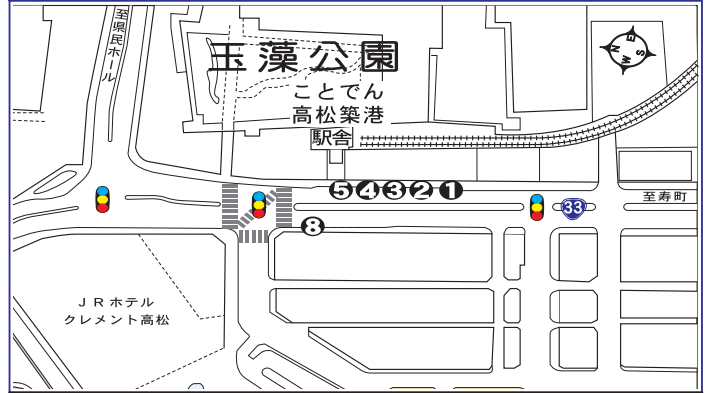

# 高松駅バスターミナル

高松駅バスターミナル(①～⑮)のりば <b>ことてんバス</b>		
のりば	路線名	(行先別表示番号) 行先
①	まちなかループバス	① 東廻り(三越前・瓦町廻り) ② 西廻り(香川大学廻り)
②	香西・下笠居 朝日町	⑮ 県庁・日赤前 宮脇町 香西車庫 ⑮ 県庁・日赤前 宮脇町 弓弦羽 ⑦ 県立中央病院・朝日町 ⑪ 昭和町 弓弦羽
③	高松空港リムジンバス	高松空港行・通勤特急バス(空港線)
④	ショッピングレインボー循環バス	東廻り(瓦町廻り) 西廻り(ゆめタウン高松廻り)
⑤	由佐・岩崎 御厩・県立プール 岩崎・塩江 日生ニュータウン 附属中学校	④③ 栗林公園 由佐 岩崎 ④④ 栗林公園 御厩 県立プール ④① 栗林公園 由佐 空港 ④⑤ 栗林公園 仏生山 岩崎 ④③ 栗林公園 塩江 ④③ 栗林公園 日生ニュータウン ④③ 栗林公園 香川中央高校 附属中学校
⑦	庵治 屋島大橋 浦生 大学病院	⑦③ 国際ホテル 庵治 ⑤① 三越前 健康ランド ⑦⑤ 大学病院 ことてん高田駅 ⑦⑨ 国際ホテル 浦生
⑧	川島・西植田 引田・サンボフェリー送迎バス	⑥① サンメッセ フジグラン十川 ⑥③ サンメッセ 西植田 ⑥⑤ サンメッセ フジグラン十川 ⑥⑦ 中央インター 藤籠 フジグラン十川
⑨	イオンモール高松・県民ホール・魅きゅーづム	イオンモール高松 ③② 県民ホール
⑥	路線バス降車場	⑩ 貸切バス・ウインズ高松・高松大学
⑮	貸切バス	⑫ 貸切バス・アイランドリーグ ⑬⑭⑮ 貸切バス

# 高松築港バスのりば

高松築港バスのりば(①～⑤⑧)のりば <b>ことてんバス</b>		
のりば	路線名	(行先別表示番号) 行先
①	まちなかループバス 香西・下笠居	① 東廻り(三越前・瓦町廻り) ⑮ 県庁・日赤前 宮脇町 香西車庫 ⑮ 県庁・日赤前 宮脇町 弓弦羽 ⑪ 昭和町 弓弦羽
②	由佐・岩崎 御厩・県立プール 日生ニュータウン 附属中学校	④③ 栗林公園 由佐 岩崎 ④④ 栗林公園 御厩 県立プール ④① 栗林公園 由佐 空港 ④⑤ 栗林公園 日生ニュータウン ④③ 栗林公園 香川中央高校 附属中学校
③	岩崎・塩江 川島・西植田 引田(大川バス)	⑤① 栗林公園 仏生山 岩崎 ⑤③ 栗林公園 塩江 ⑥① サンメッセ フジグラン十川 ⑥③ サンメッセ 西植田 ⑥⑤ サンメッセ フジグラン十川 ⑥⑦ 中央インター 藤籠 フジグラン十川
④	高松空港リムジンバス 庵治・屋島大橋 大学病院・浦生	高松空港行・通勤特急便 ⑦③ 国際ホテル 庵治 ⑤① 三越前 健康ランド ⑥⑦ 瓦町 大学病院 ことてん高田駅 ⑦⑨ 国際ホテル 浦生
⑤	ショッピングレインボー循環バス	東廻り(瓦町廻り) 西廻り(ゆめタウン高松廻り)
⑧	イオン高松 まちなかループバス 各線乗り便	イオンモール高松 ② 西廻り(新北町 香川大学廻り) 高松駅 ③② 県民ホール

# 瓦町駅前バスのりば

瓦町駅前バスのりば(①～⑥)のりば <b>ことてんバス</b>		
のりば	路線名	(行先別表示番号) 行先
①	庵治 大学病院・浦生	⑦③ 国際ホテル 庵治 ⑦⑤ 大学病院 ことてん高田駅 ⑦⑨ 国際ホテル 浦生
②	川島・西植田 引田(大川バス)	⑥① サンメッセ フジグラン十川 ⑥③ サンメッセ 西植田 ⑥⑤ サンメッセ フジグラン十川 ⑥⑦ 中央インター 藤籠 フジグラン十川
③	高松西高・下笠居 由佐・岩崎 御厩・県立プール	②① 宮脇町 高松西高 ②③ 瓦町 弓弦羽 ④③ 栗林公園 由佐 岩崎 ④④ 栗林公園 御厩 県立プール ④① 栗林公園 由佐 空港
④	岩崎・塩江 日生ニュータウン 附属中学校	⑤① 栗林公園 仏生山 岩崎 ⑤③ 栗林公園 塩江 ④③ 栗林公園 日生ニュータウン ④③ 栗林公園 香川中央高校 附属中学校
⑤	各線乗り便 屋島大橋	高松駅 ③② 県民ホール ②④ 歯科医療センター イオン高松東店 ⑤ 高松駅 三越前 健康ランド
⑥	ショッピングレインボー循環バス	西廻り(三越前 高松駅廻り)

# 瓦町駅東口バスのりば

瓦町駅東口バスのりば <b>ことてんバス</b>		
のりば	路線名	(行先別表示番号) 行先
①	まちなかループバス	① 東廻り ② 西廻り