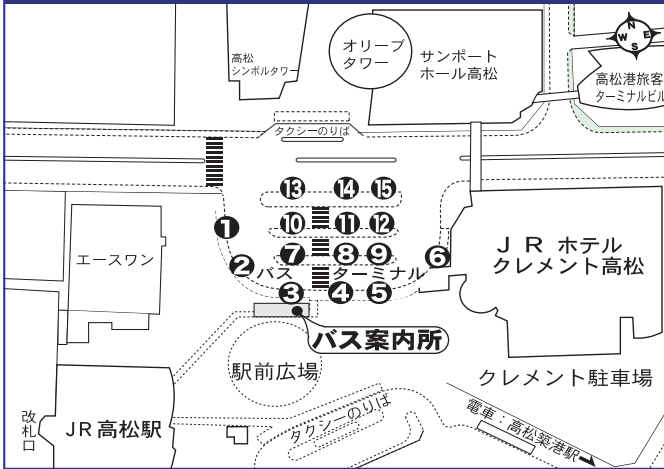

# 高松駅バスターミナル

高松駅バスターミナル(①～⑮)のりば <b>ことてんバス</b>		
のりば	路線名	(行先別表示番号) 行先
①	まちなかループバス	① 東廻り(三越前・瓦町廻り) ② 西廻り(香川大学廻り)
②	香西・下笠居 朝日町	⑮ 県庁・日赤前 宮脇町 香西車庫 ⑮ 県庁・日赤前 宮脇町 弓弦羽 ⑦ 県立中央病院・朝日町 ⑪ 昭和町 弓弦羽
③	高松空港リムジンバス	高松空港行・通勤特急バス(空港線)
④	ショッピングレインボー循環バス	東廻り(瓦町廻り) 西廻り(ゆめタウン高松廻り)
⑤	由佐・岩崎 御厩・県立プール 岩崎・塩江 日生ニュータウン 附属中学校	④③ 栗林公園 由佐 岩崎 ④④ 栗林公園 御厩 県立プール ④① 栗林公園 由佐 空港 ④⑤ 栗林公園 仏生山 岩崎 ④③ 栗林公園 塩江 ④③ 栗林公園 日生ニュータウン ④③ 栗林公園 香川中央高校 附属中学校
⑦	庵治 屋島大橋 浦生 大学病院	⑦③ 国際ホテル 庵治 ⑤① 三越前 健康ランド ⑦⑤ 大学病院 ことてん高田駅 ⑦⑨ 国際ホテル 浦生
⑧	川島・西植田 引田・サンボフェリー送迎バス	⑥① サンメッセ フジグラン十川 ⑥③ サンメッセ 西植田 ⑥⑤ サンメッセ フジグラン十川 ⑥⑦ 中央インター 藤籠 フジグラン十川
⑨	イオンモール高松・県民ホール・魅きゅーづム	イオンモール高松 ③② 県民ホール
⑥	路線バス降車場	⑩ 貸切バス・ウインズ高松・高松大学
⑮	貸切バス	⑫ 貸切バス・アイランドリーグ ⑬⑭⑮ 貸切バス

# 高松築港バスのりば

高松築港バスのりば(①～⑤⑧)のりば <b>ことてんバス</b>		
のりば	路線名	(行先別表示番号) 行先
①	まちなかループバス 香西・下笠居	① 東廻り(三越前・瓦町廻り) ⑮ 県庁・日赤前 宮脇町 香西車庫 ⑮ 県庁・日赤前 宮脇町 弓弦羽 ⑪ 昭和町 弓弦羽
②	由佐・岩崎 御厩・県立プール 日生ニュータウン 附属中学校	④③ 栗林公園 由佐 岩崎 ④④ 栗林公園 御厩 県立プール ④① 栗林公園 由佐 空港 ④⑤ 栗林公園 日生ニュータウン ④③ 栗林公園 香川中央高校 附属中学校
③	岩崎・塩江 川島・西植田 引田(大川バス)	⑤① 栗林公園 仏生山 岩崎 ⑤③ 栗林公園 塩江 ⑥① サンメッセ フジグラン十川 ⑥③ サンメッセ 西植田 ⑥⑤ サンメッセ フジグラン十川 ⑥⑦ 中央インター 藤籠 フジグラン十川
④	高松空港リムジンバス 庵治・屋島大橋 大学病院・浦生	高松空港行・通勤特急便 ⑦③ 国際ホテル 庵治 ⑤① 三越前 健康ランド ⑥⑦ 瓦町 大学病院 ことてん高田駅 ⑦⑨ 国際ホテル 浦生
⑤	ショッピングレインボー循環バス	東廻り(瓦町廻り) 西廻り(ゆめタウン高松廻り)
⑧	イオン高松 まちなかループバス 各線乗り便	イオンモール高松 ② 西廻り(新北町 香川大学廻り) 高松駅 ③② 県民ホール

# 瓦町駅前バスのりば

瓦町駅前バスのりば(①～⑥)のりば <b>ことてんバス</b>		
のりば	路線名	(行先別表示番号) 行先
①	庵治 大学病院・浦生	⑦③ 国際ホテル 庵治 ⑦⑤ 大学病院 ことてん高田駅 ⑦⑨ 国際ホテル 浦生
②	川島・西植田 引田(大川バス)	⑥① サンメッセ フジグラン十川 ⑥③ サンメッセ 西植田 ⑥⑤ サンメッセ フジグラン十川 ⑥⑦ 中央インター 藤籠 フジグラン十川
③	高松西高・下笠居 由佐・岩崎 御厩・県立プール	②① 宮脇町 高松西高 ②③ 瓦町 弓弦羽 ④③ 栗林公園 由佐 岩崎 ④④ 栗林公園 御厩 県立プール ④① 栗林公園 由佐 空港
④	岩崎・塩江 日生ニュータウン 附属中学校	⑤① 栗林公園 仏生山 岩崎 ⑤③ 栗林公園 塩江 ④③ 栗林公園 日生ニュータウン ④③ 栗林公園 香川中央高校 附属中学校
⑤	各線乗り便 屋島大橋	高松駅 ③② 県民ホール ②④ 歯科医療センター イオン高松東店 ⑤ 高松駅 三越前 健康ランド
⑥	ショッピングレインボー循環バス	西廻り(三越前 高松駅廻り)

# 瓦町駅東口バスのりば

瓦町駅東口バスのりば <b>ことてんバス</b>		
のりば	路線名	(行先別表示番号) 行先
①	まちなかループバス	① 東廻り ② 西廻り