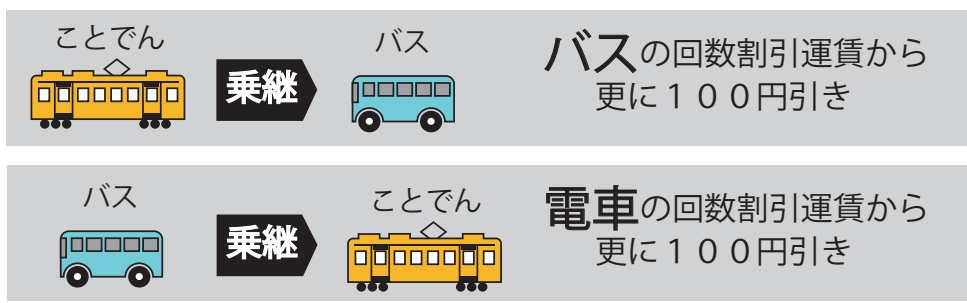

# 伏石駅サンメッセ線

均一  
運賃

大人…………… 110円  
こども・障がい者 60円

ことでん琴平線 伏石駅

↔ 済生会病院  
高松桜井高校

↔ 香川大学創造工学部

↔ 県立図書館・文書館

↔ サンメッセ香川

## ① スクール IruCa を使って…

電車↔バスをその日のうちに乗り継ぐと  
乗継先運賃が100円引きに!

ただし、電車→バス→電車と乗り継いだ場合、  
電車→バスで乗継割引を適用しているので  
バス→電車での乗継割引は適用いたしません。

## ② 電車の IruCa 定期券を使って…

その日の鉄道利用がなくても  
全てのバス運賃が100円引きに!

- IruCa 定期券有効期間内に IruCa 定期券に  
事前に積み増した金額でバスを利用すると、  
バスの回数割引運賃から更に100円割引します。
- IruCa 定期券の積み増し部分は  
フリー IruCa の回数割引が適用されます。
- IruCa 定期券の有効期間が切れている場合は  
割引適用いたしません。