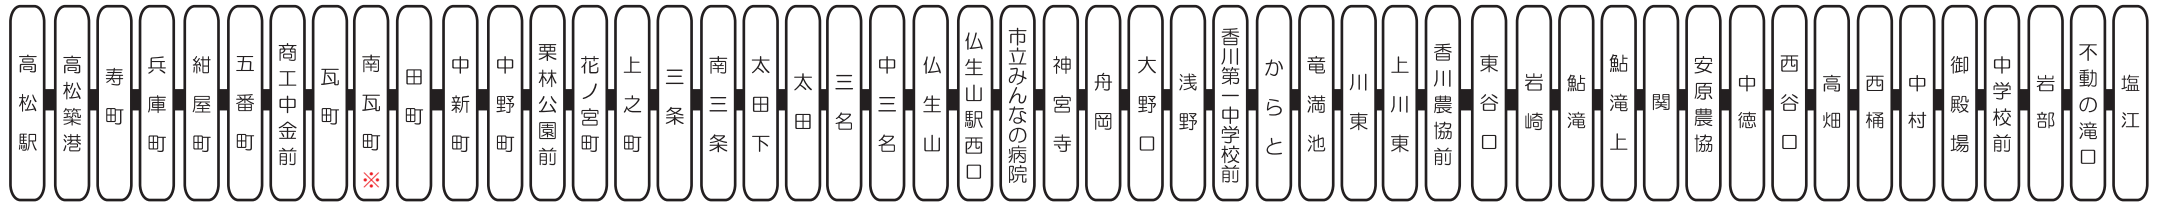

塩江線 運行系統略図

53 栗林公園・塩江（下り）

塩江行き
北側

※ 南瓦町は上り便の降車のみ取扱（下り便は停車しません。また上り便のご乗車もできません。）

52 瓦町・高松駅（上り）