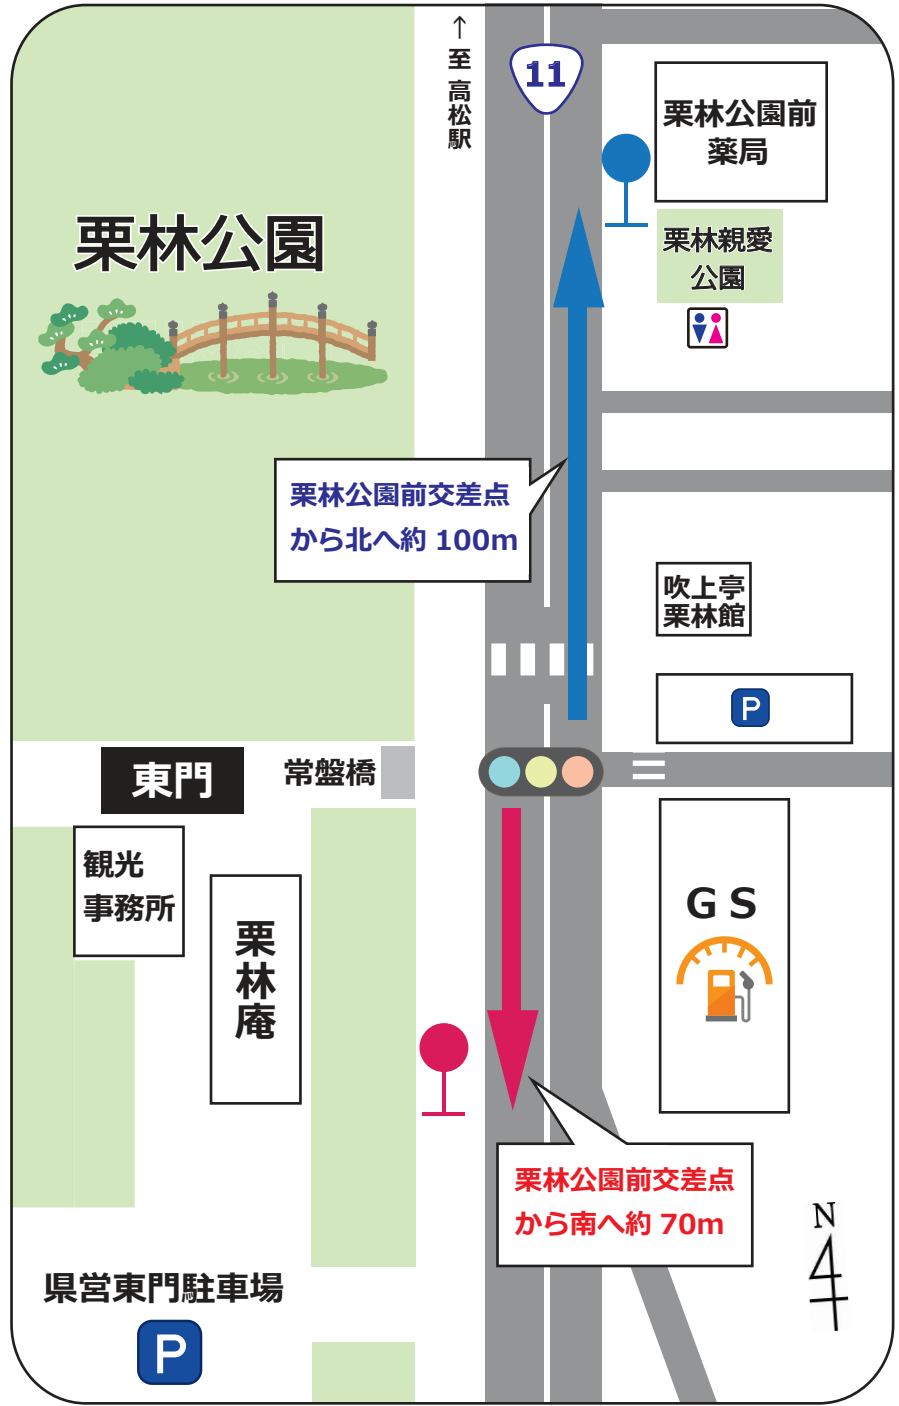

# 栗林公園前バス停 のご案内

| おも い さき<br>主な行き先 | ろせんめい いきさきべつひょうじばんごう<br>(路線名) 行先別表示番号                   |   |
|------------------|---|---|
| たかまつこうこう<br>高松空港 | たかまつこうこう<br>高松空港リムジンバス                                  |    |
|                  | ゆ さ りつりんこうえん ゆ さ こうこう<br>(由佐線) 41 栗林公園・由佐・空港            |    |
| たかまつえき<br>高松駅    | ショッピング・レインボー循環バス <b>東廻り</b> <small>ひがしまわ</small>        |    |
|                  | ゆ さ みまや<br>(由佐線 / 御厩線) 44 かわらまち たかまつえき<br>瓦町・高松駅        |    |
|                  | かのつの<br>(鹿角線) 32 たかまつえき けんみん<br>高松駅・県民ホール               |    |
|                  | しおのえ<br>(塩江線) 52 かわらまち たかまつえき<br>瓦町・高松駅                 |    |
| かわらまち<br>瓦町      | ゆ さ みまや<br>(由佐線 / 御厩線) 44 かわらまち たかまつえき<br>瓦町・高松駅        |    |
|                  | かのつの<br>(鹿角線) 32 たかまつえき けんみん<br>高松駅・県民ホール               |    |
|                  | しおのえ<br>(塩江線) 52 かわらまち たかまつえき<br>瓦町・高松駅                 |    |
|                  | たかまつにしこう<br>(高松西高線) 22 おおばやしびょういん かわらまち<br>キナシ大林病院・瓦町   |    |
| ゆめタウン高松          | ショッピング・レインボー循環バス <b>西廻り</b> <small>にしまわ</small>         |    |
| ほか ろせん<br>その他の路線 | ゆ さ りつりんこうえん ゆ さ こうこう<br>(由佐線) 41 栗林公園・由佐・空港            |   |
|                  | ゆ さ りつりんこうえん ゆ さ いわさき<br>(由佐線) 43 栗林公園・由佐・岩崎            |  |
|                  | みまや りつりんこうえん みまや けんりつ<br>(御厩線) 47 栗林公園・御厩・県立プール         |  |
|                  | かのつの りつりんこうえん かがわちゅうおうこうこう<br>(鹿角線) 33 栗林公園・香川中央高校      |  |
|                  | かのつの りつりんこうえん にっせい<br>(鹿角線) 35 栗林公園・日生ニュータウン            |  |
|                  | しおのえ りつりんこうえん ぶっしょうざん いわさき<br>(塩江線) 51 栗林公園・仏生山・岩崎      |  |
|                  | しおのえ りつりんこうえん しおのえ<br>(塩江線) 53 栗林公園・塩江                  |  |
|                  | たかまつにしこう おおばやしびょういん たかまつにしこう<br>(高松西高線) 21 キナシ大林病院・高松西高 |  |