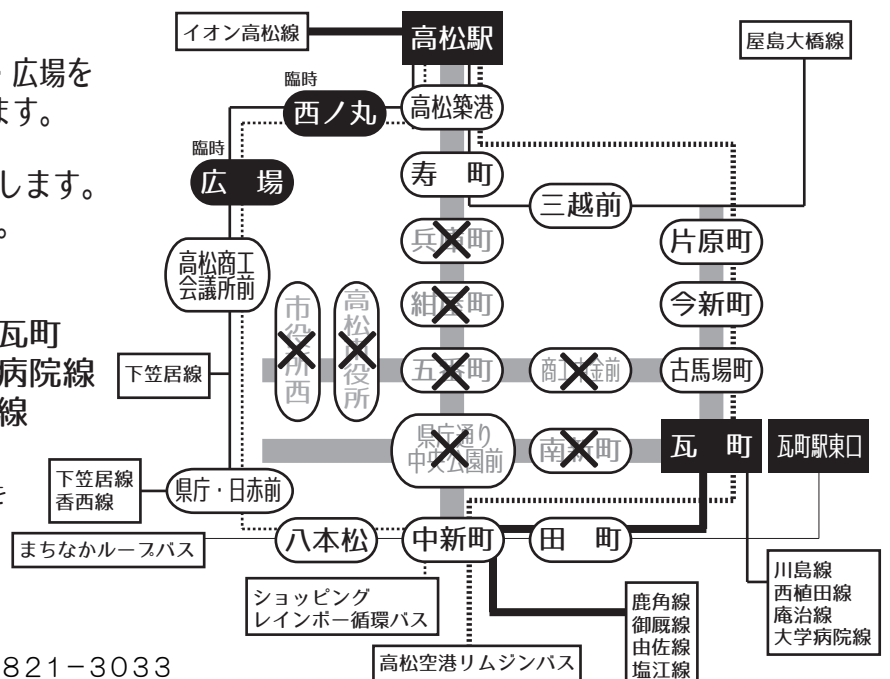

# 第54回さぬき高松まつり（総おどり）交通規制に伴う迂回運行及び一部の区間運休について

いつも、ことでんバスをご利用いただきましてありがとうございます。  
高松まつり（総おどり）開催時の交通規制に伴い下記の通り迂回運行及び一部区間の運休を実施いたします。ご迷惑をおかけしますが、何卒宜しくお願い致します。

1) 日時 2019年8月14日（水）18:20～21:00 ※総おどりが中止の時は通常ダイヤ

## 2) 迂回運行

レインボー循環バス  
香西線（高松駅～香西車庫前）  
下笠居線（高松駅～昭和町～弓弦羽）  
（高松駅～宮脇町～弓弦羽）  
西の丸・広場を  
経由します。

高松空港リムジンバス…フェリー通りを経由します。  
まちなかループバス…観光通りを経由します。

## 3) 一部の区間運休

運休区間：高松駅（県民ホール前）～瓦町  
路線：川島・西植田線、庵治線、大学病院線  
鹿角線、御厩線、由佐線、塩江線  
屋島大橋線、イオン高松線

※ 高松駅（県民ホール前）～瓦町のバス定期乗車券をお持ちのお客様は、電車の高松築港～瓦町間をご利用いただけます。（運休実施時のみ）

お問い合わせ先

**ことでんバス** ☎ 087-821-3033