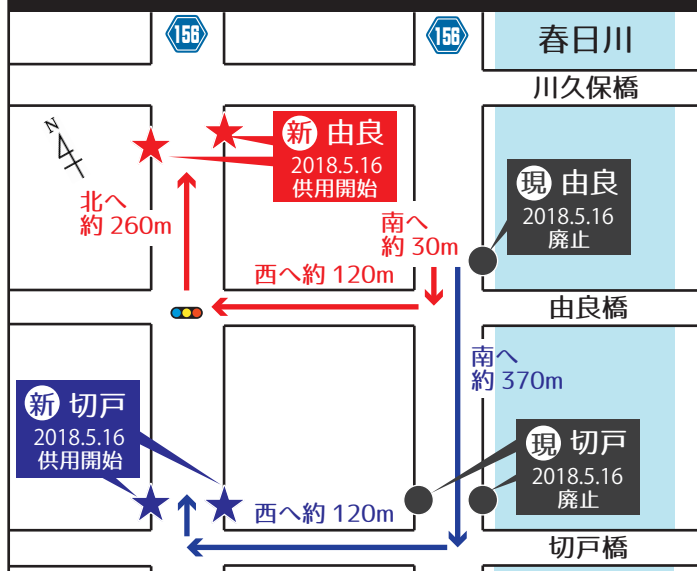

2018年5月16日よりのりばが変更になります。

六条橋バス停をご利用のお客様へ

川久保バス停をご利用のお客様へ

由良バス停をご利用のお客様へ

切戸バス停をご利用のお客様へ

川島バス停をご利用のお客様へ

川西バス停をご利用のお客様へ

2018年5月16日よりのりばが変更になります。

川島小学校前バス停をご利用のお客様へ

サイクル&バスライド駐輪場が
近くなります！

自転車からバスに乗り継ぎされる方に
利用していただく目的で設置したバス利用者のための
専用駐輪場です。ぜひご利用ください。

新 川島小学校前

2018.5.16 供用開始

歩道橋

西へ約 150m

現 川島小学校前