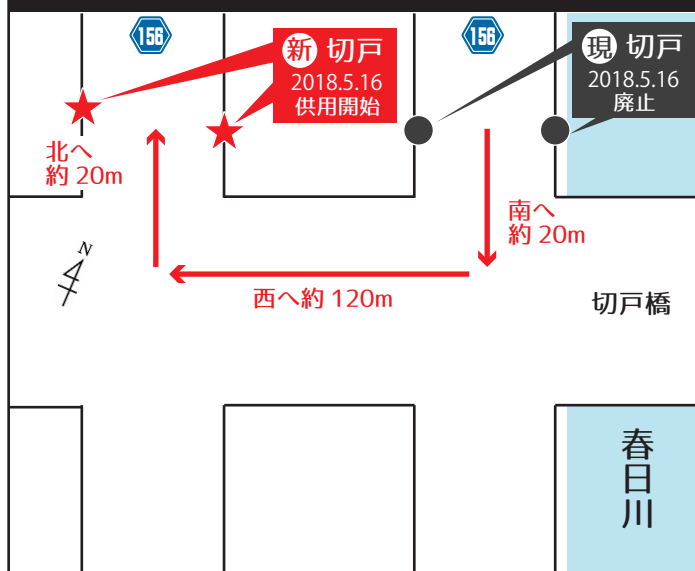

2018年5月16日よりのりばが変更になります。

六条橋バス停をご利用のお客様へ

川久保バス停をご利用のお客様へ

由良バス停をご利用のお客様へ

切戸バス停をご利用のお客様へ

川島バス停をご利用のお客様へ

川西バス停をご利用のお客様へ

2018年5月16日よりのりばが変更になります。

川島小学校前バス停をご利用のお客様へ

サイクル&バスライド駐輪場が
近くなります！

自転車からバスに乗り継ぎされる方に
利用していただく目的で設置したバス利用者のための
専用駐輪場です。ぜひご利用ください。

新 川島小学校前

2018.5.16 供用開始

歩道橋

西へ約 150m

現 川島小学校前