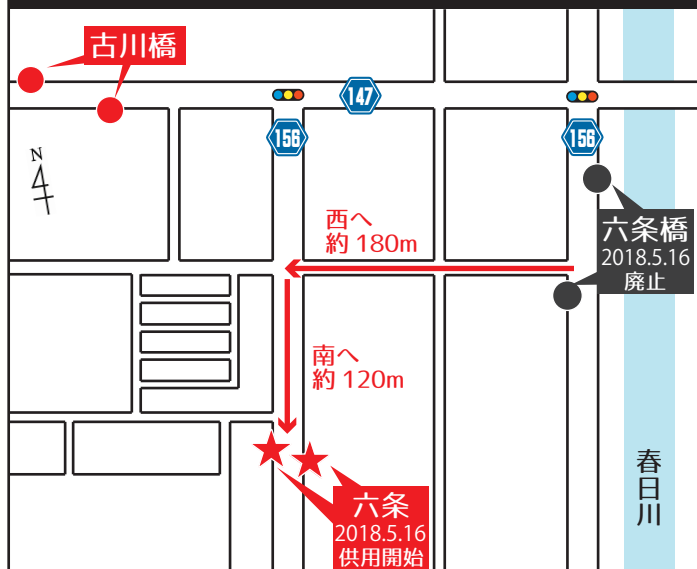

2018年5月16日よりのりばが変更になります。

六条橋バス停をご利用のお客様へ

川久保バス停をご利用のお客様へ

由良バス停をご利用のお客様へ

切戸バス停をご利用のお客様へ

川島バス停をご利用のお客様へ

川西バス停をご利用のお客様へ

2018年5月16日よりのりばが変更になります。

川島小学校前バス停をご利用のお客様へ

サイクル&バスライド駐輪場が
近くなります！

自転車からバスに乗り継ぎされる方に
利用していただく目的で設置したバス利用者のための
専用駐輪場です。ぜひご利用ください。

新 川島小学校前

2018.5.16 供用開始

歩道橋

西へ約 150m

現 川島小学校前