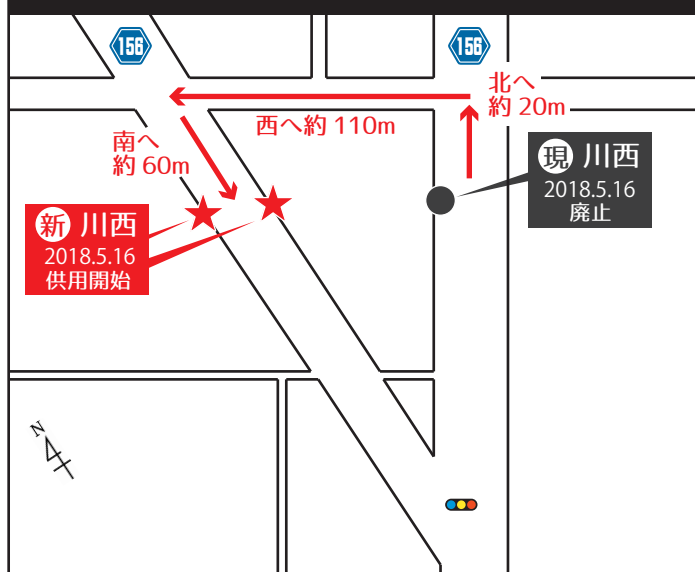

2018年5月16日よりのりばが変更になります。

六条橋バス停をご利用のお客様へ

川久保バス停をご利用のお客様へ

由良バス停をご利用のお客様へ

切戸バス停をご利用のお客様へ

川島バス停をご利用のお客様へ

川西バス停をご利用のお客様へ

2018年5月16日よりのりばが変更になります。

川島小学校前バス停をご利用のお客様へ

サイクル&バスライド駐輪場が
近くなります！

自転車からバスに乗り継ぎされる方に
利用していただく目的で設置したバス利用者のための
専用駐輪場です。ぜひご利用ください。

新 川島小学校前

2018.5.16 供用開始

歩道橋

西へ約 150m

現 川島小学校前