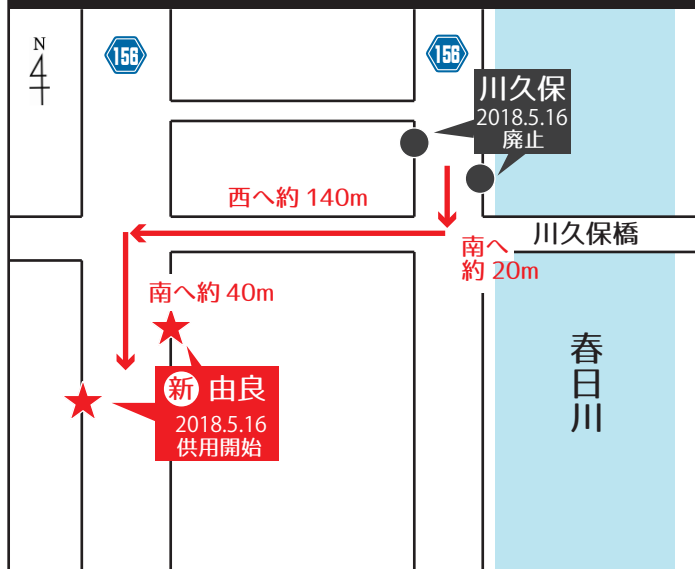

2018年5月16日よりのりばが変更になります。

六条橋バス停をご利用のお客様へ

川久保バス停をご利用のお客様へ

由良バス停をご利用のお客様へ

切戸バス停をご利用のお客様へ

川島バス停をご利用のお客様へ

川西バス停をご利用のお客様へ

2018年5月16日よりのりばが変更になります。

川島小学校前バス停をご利用のお客様へ

サイクル&バスライド駐輪場が
近くなります！

自転車からバスに乗り継ぎされる方に
利用していただく目的で設置したバス利用者のための
専用駐輪場です。ぜひご利用ください。

新 川島小学校前

2018.5.16 供用開始

歩道橋

西へ約 150m

現 川島小学校前