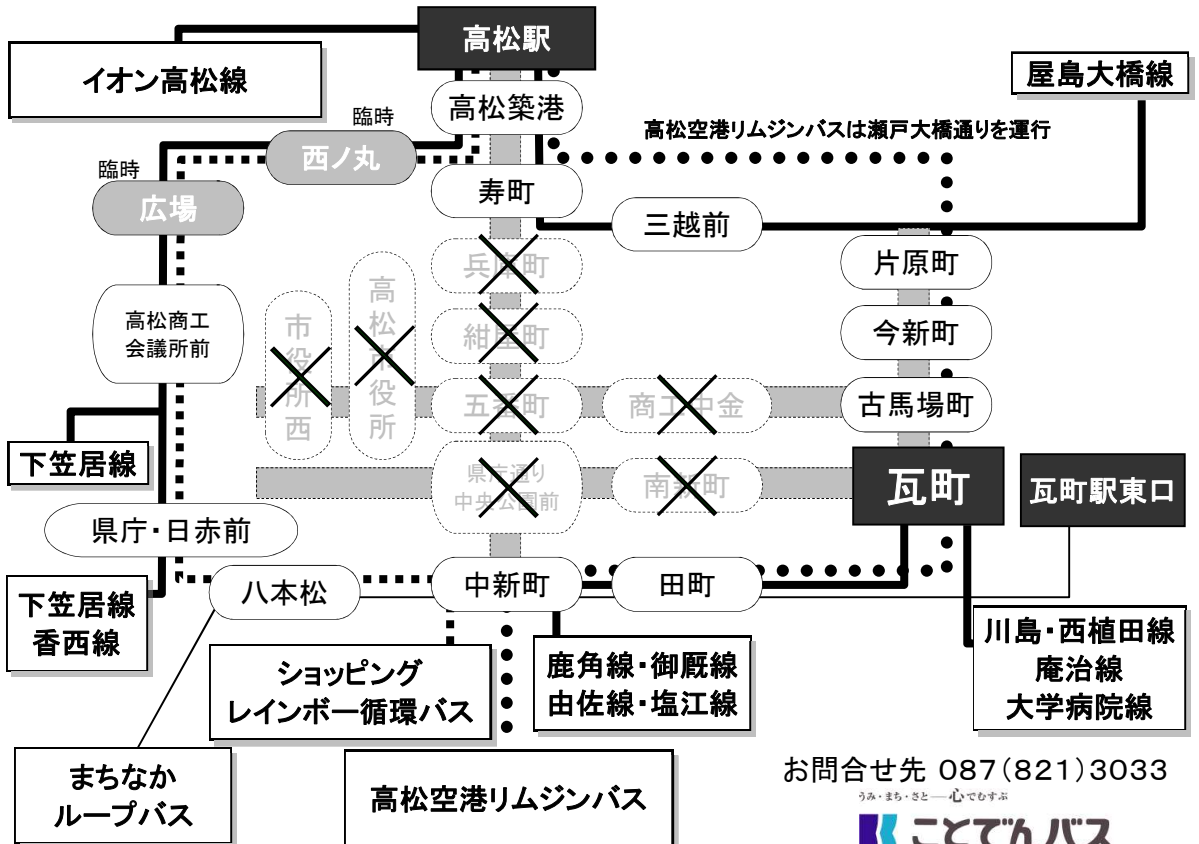

第51回さぬき高松まつり(総おどり)交通規制に伴う迂回運行及び一部区間の運休について

いつも、ことでんバスをご利用いただきまして、ありがとうございます。
 高松まつり(総おどり)開催時の交通規制に伴い下記のとおり迂回運行及び一部区間の運休を実施いたします。ご迷惑をおかけしますが、何卒よろしくお願い申し上げます。

記

1. 日時 **平成28年8月14日(日) 18:20~21:00**

2. 迂回運行

- | | | |
|--|---|---------------|
| ショッピング・レインボー循環バス
香西線 (高松駅~香西車庫前)
下笠居線 (高松駅~昭和町~弓弦羽)
(高松駅~宮脇町~弓弦羽) | } | 西ノ丸・広場を經由します。 |
| 高松空港リムジンバス | | フェリー通りを經由します。 |
| まちなかループバス | | 観光通りを經由します。 |

3. 運休及び一部区間の運休

- 運休区間 高松駅(県民ホール前)~瓦町
 部分運休 川島・西植田線、庵治線、大学病院線、鹿角線、御厩線、由佐線
 塩江線、屋島大橋線、イオン高松線

お問合せ先 087(821)3033