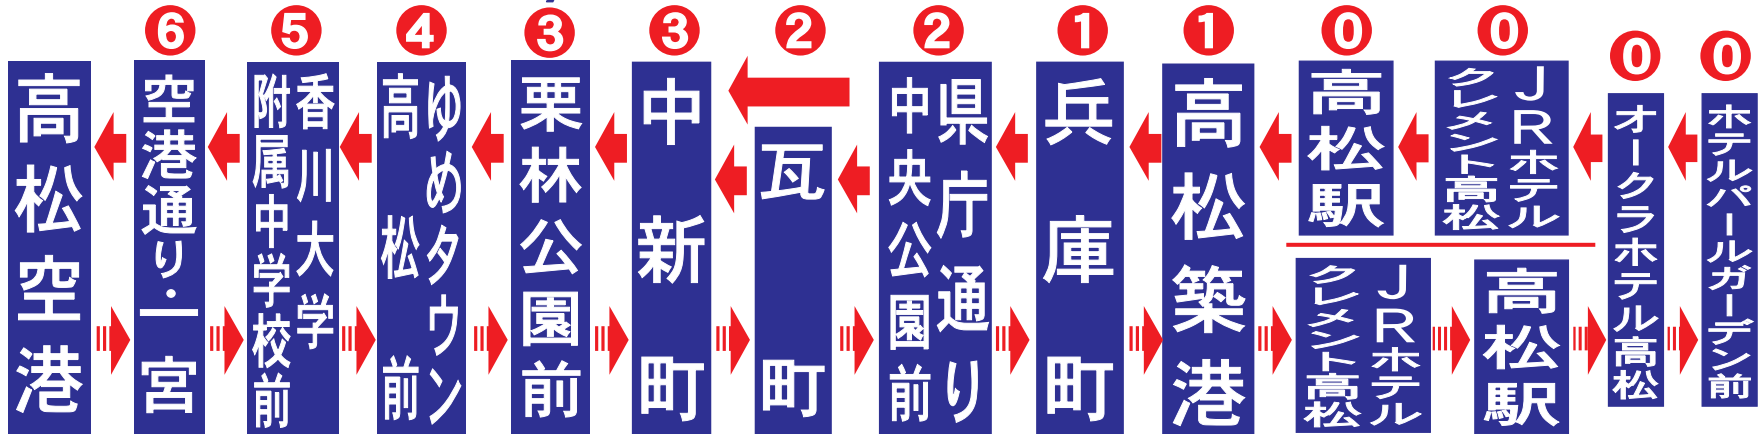

高松空港リムジンバス

ことでんバス

Takamatsu Airport Limousine Bus

下り
整理券

上り 整理券なし

こども及び障がい者運賃
原則は普通運賃の半額
但し5円のは数は10円にきりあげます

運賃表 Fare Chart

高松駅
Takamatsu Station
다카마쓰역
高松站