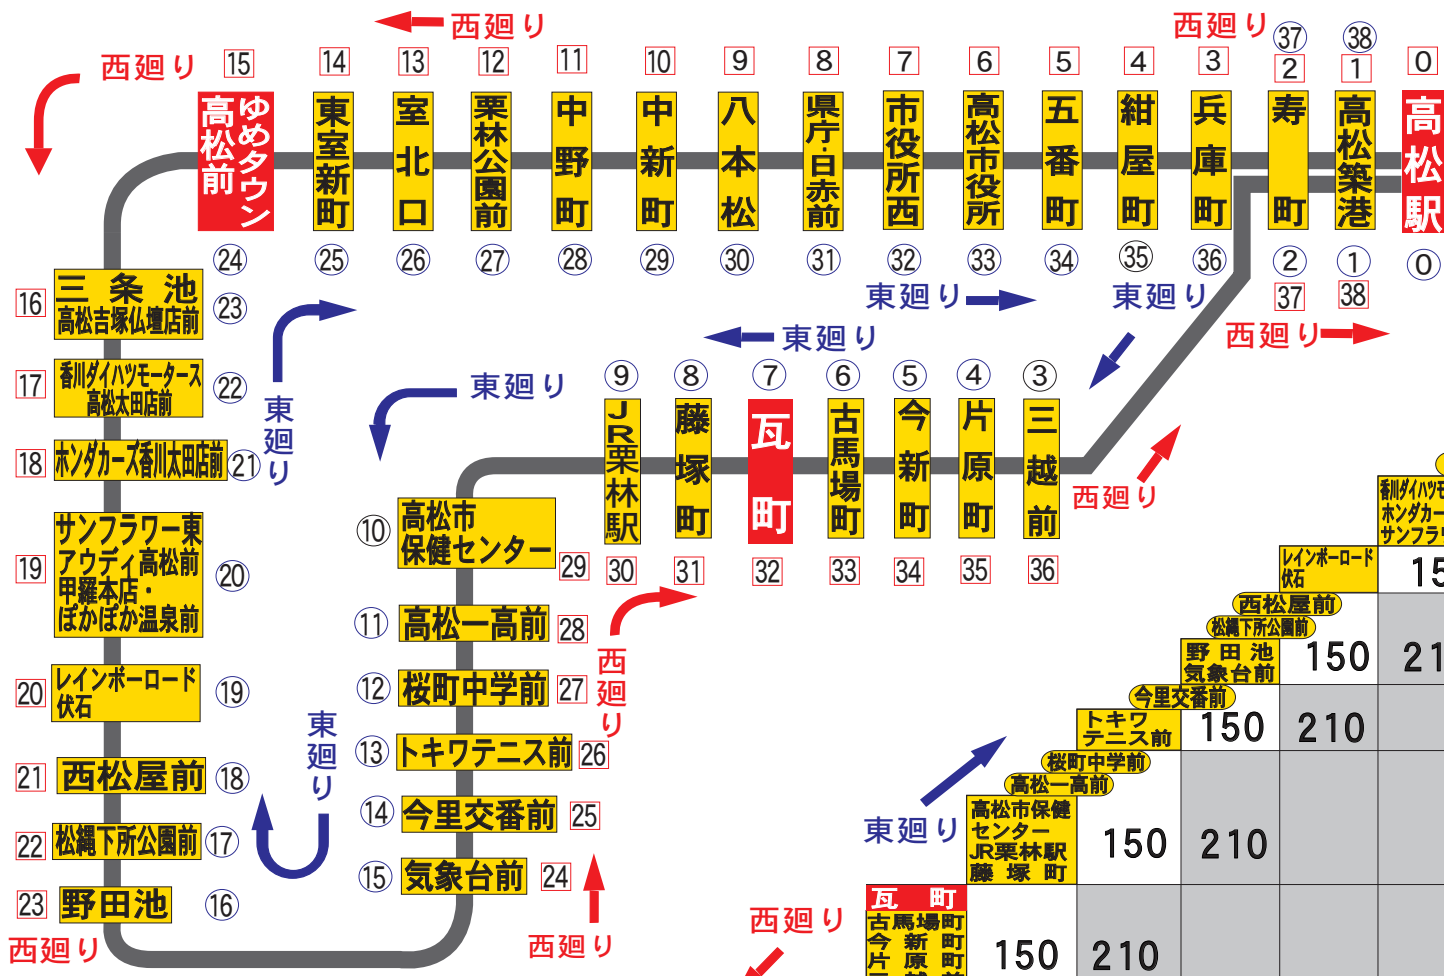

ショッピング・レインボー循環バス

運賃表

平成26年5月30日 現在

瓦町
古馬場
今新
片原
三越

整理券番号
0 西廻り
① 東廻り

町高松築港
高松駅
高松築港
寿高松築港

15	14	13	12	11	10	9	8	7	6	5	4	3	37	38	0	町高松築港	150	150									
16	24	23	25	26	27	28	29	30	31	32	33	34	35	36	2	1	0	町高松築港	150	150							
17	22	21	20	19	18	17	16	15	14	13	12	11	10	9	8	7	6	5	4	3	2	1	0	町高松築港	150	150	210
18	21	20	19	18	17	16	15	14	13	12	11	10	9	8	7	6	5	4	3	2	1	0	町高松築港	150	150	210	
19	20	19	18	17	16	15	14	13	12	11	10	9	8	7	6	5	4	3	2	1	0	町高松築港	150	150	210		
20	19	18	17	16	15	14	13	12	11	10	9	8	7	6	5	4	3	2	1	0	町高松築港	150	150	210			
21	18	17	16	15	14	13	12	11	10	9	8	7	6	5	4	3	2	1	0	町高松築港	150	150	210				
22	17	16	15	14	13	12	11	10	9	8	7	6	5	4	3	2	1	0	町高松築港	150	150	210					
23	16	15	14	13	12	11	10	9	8	7	6	5	4	3	2	1	0	町高松築港	150	150	210						
24	15	14	13	12	11	10	9	8	7	6	5	4	3	2	1	0	町高松築港	150	150	210							
25	14	13	12	11	10	9	8	7	6	5	4	3	2	1	0	町高松築港	150	150	210								
26	13	12	11	10	9	8	7	6	5	4	3	2	1	0	町高松築港	150	150	210									
27	12	11	10	9	8	7	6	5	4	3	2	1	0	町高松築港	150	150	210										
28	11	10	9	8	7	6	5	4	3	2	1	0	町高松築港	150	150	210											
29	10	9	8	7	6	5	4	3	2	1	0	町高松築港	150	150	210												
30	9	8	7	6	5	4	3	2	1	0	町高松築港	150	150	210													
31	8	7	6	5	4	3	2	1	0	町高松築港	150	150	210														
32	7	6	5	4	3	2	1	0	町高松築港	150	150	210															
33	6	5	4	3	2	1	0	町高松築港	150	150	210																
34	5	4	3	2	1	0	町高松築港	150	150	210																	
35	4	3	2	1	0	町高松築港	150	150	210																		
36	3	2	1	0	町高松築港	150	150	210																			
37	2	1	0	町高松築港	150	150	210																				
38	1	0	町高松築港	150	150	210																					
0	0	町高松築港	150	150	210																						

こども及び障がい者運賃
普通運賃の半額
但し5円のは数は10円に
きりあげます。

210円

東廻り・西廻り
白ワクの150円区間をこえると210円区間