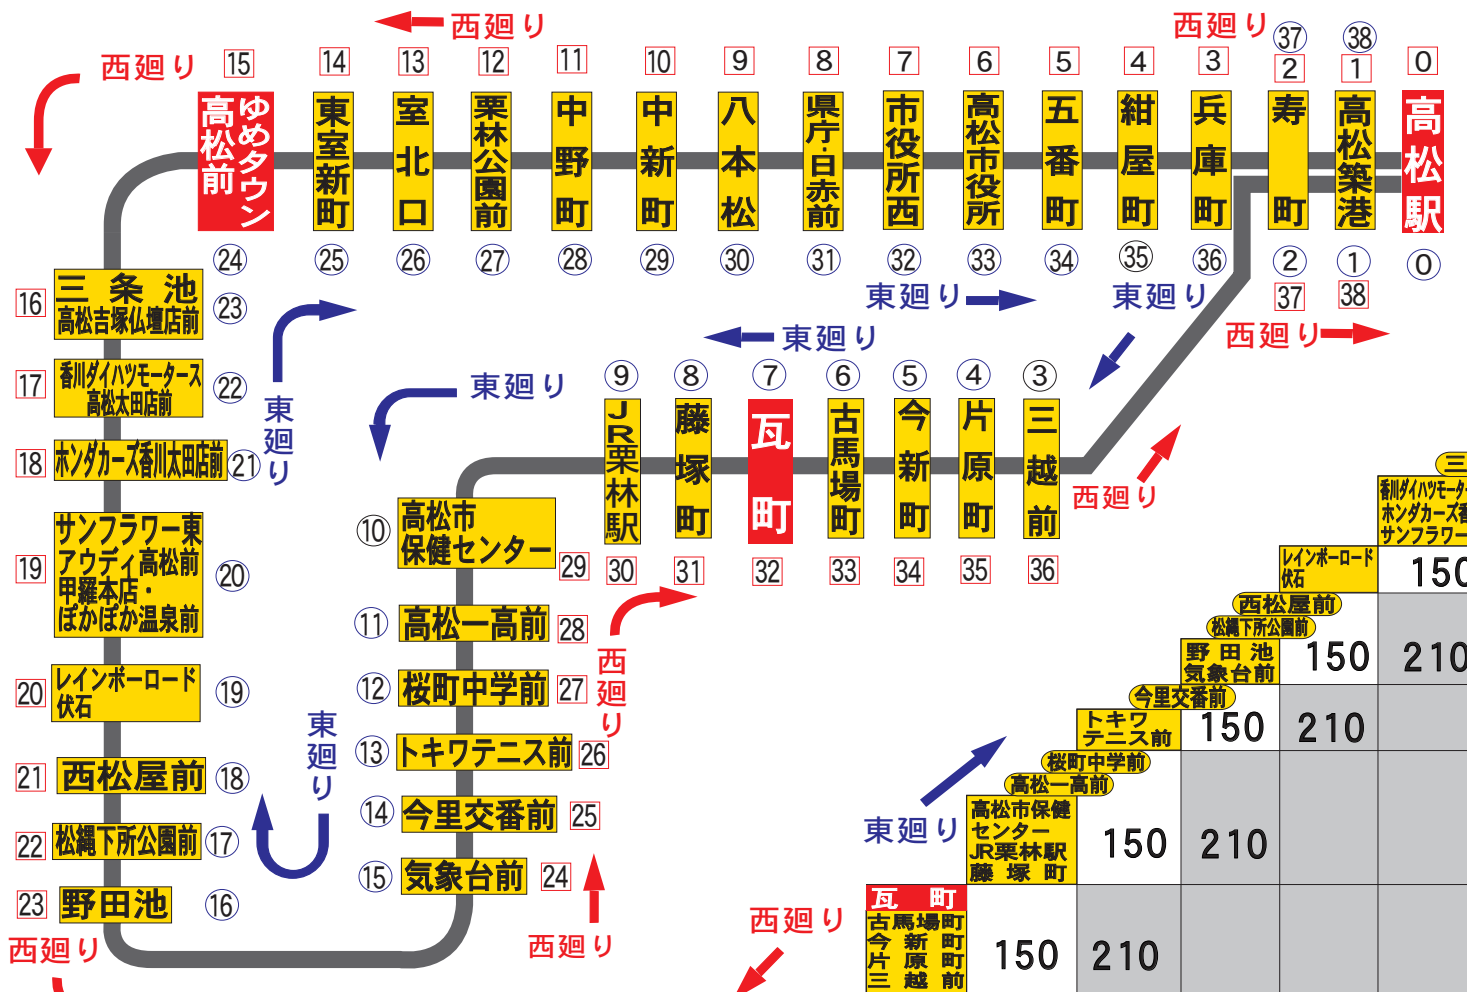

ショッピング・レインボー循環バス

運賃表

ことてんバス

平成26年5月30日 現在

瓦町 町
古馬場 町
今新 越
片原 町

整理券 ① 西廻り
番号 ② 東廻り

路線	高松駅	高松築港	高松市役所西	高松市役所	五番町	三越前	片原町	今新町	古馬場町	瓦町	藤塚町	JR栗林駅	高松市保健センター	気象台前	今里交番前	トキワテニス前	桜町中学前	野田池 气象台前	松縄下所公園前	西松屋前	レインボーロード 伏石	サンフラワー東 アウディ高松前 甲羅本店・ ほかほか温泉前	ホンダカーズ香川 太田店前	香川ダイハツモーター 高松太田店前	三条池 高松吉塚仏壇店前	高松築港	高松駅												
東廻り	0	1	2	3	4	5	6	7	8	9	10	11	12	13	14	15	16	17	18	19	20	21	22	23	24	25	26	27	28	29	30	31	32	33	34	35	36	37	38
西廻り	38	37	36	35	34	33	32	31	30	29	28	27	26	25	24	23	22	21	20	19	18	17	16	15	14	13	12	11	10	9	8	7	6	5	4	3	2	1	0

こども及び障がい者運賃
普通運賃の半額
但し5円のは数は10円に
きりあげます。

210円

東廻り・西廻り
白ワクの150円区間をこえると210円区間