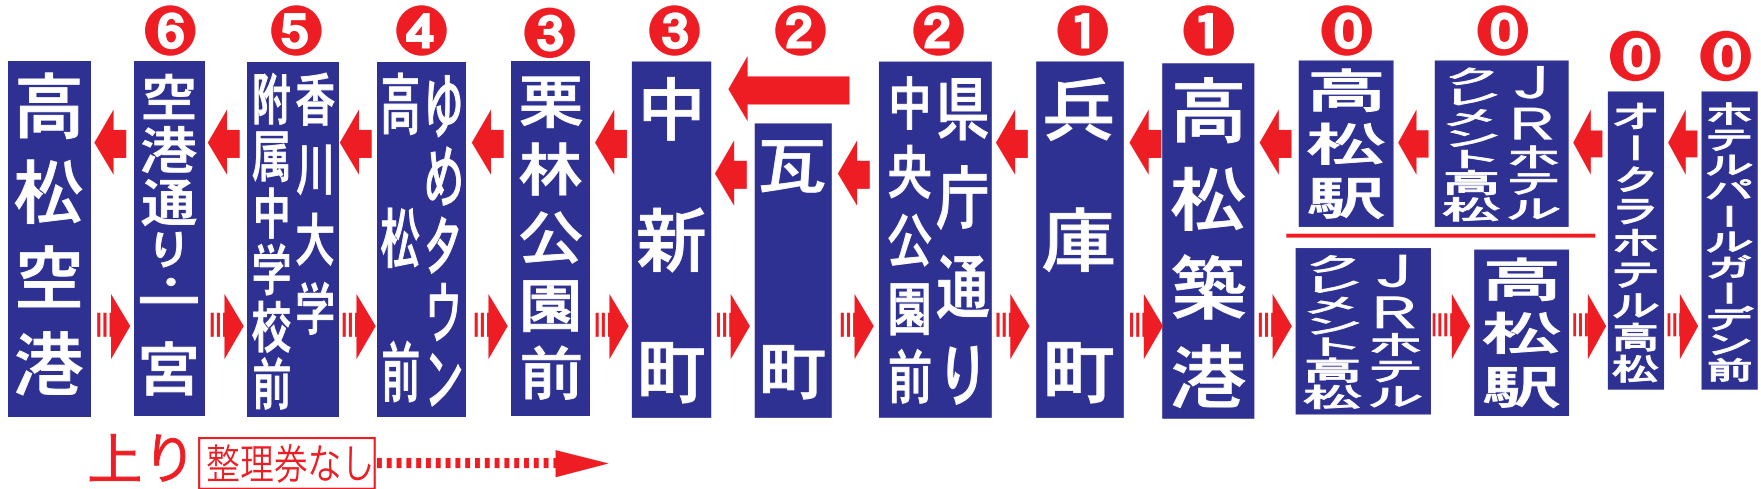

高松空港リムジンバス

ことてんバス

Takamatsu Airport Limousine Bus

運賃表 Fare Table

平成26年4月1日改定

こども及び障がい者運賃
 原則は普通運賃の半額
 (但し5円のは数は10円にきりあげます)

空港通り一宮	香川大学 附属中学校前	ゆめタウン 高松前	栗林公園前	中新町	瓦町	県庁通り 中央公園前	兵庫町	高松築港	高松駅	JRホテル クレメント高松	オークラ ホテル高松	ホテルパール ガーデン前
450円 (¥)	520円 (¥)	590円 (¥)	680円 (¥)	680円 (¥)	710円 (¥)	710円 (¥)	750円 (¥)	750円 (¥)	760円 (¥)	760円 (¥)	760円 (¥)	760円 (¥)
Next stop is kukou dori Ichinomiya 구구도오리 이치노미야 机场大道一宮 機場大道一宮	Kagawa Daigaku Fuzoku Chugakkou 가가와대학 부속중학교앞 香川大學附屬中學前 香川大學附屬中學前	Youme Town Takamatsu 유메타운 다카마쓰앞 yumetown 高松前	Ritsurin Koen 리쓰린코엔 경원앞 栗林公園前 栗林公園前	Nakajincho 나카진초 中新町	Kawaramachi 카와라마치 瓦町	Kenchodori Chuokoen 켄초도오리 큐오코엔앞 县庁大街/ 中央公園前 縣廳大道/ 中央公園前	Hयोगomachi 효고마치 兵庫町 兵庫町	Takamatsu Chikko 다카마쓰 치코 高松築港 高松築港	Takamatsu Station 다카마쓰역 高松站	JR Hotel Clement Takamatsu JR 호텔클 레멘트 다카마쓰 JR酒店 CLEMENT高松	Okura hotel Takamatsu 오쿠라호텔 다카마쓰 大倉飯店高松 大倉飯店高松	Hotel pearl garden 호텔루파루 가덴 飯店珍珠花園 飯店珍珠花園